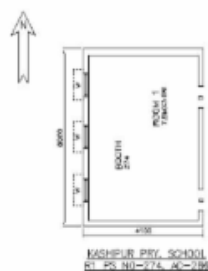

নির্বাচক নিবন্ধন আধিকারিকের স্বাক্ষর

Nazri Naksha

Google Map View

Polling Station Building Front View

Polling Station Front View

Cad View

Key MAP View

1 নাম : পুতুল হাঁসদা (মারডি) স্বামীর নাম: সোমাই মারডি বাড়ির নং : n0011 বয়স : 35 লিঙ্গ : মহিলা	IIX1219922 ফটো উপলব্ধ	2 নাম : ধবনী সরেন স্বামীর নাম: বুদী সরেন বাড়ির নং : n0129 বয়স : 71 লিঙ্গ : মহিলা	WB/41/284/462252 ফটো উপলব্ধ	3 নাম : মুন্সি সরেন পিতার নাম: বুদী সরেন বাড়ির নং : n0129 বয়স : 40 লিঙ্গ : পুরুষ	LVD2157782 ফটো উপলব্ধ
4 নাম : প্রিয়া দত্ত (সেন) স্বামীর নাম: সমরজিৎ সেন বাড়ির নং : n0164 বয়স : 29 লিঙ্গ : মহিলা	IIX2240638 ফটো উপলব্ধ	5 নাম : দোলন দাস আচার্য্য স্বামীর নাম: সৌমিত্র আচার্য্য বাড়ির নং : n0117 বয়স : 34 লিঙ্গ : মহিলা	IIX1561653 ফটো উপলব্ধ	6 নাম : সৌমেন আচার্য্য পিতার নাম: বলাই কুমার আচার্য্য বাড়ির নং : n0117 বয়স : 38 লিঙ্গ : পুরুষ	LVD2274900 ফটো উপলব্ধ
Q 7 নাম : প্রতিমা আচার্য্য স্বামীর নাম: বলাইকুমার আচার্য্য বাড়ির নং : বয়স : 70 লিঙ্গ : মহিলা	LVD2157097 ফটো উপলব্ধ	8 নাম : সৌগত আচার্য্য পিতার নাম: বলাইকুমার আচার্য্য বাড়ির নং : n0117 বয়স : 46 লিঙ্গ : পুরুষ	LVD2157105 ফটো উপলব্ধ	9 নাম : বলাই আচার্য্য পিতার নাম: ভুতনাথ আচার্য্য বাড়ির নং : n0117 বয়স : 73 লিঙ্গ : পুরুষ	IIX2829265 ফটো উপলব্ধ
10 নাম : সৌমিত্র আচার্য্য পিতার নাম: বলাইকুমার আচার্য্য বাড়ির নং : n0117 বয়স : 42 লিঙ্গ : পুরুষ	LVD2157113 ফটো উপলব্ধ	11 নাম : পীতাম্বর কুণ্ডু পিতার নাম: হরিশঙ্কর কুণ্ডু বাড়ির নং : n0052 বয়স : 33 লিঙ্গ : পুরুষ	IIX1561687 ফটো উপলব্ধ	12 নাম : কুহেলী কুণ্ডু স্বামীর নাম: হরিশঙ্কর কুণ্ডু বাড়ির নং : n0052 বয়স : 53 লিঙ্গ : মহিলা	WB/41/284/462186 ফটো উপলব্ধ
13 নাম : হরিশঙ্কর কুণ্ডু পিতার নাম: দুর্গাপদ কুণ্ডু বাড়ির নং : n0052 বয়স : 64 লিঙ্গ : পুরুষ	LVD2157162 ফটো উপলব্ধ	14 নাম : অমরজ্যোতি কুণ্ডু পিতার নাম: হরিশঙ্কর কুণ্ডু বাড়ির নং : n0051 বয়স : 39 লিঙ্গ : পুরুষ	LVD2274934 ফটো উপলব্ধ	15 নাম : পুরবী কুণ্ডু স্বামীর নাম: হরিশঙ্কর কুণ্ডু বাড়ির নং : n0051 বয়স : 57 লিঙ্গ : মহিলা	WB/41/284/462185 ফটো উপলব্ধ
16 নাম : হরিশঙ্কর কুণ্ডু পিতার নাম: দুর্গাপদ কুণ্ডু বাড়ির নং : n0051 বয়স : 67 লিঙ্গ : পুরুষ	WB/41/284/462752 ফটো উপলব্ধ	17 নাম : মধুমিতা কুণ্ডু স্বামীর নাম: বিশ্বনাথ কুণ্ডু বাড়ির নং : n0050 বয়স : 49 লিঙ্গ : মহিলা	LVD2157170 ফটো উপলব্ধ	18 নাম : বিশ্বনাথ কুণ্ডু পিতার নাম: দুর্গাপদ কুণ্ডু বাড়ির নং : n0050 বয়স : 59 লিঙ্গ : পুরুষ	WB/41/284/462365 ফটো উপলব্ধ
19 নাম : তনয় কুণ্ডু পিতার নাম: দুর্গাপদ কুণ্ডু বাড়ির নং : n0050 বয়স : 56 লিঙ্গ : পুরুষ	IIX1561380 ফটো উপলব্ধ	20 নাম : সুমিতা কুণ্ডু স্বামীর নাম: তনয় কুণ্ডু বাড়ির নং : n0050 বয়স : 45 লিঙ্গ : মহিলা	IIX1791458 ফটো উপলব্ধ	21 নাম : অনিবার্ন কুণ্ডু পিতার নাম: বিশ্বনাথ কুণ্ডু বাড়ির নং : এন0050 বয়স : 22 লিঙ্গ : পুরুষ	IIX2939833 ফটো উপলব্ধ
22 নাম : অমৃতা কুণ্ডু পিতার নাম: তনয় কুণ্ডু বাড়ির নং : এন0050 বয়স : 20 লিঙ্গ : মহিলা	IIX3085560 ফটো উপলব্ধ	23 নাম : শ্যামসুন্দর কুণ্ডু পিতার নাম: হরিশঙ্কর কুণ্ডু বাড়ির নং : নং0052 বয়স : 24 লিঙ্গ : পুরুষ	IIX2705341 ফটো উপলব্ধ	24 নাম : অরিন্দম কুন্ডু পিতার নাম: হরিশঙ্কর কুন্ডু বাড়ির নং : n0051 বয়স : 32 লিঙ্গ : পুরুষ	IIX1660554 ফটো উপলব্ধ
25 নাম : রুপা কর্মকার পিতার নাম: বিশ্বনাথ কর্মকার বাড়ির নং : n0161 বয়স : 27 লিঙ্গ : মহিলা	IIX2240604 ফটো উপলব্ধ	26 নাম : জ্যোতি কর্মকার পিতার নাম: বিশ্বনাথ কর্মকার বাড়ির নং : এন0108 বয়স : 22 লিঙ্গ : মহিলা	IIX2940088 ফটো উপলব্ধ	27 নাম : বাপি কর্মকার পিতার নাম: বিশ্বনাথ কর্মকার বাড়ির নং : n0108 বয়স : 31 লিঙ্গ : পুরুষ	IIX2029247 ফটো উপলব্ধ
28 নাম : সরস্বতী কর্মকার স্বামীর নাম: বিশ্বনাথ কর্মকার বাড়ির নং : n0108 বয়স : 50 লিঙ্গ : মহিলা	WB/41/284/462338 ফটো উপলব্ধ	29 নাম : বিশ্বনাথ কর্মকার পিতার নাম: অরুণ কর্মকার বাড়ির নং : n0108 বয়স : 56 লিঙ্গ : পুরুষ	WB/41/284/462213 ফটো উপলব্ধ	30 নাম : লক্ষী কর্মকার স্বামীর নাম: সরেন কর্মকার বাড়ির নং : n0107 বয়স : 63 লিঙ্গ : মহিলা	LVD1953710 ফটো উপলব্ধ