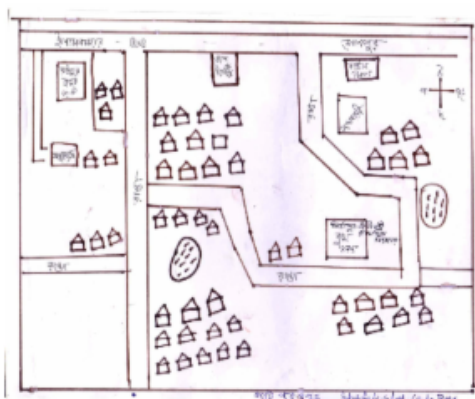

Nazri Naksha