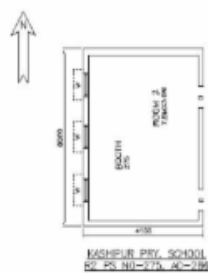

নির্বাচক নিবন্ধন আধিকারিকের স্বাক্ষর

Nazri Naksha

Google Map View

Polling Station Building Front View

Polling Station Front View

Cad View

Key MAP View

1	LVD1897966	নাম : যমুনা আশ স্বামীর নাম : সুকুমার আশ বাড়ির নং : n0036 বয়স : 49 লিঙ্গ : মহিলা	ফটো উপলব্ধ	2	WB/41/284/462655	নাম : সুরত আশ পিতার নাম : কার্তিক আশ বাড়ির নং : n0037 বয়স : 51 লিঙ্গ : পুরুষ	ফটো উপলব্ধ	3	IIX1911429	নাম : মিতা আশ(লোহার) স্বামীর নাম : তপন কুমার আশ বাড়ির নং : n0037 বয়স : 35 লিঙ্গ : মহিলা	ফটো উপলব্ধ
4	LVD1248806	নাম : তপন কুমার আশ পিতার নাম : কার্তিক চন্দ্র আশ বাড়ির নং : n0037 বয়স : 47 লিঙ্গ : পুরুষ	ফটো উপলব্ধ	5	IIX2312387	নাম : রিক্তি আশ মায়ের নাম : যমুনা আশ বাড়ির নং : অপার্টমেন্ট0036 বয়স : 25 লিঙ্গ : মহিলা	ফটো উপলব্ধ	6	IIX2705804	নাম : মিনতী আশ স্বামীর নাম : কার্তিক আশ বাড়ির নং : n0037 বয়স : 69 লিঙ্গ : মহিলা	ফটো উপলব্ধ
7	IIX2240703	নাম : পূর্ণিমা কিস্কু পিতার নাম : লক্ষ্মীরাম কিস্কু বাড়ির নং : n0227 বয়স : 27 লিঙ্গ : মহিলা	ফটো উপলব্ধ	8	IIX2280105	নাম : রাজু কিস্কু পিতার নাম : অম্বু কিস্কু বাড়ির নং : 60 বয়স : 27 লিঙ্গ : পুরুষ	ফটো উপলব্ধ	9	IIX2275964	নাম : মনিকা কিস্কু পিতার নাম : বাগালি কিস্কু বাড়ির নং : 119 বয়স : 26 লিঙ্গ : মহিলা	ফটো উপলব্ধ
10	WB/41/284/462214	নাম : ভোঁদর কিস্কু পিতার নাম : কবিরাজ কিস্কু বাড়ির নং : n0081 বয়স : 67 লিঙ্গ : পুরুষ	ফটো উপলব্ধ	11	WB/41/284/462182	নাম : সুকী কিস্কু স্বামীর নাম : ভোঁদর কিস্কু বাড়ির নং : n0081 বয়স : 57 লিঙ্গ : মহিলা	ফটো উপলব্ধ	12	WB/41/284/462448	নাম : সুখী কিস্কু স্বামীর নাম : লখীরাম কিস্কু বাড়ির নং : n0093 বয়স : 67 লিঙ্গ : মহিলা	ফটো উপলব্ধ
13	WB/41/284/462463	নাম : বোকা কিস্কু পিতার নাম : দুলাই কিস্কু বাড়ির নং : n0118 বয়স : 67 লিঙ্গ : পুরুষ	ফটো উপলব্ধ	14	WB/41/284/462065	নাম : বাগালি কিস্কু পিতার নাম : বোকা কিস্কু বাড়ির নং : n0119 বয়স : 64 লিঙ্গ : পুরুষ	ফটো উপলব্ধ	15	WB/41/284/462136	নাম : চুরকী কিস্কু স্বামীর নাম : বাগালি কিস্কু বাড়ির নং : n0119 বয়স : 59 লিঙ্গ : মহিলা	ফটো উপলব্ধ
16	IIX1791862	নাম : পবন কিস্কু পিতার নাম : বাগালি কিস্কু বাড়ির নং : n0119 বয়স : 33 লিঙ্গ : পুরুষ	ফটো উপলব্ধ	17	IIX2029296	নাম : গোস্ট গোপাল কিস্কু পিতার নাম : বাগালি কিস্কু বাড়ির নং : n0119 বয়স : 31 লিঙ্গ : পুরুষ	ফটো উপলব্ধ	18	LVD1248855	নাম : কুমারিশ কিস্কু পিতার নাম : দুলাই কিস্কু বাড়ির নং : n0122 বয়স : 52 লিঙ্গ : পুরুষ	ফটো উপলব্ধ
19	IIX2220176	নাম : লক্ষী কিস্কু স্বামীর নাম : সোমনাথ কিস্কু বাড়ির নং : n0065 বয়স : 30 লিঙ্গ : মহিলা	ফটো উপলব্ধ	20	IIX2220226	নাম : পদ্মাবতী কিস্কু স্বামীর নাম : কবিরাজ কিস্কু বাড়ির নং : n0129 বয়স : 28 লিঙ্গ : মহিলা	ফটো উপলব্ধ	21	IIX2220275	নাম : সুমনী কিস্কু হেমরম স্বামীর নাম : মঙ্গল কিস্কু বাড়ির নং : n0064 বয়স : 28 লিঙ্গ : মহিলা	ফটো উপলব্ধ
22	IIX3140183	নাম : কালো কিস্কু পিতার নাম : কবিরাজ কিস্কু বাড়ির নং : n0049 বয়স : 49 লিঙ্গ : পুরুষ	ফটো উপলব্ধ	23	IIX1126242	নাম : মঙ্গলী কিস্কু (হাঁসদা) স্বামীর নাম : ভৈরব কিস্কু বাড়ির নং : n0140 বয়স : 37 লিঙ্গ : মহিলা	ফটো উপলব্ধ	24	LVD2274918	নাম : ভৈরব কিস্কু পিতার নাম : বালু কিস্কু বাড়ির নং : n0140 বয়স : 40 লিঙ্গ : পুরুষ	ফটো উপলব্ধ
25	IIX1791904	নাম : মঙ্গল কিস্কু পিতার নাম : পটল কিস্কু বাড়ির নং : n0064 বয়স : 32 লিঙ্গ : পুরুষ	ফটো উপলব্ধ	26	WB/41/284/462263	নাম : সুমতি কিস্কু স্বামীর নাম : পটল কিস্কু বাড়ির নং : n0064 বয়স : 52 লিঙ্গ : মহিলা	ফটো উপলব্ধ	27	IIX1792167	নাম : রাম কিস্কু পিতার নাম : সোম কিস্কু বাড়ির নং : n0129 বয়স : 31 লিঙ্গ : পুরুষ	ফটো উপলব্ধ
28	WB/41/284/462132	নাম : রাধিকা কিস্কু স্বামীর নাম : সোম কিস্কু বাড়ির নং : n0129 বয়স : 55 লিঙ্গ : মহিলা	ফটো উপলব্ধ	29	WB/41/284/462359	নাম : সোম কিস্কু পিতার নাম : কবিরাজ কিস্কু বাড়ির নং : n0129 বয়স : 59 লিঙ্গ : পুরুষ	ফটো উপলব্ধ	30	IIX2029288	নাম : কুসুম কিস্কু স্বামীর নাম : শিব কিস্কু বাড়ির নং : n0123 বয়স : 30 লিঙ্গ : মহিলা	ফটো উপলব্ধ