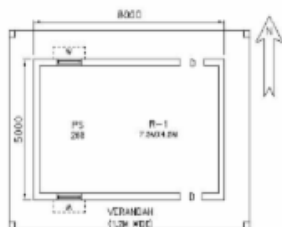

নির্বাচক নিবন্ধন আধিকারিকের স্বাক্ষর

Nazri Naksha

Google Map View

Polling Station Building Front View

Polling Station Front View

Cad View

SUPUR GSF PRY SCHOOL  
RT PS NO. **276** AC-286

Key MAP View