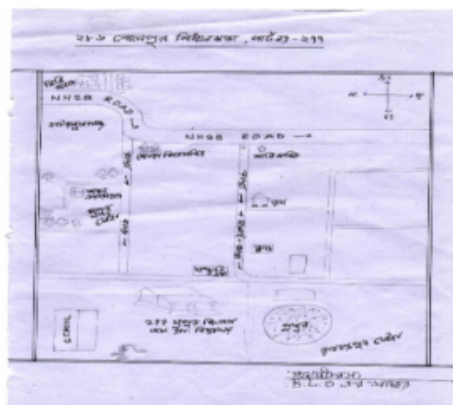

Nazri Naksha