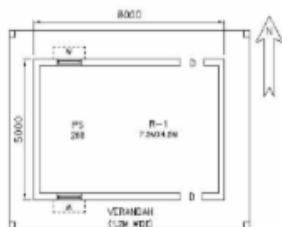

নির্বাচক নিবন্ধন আধিকারিকের স্বাক্ষর

Nazri Naksha

Google Map View

Polling Station Building Front View

Polling Station Front View

Cad View

SUPUR GSF PRY. SCHOOL
RI PS NO. 277 AC-286

Key MAP View