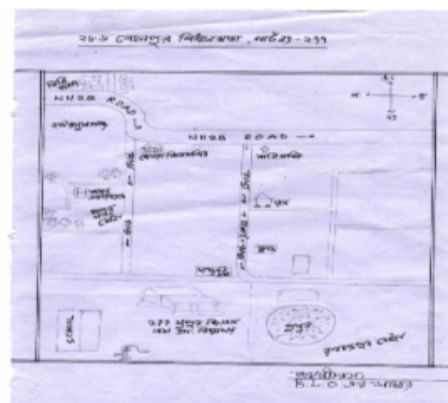

নির্বাচক নিবন্ধন আধিকারিকের স্বাক্ষর

Nazri Naksha

Google Map View

Polling Station Building Front View

Polling Station Front View

Cad View

SUPUR GSF PRY. SCHOOL
RI PS NO. 277 AC-286

Key MAP View