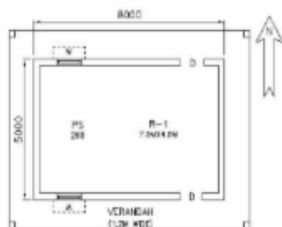

নির্বাচক নিবন্ধন আধিকারিকের স্বাক্ষর

Nazri Naksha

Google Map View

Polling Station Building Front View

Polling Station Front View

Cad View

SUPUR GSF PRY. SCHOOL
R1 PS NO-278 AC-286

Key MAP View