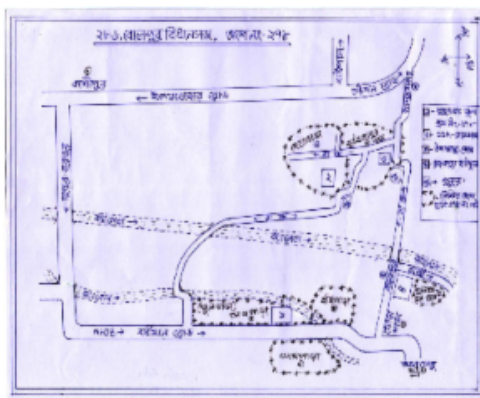

Nazri Naksha