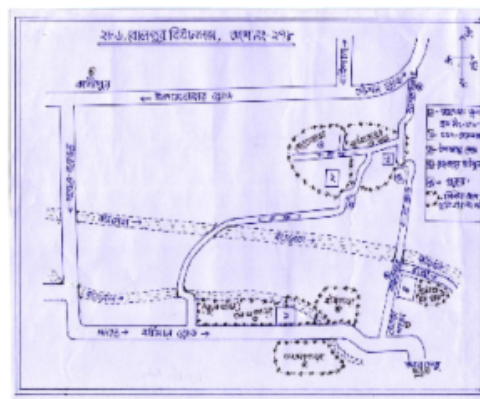

নির্বাচক নিবন্ধন আধিকারিকের স্বাক্ষর

Nazri Naksha

Google Map View

Polling Station Building Front View

Polling Station Front View

Cad View

SUPUR GSF PRY. SCHOOL
R1 PS NO-278 AC-286

Key MAP View