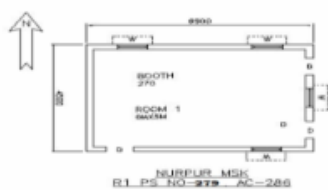

নির্বাচক নিবন্ধন আধিকারিকের স্বাক্ষর

Nazri Naksha

Google Map View

Polling Station Building Front View

Polling Station Front View

Cad View

Key MAP View

1 নাম : পল্টন বৈরাগী পিতার নাম: রবীন্দ্রনাথ বৈরাগী বাড়ির নং : n0078 বয়স : 31 লিঙ্গ : পুরুষ	IIX1912922 ফটো উপলব্ধ	2 নাম : জড়ানী ব্যাপারী(মজুমদার) স্বামীর নাম: জয়দেব ব্যাপারী বাড়ির নং : n0176 বয়স : 40 লিঙ্গ : মহিলা	IIX1149368 ফটো উপলব্ধ	3 নাম : রীতা ভূইয়া পিতার নাম: রামু ভূইয়া বাড়ির নং : এন0078 বয়স : 26 লিঙ্গ : মহিলা	IIX2324648 ফটো উপলব্ধ
4 নাম : সুখেন্দু বল পিতার নাম: নরেন্দ্রচন্দ্র বল বাড়ির নং : n0189 বয়স : 35 লিঙ্গ : পুরুষ	IIX1220359 ফটো উপলব্ধ	5 নাম : রতন বৈরাগী পিতার নাম: রবীন্দ্রনাথ বৈরাগী বাড়ির নং : n0078 বয়স : 26 লিঙ্গ : পুরুষ	IIX2291391 ফটো উপলব্ধ	6 নাম : গৌরাজ বৈরাগী পিতার নাম: রবীন্দ্রনাথ বৈরাগী বাড়ির নং : n0078 বয়স : 32 লিঙ্গ : পুরুষ	IIX1794106 ফটো উপলব্ধ
7 নাম : জবা বাউরী স্বামীর নাম: কার্তিক বাউরী বাড়ির নং : n0258 বয়স : 36 লিঙ্গ : মহিলা	IIX1225010 ফটো উপলব্ধ	8 নাম : কালিদাসী স্বামীর নাম: ধনঞ্জয় বাগ্দী বাড়ির নং : n0149 বয়স : 67 লিঙ্গ : মহিলা	IIX2431708 ফটো উপলব্ধ	9 নাম : ধীরেন্দ্রনাথ রায় পিতার নাম: যতীন্দ্রনাথ রায় বাড়ির নং : N0000 বয়স : 60 লিঙ্গ : পুরুষ	IIX2403103 ফটো উপলব্ধ
10 নাম : ছবি রায় স্বামীর নাম: ধীরেন্দ্রনাথ রায় বাড়ির নং : এন0000 বয়স : 53 লিঙ্গ : মহিলা	IIX2842169 ফটো উপলব্ধ	11 নাম : চন্দন বৈরাগী পিতার নাম: রবীন্দ্রনাথ বৈরাগী বাড়ির নং : এন0078 বয়স : 22 লিঙ্গ : পুরুষ	IIX2937555 ফটো উপলব্ধ	12 নাম : পূজা বৈরাগী স্বামীর নাম: রতন বৈরাগী বাড়ির নং : এন0078 বয়স : 22 লিঙ্গ : মহিলা	IIX2937589 ফটো উপলব্ধ
13 নাম : সাবিত্রী বৈরাগী স্বামীর নাম: রবীন্দ্রনাথ বৈরাগী বাড়ির নং : n0078 বয়স : 57 লিঙ্গ : মহিলা	IIX3050515 ফটো উপলব্ধ	14 নাম : রত্না সরকার (পোদ্দার) স্বামীর নাম: সুভাষ সরকার বাড়ির নং : n0214 বয়স : 44 লিঙ্গ : মহিলা	IIX1661016 ফটো উপলব্ধ	15 নাম : সন্ধ্যা মন্ডল (বল্লাভ) স্বামীর নাম: ববিন মন্ডল বাড়ির নং : n0174 বয়স : 36 লিঙ্গ : মহিলা	IIX1560895 ফটো উপলব্ধ
16 নাম : শম্পা কুণ্ডু পিতার নাম: দেবশীল কুণ্ডু বাড়ির নং : এন0199 বয়স : 23 লিঙ্গ : মহিলা	IIX3044708 ফটো উপলব্ধ	17 নাম : কিরণ কুন্ডু পিতার নাম: দেবশীল কুন্ডু বাড়ির নং : এন0199 বয়স : 20 লিঙ্গ : পুরুষ	IIX3066636 ফটো উপলব্ধ	18 নাম : অনিতা কুন্ডু স্বামীর নাম: দেবশীল কুন্ডু বাড়ির নং : n0199 বয়স : 42 লিঙ্গ : মহিলা	IIX1912807 ফটো উপলব্ধ
19 নাম : আয়েশা খাতুন মায়ের নাম: হোসনেহারা বিবি বাড়ির নং : নুরপুর বয়স : 25 লিঙ্গ : মহিলা	ZHR2225639 ফটো উপলব্ধ	20 নাম : হৈমবতী কবীরাজ পিতার নাম: দেবেন্দ্র নাথ কবীরাজ বাড়ির নং : N0000 বয়স : 67 লিঙ্গ : মহিলা	IIX2711612 ফটো উপলব্ধ	Q 21 নাম : বিনয় কুমার পিতার নাম: পুরুষোত্তম কুমার বাড়ির নং : এন0000 বয়স : 47 লিঙ্গ : পুরুষ	IIX2828358 ফটো উপলব্ধ
22 নাম : সঞ্জয় কুমার কর্মকার পিতার নাম: সুনীল চন্দ্র কর্মকার বাড়ির নং : n0274 বয়স : 27 লিঙ্গ : পুরুষ	IIX2241081 ফটো উপলব্ধ	23 নাম : হারাধন কর্মকার পিতার নাম: কালিপদ কর্মকার বাড়ির নং : n0080 বয়স : 69 লিঙ্গ : পুরুষ	WB/41/284/468692 ফটো উপলব্ধ	24 নাম : স্বপন কর্মকার পিতার নাম: হারাধন কর্মকার বাড়ির নং : n0080 বয়স : 37 লিঙ্গ : পুরুষ	LVD1953793 ফটো উপলব্ধ
25 নাম : অনিমা কর্মকার স্বামীর নাম: শান্তি কর্মকার বাড়ির নং : n0080 বয়স : 56 লিঙ্গ : মহিলা	WB/41/284/468635 ফটো উপলব্ধ	26 নাম : তপন কর্মকার পিতার নাম: শান্তি কর্মকার বাড়ির নং : n0080 বয়স : 33 লিঙ্গ : পুরুষ	IIX1662147 ফটো উপলব্ধ	27 নাম : পারুল কর্মকার স্বামীর নাম: সুনীল চন্দ্র কর্মকার বাড়ির নং : n0080 বয়স : 47 লিঙ্গ : মহিলা	LVD2487130 ফটো উপলব্ধ
28 নাম : মনিমালা কর্মকার (লোহার) স্বামীর নাম: স্বপন কর্মকার বাড়ির নং : n0080 বয়স : 28 লিঙ্গ : মহিলা	IIX2141901 ফটো উপলব্ধ	29 নাম : সুমিতা তপাদার কীর্তনীয়া স্বামীর নাম: প্রদীপ চন্দ্র কীর্তনীয়া বাড়ির নং : এন0010 বয়স : 34 লিঙ্গ : মহিলা	IIX1737071 ফটো উপলব্ধ	30 নাম : তুষার কীর্তনীয়া পিতার নাম: বিমল কীর্তনীয়া বাড়ির নং : নং0049 বয়স : 24 লিঙ্গ : পুরুষ	IIX2711398 ফটো উপলব্ধ