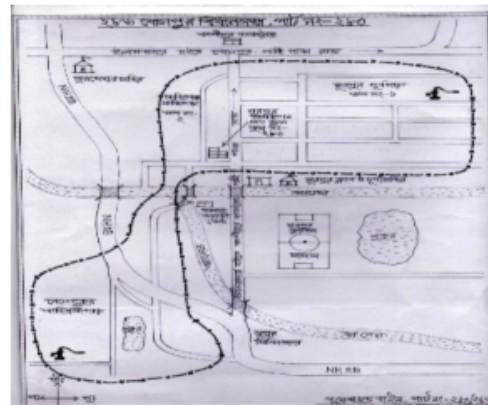

নির্বাচক নিবন্ধন আধিকারিকের স্বাক্ষর

Nazri Naksha

Google Map View

Polling Station Building Front View

Polling Station Front View

Cad View

Key MAP View

বিধানসভা নির্বাচনকেন্দ্রের নং, নাম : 286-বোলপুর
ভাগ নং, নাম : 1-গ্রাম-নুরপুর আমবাগান(পুঃপাড়া)