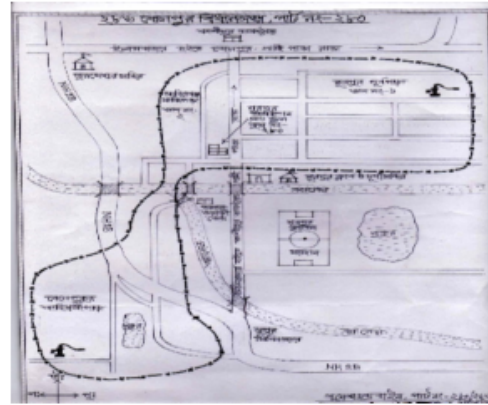

নির্বাচক নিবন্ধন আধিকারিকের স্বাক্ষর

Nazri Naksha

Google Map View

Polling Station Building Front View

Polling Station Front View

Cad View

Key MAP View

বিধানসভা নির্বাচনকেন্দ্রের নং, নাম : 286-বোলপুর
ভাগ নং, নাম : 1-গ্রাম-নুরপুর আমবাগান(পুঃপাড়া)