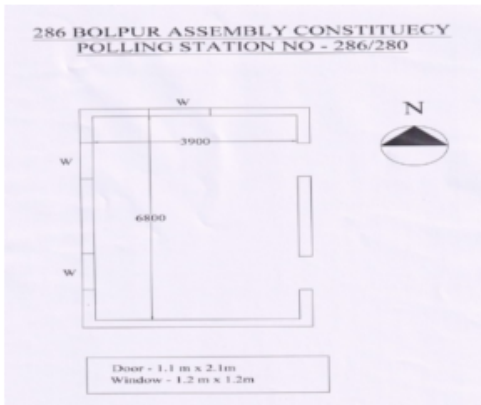

নির্বাচক নিবন্ধন আধিকারিকের স্বাক্ষর

Nazri Naksha

Google Map View

Polling Station Building Front View

Polling Station Front View

Cad View

Key MAP View

বিধানসভা নির্বাচনকেন্দ্রের নং, নাম : 286-বোলপুর
ভাগ নং, নাম : 1-গ্রাম-নুরপুর আমবাগান(পুঃপাড়া)