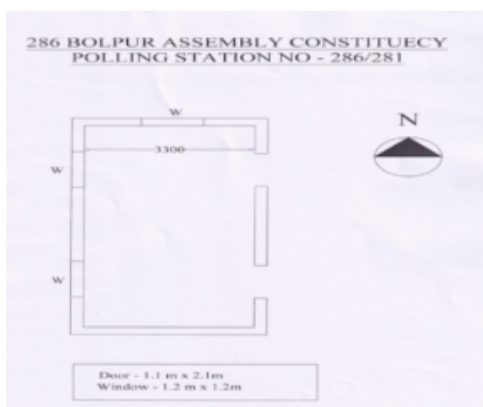

নির্বাচক নিবন্ধন আধিকারিকের স্বাক্ষর

Nazri Naksha

Google Map View

Polling Station Building Front View

Polling Station Front View

Cad View

Key MAP View

1	IIX1225069	নাম : সুনীল টুডু পিতার নাম: লক্ষ্মীরাম টুডু বাড়ির নং : n0168 বয়স : 36 লিঙ্গ : পুরুষ	ফটো উপলব্ধ	2	IIX2454148	নাম : হরসিত সরকার পিতার নাম: যাদব সরকার বাড়ির নং : n0132 বয়স : 81 লিঙ্গ : পুরুষ	ফটো উপলব্ধ	3	WB/41/284/474014	নাম : জ্যোতির্ময় সরকার পিতার নাম: হরসিত সরকার বাড়ির নং : n0132 বয়স : 53 লিঙ্গ : পুরুষ	ফটো উপলব্ধ
4	LVD1326370	নাম : ভানুরানী সরকার স্বামীর নাম: হরসিত সরকার বাড়ির নং : n0132 বয়স : 73 লিঙ্গ : মহিলা	ফটো উপলব্ধ	5	LVD2346625	নাম : সঞ্জিত বিশ্বাস পিতার নাম: সুভাষচন্দ্র বিশ্বাস বাড়ির নং : n0146 বয়স : 40 লিঙ্গ : পুরুষ	ফটো উপলব্ধ	6	YEX1568658	নাম : সোনামনি টুডু স্বামীর নাম: সুনীল টুডু বাড়ির নং : n0168 বয়স : 34 লিঙ্গ : মহিলা	ফটো উপলব্ধ
7	IIX1155480	নাম : কাজল সরকার স্বামীর নাম: দীপেন সরকার বাড়ির নং : n0132 বয়স : 37 লিঙ্গ : মহিলা	ফটো উপলব্ধ	8	IIX2453710	নাম : শ্রীকৃষ্ণ মন্ডল পিতার নাম: যোগেশ মণ্ডল বাড়ির নং : n0040 বয়স : 56 লিঙ্গ : পুরুষ	ফটো উপলব্ধ	9	IIX1464445	নাম : উত্তম পাল পিতার নাম: ভবতোষ পাল বাড়ির নং : n0057 বয়স : 35 লিঙ্গ : পুরুষ	ফটো উপলব্ধ
10	IIX2241404	নাম : সুকোল বেসরা পিতার নাম: লক্ষীরাম বেসরা বাড়ির নং : n0291 বয়স : 28 লিঙ্গ : পুরুষ	ফটো উপলব্ধ	11	IIX2454049	নাম : শিবেন সরকার পিতার নাম: হরসিত বাড়ির নং : n0132 বয়স : 48 লিঙ্গ : পুরুষ	ফটো উপলব্ধ	12	LVD1250729	নাম : সীমা মন্ডল স্বামীর নাম: শ্রীকৃষ্ণ মন্ডল বাড়ির নং : n0040 বয়স : 48 লিঙ্গ : মহিলা	ফটো উপলব্ধ
13	IIX2453959	নাম : পুতুল পাল স্বামীর নাম: ভবতোষ পাল বাড়ির নং : n0057 বয়স : 59 লিঙ্গ : মহিলা	ফটো উপলব্ধ	14	IIX1913870	নাম : নির্মালা বিশ্বাস স্বামীর নাম: সঞ্জিত বিশ্বাস বাড়ির নং : n0146 বয়স : 38 লিঙ্গ : মহিলা	ফটো উপলব্ধ	15	LVD2487882	নাম : রবি মুরমু পিতার নাম: হাকিম মুরমু বাড়ির নং : n0040 বয়স : 40 লিঙ্গ : পুরুষ	ফটো উপলব্ধ
16	IIX2330272	নাম : পূর্ণিমা সরকার স্বামীর নাম: গিরিশ সরকার বাড়ির নং : এন0000 বয়স : 38 লিঙ্গ : মহিলা	ফটো উপলব্ধ	17	CHV2767176	নাম : মুনমুন সরকার (বঙ্গী) স্বামীর নাম: শিবেন সরকার বাড়ির নং : n0132 বয়স : 38 লিঙ্গ : মহিলা	ফটো উপলব্ধ	18	LVD2161420	নাম : সঞ্জিত বিশ্বাস পিতার নাম: সুভাষ চন্দ্র বিশ্বাস বাড়ির নং : n0146 বয়স : 42 লিঙ্গ : পুরুষ	ফটো উপলব্ধ
19	IIX2453967	নাম : ভবতোষ পাল পিতার নাম: হরিপদ পাল বাড়ির নং : n0057 বয়স : 66 লিঙ্গ : পুরুষ	ফটো উপলব্ধ	20	IIX2453991	নাম : বিকাশ ভাবোক পিতার নাম: কর্ণধর ভাবোক বাড়ির নং : n0154 বয়স : 69 লিঙ্গ : পুরুষ	ফটো উপলব্ধ	21	IIX1464791	নাম : অভিজিৎ ভাবক পিতার নাম: বিকাশ ভাবক বাড়ির নং : n0154 বয়স : 34 লিঙ্গ : পুরুষ	ফটো উপলব্ধ
22	IIX1913755	নাম : ফলমুনি টুডু স্বামীর নাম: রবি টুডু বাড়ির নং : n0168 বয়স : 31 লিঙ্গ : মহিলা	ফটো উপলব্ধ	23	IIX2454163	নাম : পারুল সরকার স্বামীর নাম: গৌরঙ্গ সরকার বাড়ির নং : n0110 বয়স : 64 লিঙ্গ : মহিলা	ফটো উপলব্ধ	24	LVD2346534	নাম : গিরিশ সরকার পিতার নাম: গৌরঙ্গ সরকার বাড়ির নং : n0110 বয়স : 39 লিঙ্গ : পুরুষ	ফটো উপলব্ধ
25	IIX2453769	নাম : পার্বতী বিশ্বাস স্বামীর নাম: সুভাষ বিশ্বাস বাড়ির নং : n0146 বয়স : 68 লিঙ্গ : মহিলা	ফটো উপলব্ধ	26	IIX2454130	নাম : দীপেন সরকার পিতার নাম: হরসিত সরকার বাড়ির নং : n0132 বয়স : 50 লিঙ্গ : পুরুষ	ফটো উপলব্ধ	27	IIX2728111	নাম : সোমাই টুডু পিতার নাম: লক্ষ্মীরাম টুডু বাড়ির নং : n0168 বয়স : 24 লিঙ্গ : পুরুষ	ফটো উপলব্ধ
28	LVD2412468	নাম : গৌতম পাল পিতার নাম: ভবতোষ পাল বাড়ির নং : n0057 বয়স : 38 লিঙ্গ : পুরুষ	ফটো উপলব্ধ	29	IIX2827798	নাম : শ্রীনিবাস মন্ডল পিতার নাম: শ্রীকৃষ্ণ মন্ডল বাড়ির নং : এন0040 বয়স : 23 লিঙ্গ : পুরুষ	ফটো উপলব্ধ	30	IIX1646942	নাম : দীপিকা ঘোষ পিতার নাম: নির্মল চন্দ্র ঘোষ বাড়ির নং : এন0057 বয়স : 35 লিঙ্গ : মহিলা	ফটো উপলব্ধ