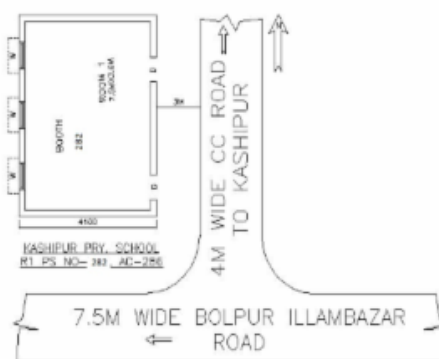

নির্বাচক নিবন্ধন আধিকারিকের স্বাক্ষর

Nazri Naksha

Google Map View

Polling Station Building Front View

Polling Station Front View

Cad View

Key MAP View

1 নাম : মজিদা বিবি স্বামীর নাম: শুকুর আলি বাড়ির নং : n0049 বয়স : 75 লিঙ্গ : মহিলা	IIX3130713 ফটো উপলব্ধ	2 নাম : মনুফা বিবি স্বামীর নাম: শুকুর সেখ বাড়ির নং : n0049 বয়স : 61 লিঙ্গ : মহিলা	WB/41/284/477530 ফটো উপলব্ধ	3 নাম : সায়রা বিবি স্বামীর নাম: নজরুল খাঁন বাড়ির নং : n0049 বয়স : 44 লিঙ্গ : মহিলা	LVD2489375 ফটো উপলব্ধ
4 নাম : নজরুল খাঁন পিতার নাম: শুকুর সেখ বাড়ির নং : n0049 বয়স : 43 লিঙ্গ : পুরুষ	LVD2488732 ফটো উপলব্ধ	5 নাম : বাহারু বেগম স্বামীর নাম: রবু খান বাড়ির নং : n0295 বয়স : 54 লিঙ্গ : মহিলা	WB/41/284/051120 ফটো উপলব্ধ	6 নাম : জায়েদা খাতুন (বিবি) স্বামীর নাম: জামাত আলি খান বাড়ির নং : n0272 বয়স : 35 লিঙ্গ : মহিলা	IIX1615335 ফটো উপলব্ধ
7 নাম : রুবিনা বিবি স্বামীর নাম: সেখ মকবুল বাড়ির নং : n0286 বয়স : 27 লিঙ্গ : মহিলা	IIX2241545 ফটো উপলব্ধ	8 নাম : আদাম খান মায়ের নাম: গোলেনুর বিবি বাড়ির নং : n0119 বয়স : 32 লিঙ্গ : পুরুষ	IIX2221968 ফটো উপলব্ধ	9 নাম : সাদাম খান মায়ের নাম: গোলেনুর বিবি বাড়ির নং : n0119 বয়স : 32 লিঙ্গ : পুরুষ	IIX2221950 ফটো উপলব্ধ
10 নাম : আমিনা বিবি স্বামীর নাম: নাজমুল খান বাড়ির নং : n0079 বয়স : 29 লিঙ্গ : মহিলা	IIX2221935 ফটো উপলব্ধ	11 নাম : নেসবাহার বিবি স্বামীর নাম: সেখ তোরাব বাড়ির নং : n0220 বয়স : 33 লিঙ্গ : মহিলা	IIX1664028 ফটো উপলব্ধ	12 নাম : সাবেরা বিবি স্বামীর নাম: বাবু হোসেন খান বাড়ির নং : n0219 বয়স : 44 লিঙ্গ : মহিলা	IIX1914415 ফটো উপলব্ধ
13 নাম : হেমায়েত খাঁ পিতার নাম: হাসমত খাঁ বাড়ির নং : n0217 বয়স : 34 লিঙ্গ : পুরুষ	IIX1664135 ফটো উপলব্ধ	14 নাম : সুফিয়া খাতুন স্বামীর নাম: হেমায়েত খাঁ বাড়ির নং : এন000 বয়স : 23 লিঙ্গ : মহিলা	IIX3129897 ফটো উপলব্ধ	15 নাম : আল্লারাখা খাঁন পিতার নাম: কামালউদ্দিন খাঁন বাড়ির নং : n0216 বয়স : 33 লিঙ্গ : পুরুষ	IIX1664101 ফটো উপলব্ধ
16 নাম : পিয়ারউদ্দিন সেখ পিতার নাম: কমল সেখ বাড়ির নং : n0215 বয়স : 34 লিঙ্গ : পুরুষ	IIX1663426 ফটো উপলব্ধ	17 নাম : জিয়ারউদ্দিন সেখ পিতার নাম: কমল সেখ বাড়ির নং : n0215 বয়স : 35 লিঙ্গ : পুরুষ	IIX1663418 ফটো উপলব্ধ	18 নাম : কোমল সেখ পিতার নাম: নুর মহম্মদ বাড়ির নং : n0215 বয়স : 60 লিঙ্গ : পুরুষ	IIX1663434 ফটো উপলব্ধ
19 নাম : রিয়া খাতুন স্বামীর নাম: পিয়ারউদ্দিন সেখ বাড়ির নং : এন0000 বয়স : 22 লিঙ্গ : মহিলা	IIX3084324 ফটো উপলব্ধ	20 নাম : বাপ্পাজান খান পিতার নাম: সাদআলি খান বাড়ির নং : n0088 বয়স : 29 লিঙ্গ : পুরুষ	IIX2018406 ফটো উপলব্ধ	21 নাম : ভাদু খাঁন পিতার নাম: সাদ আলি খাঁন বাড়ির নং : n0088 বয়স : 38 লিঙ্গ : পুরুষ	LVD2488534 ফটো উপলব্ধ
22 নাম : সামনুর বিবি স্বামীর নাম: সাদআলি খাঁ বাড়ির নং : n0088 বয়স : 56 লিঙ্গ : মহিলা	LVD1260496 ফটো উপলব্ধ	23 নাম : গোলাম হোসেন পিতার নাম: আলাউদ্দিন সেখ বাড়ির নং : n0087 বয়স : 34 লিঙ্গ : পুরুষ	IIX1663848 ফটো উপলব্ধ	24 নাম : বুদ্ধিক সেখ পিতার নাম: আলাউদ্দিন সেখ বাড়ির নং : n0087 বয়স : 36 লিঙ্গ : পুরুষ	IIX1159102 ফটো উপলব্ধ
25 নাম : জয়তুল্লেসা বিবি স্বামীর নাম: সেখ আলাউদ্দিন বাড়ির নং : n0087 বয়স : 58 লিঙ্গ : মহিলা	IIX3124575 ফটো উপলব্ধ	26 নাম : তাজেমুল খান পিতার নাম: ইউনুস খান বাড়ির নং : n0079 বয়স : 31 লিঙ্গ : পুরুষ	IIX2018489 ফটো উপলব্ধ	27 নাম : নাজিমুল খাঁ পিতার নাম: ইউনুস খাঁন বাড়ির নং : n0079 বয়স : 34 লিঙ্গ : পুরুষ	IIX1795756 ফটো উপলব্ধ
28 নাম : আইনুল খাঁন পিতার নাম: ইউনুস খাঁন বাড়ির নং : n0079 বয়স : 38 লিঙ্গ : পুরুষ	LVD2488500 ফটো উপলব্ধ	29 নাম : আফিয়া বিবি স্বামীর নাম: ইউনুস খাঁ বাড়ির নং : n0079 বয়স : 53 লিঙ্গ : মহিলা	LVD1328046 ফটো উপলব্ধ	30 নাম : মাসুমা বিবি স্বামীর নাম: নুর মহম্মদ মির্জা বাড়ির নং : n0077 বয়স : 47 লিঙ্গ : মহিলা	IIX1795483 ফটো উপলব্ধ