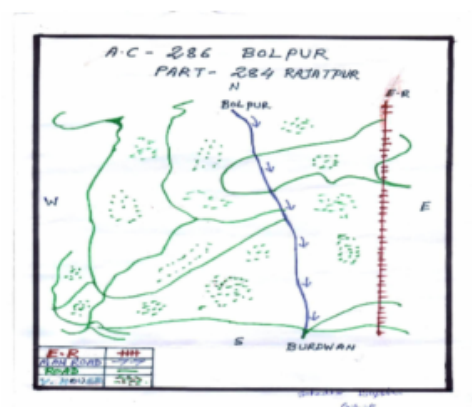

নির্বাচক নিবন্ধন আধিকারিকের স্বাক্ষর

Nazri Naksha

Google Map View

Polling Station Building Front View

Polling Station Front View

Cad View

Key MAP View

1 নাম : আমেনা বিবি স্বামীর নাম: মোমিজুল খান বাড়ির নং : n0070 বয়স : 55 লিঙ্গ : মহিলা ফটো উপলব্ধ	WB/41/284/483045	2 নাম : মনিজা বিবি স্বামীর নাম: ইউনুস খান বাড়ির নং : n0070 বয়স : 68 লিঙ্গ : মহিলা ফটো উপলব্ধ	WB/41/284/483166	3 নাম : হানুফা বিবি স্বামীর নাম: ইউনুস খান বাড়ির নং : n0070 বয়স : 87 লিঙ্গ : মহিলা ফটো উপলব্ধ	IIX1166438
4 নাম : সেখ পিয়ারুল পিতার নাম: সেখ মহিনুদ্দিন বাড়ির নং : n0137 বয়স : 40 লিঙ্গ : পুরুষ ফটো উপলব্ধ	IIX1564277	5 নাম : সামেনা বিবি স্বামীর নাম: সেখ পিয়ারুল বাড়ির নং : n0137 বয়স : 43 লিঙ্গ : মহিলা ফটো উপলব্ধ	IIX1564244	6 নাম : বেগম বিবি স্বামীর নাম: ময়দিন সেখ বাড়ির নং : n0137 বয়স : 68 লিঙ্গ : মহিলা ফটো উপলব্ধ	IIX3080520
7 নাম : মীর হোসেন আলী পিতার নাম: মীর নজির আলী বাড়ির নং : n0103 বয়স : 29 লিঙ্গ : পুরুষ ফটো উপলব্ধ	IIX2018828	8 নাম : মীর নিজাম আলী পিতার নাম: মীর নজির আলী বাড়ির নং : n0103 বয়স : 36 লিঙ্গ : পুরুষ ফটো উপলব্ধ	LVD2412765	9 নাম : আজমা বিবি স্বামীর নাম: নজির আলি বাড়ির নং : n0103 বয়স : 51 লিঙ্গ : মহিলা ফটো উপলব্ধ	IIX3078565
10 নাম : মীর নজির আলি পিতার নাম: মীর মনসুর আলি বাড়ির নং : n0103 বয়স : 61 লিঙ্গ : পুরুষ ফটো উপলব্ধ	IIX3078573	11 নাম : শাবানা বিবি স্বামীর নাম: মীর জাকের আলি বাড়ির নং : n0102 বয়স : 50 লিঙ্গ : মহিলা ফটো উপলব্ধ	WB/41/284/483054	12 নাম : জাকের আলি মীর পিতার নাম: জববর আলি মীর বাড়ির নং : n0102 বয়স : 55 লিঙ্গ : পুরুষ ফটো উপলব্ধ	WB/41/284/483782
13 নাম : আলেফা বিবি স্বামীর নাম: সেখ হিরা বাড়ির নং : n0161 বয়স : 48 লিঙ্গ : মহিলা ফটো উপলব্ধ	IIX1796259	14 নাম : সাহিদা বিবি স্বামীর নাম: সেখ আজাদ আলি বাড়ির নং : n0197 বয়স : 48 লিঙ্গ : মহিলা ফটো উপলব্ধ	IIX1147917	15 নাম : প্রিয়াঙ্কা হাটুয়া পিতার নাম: সুকুমার হাটুয়া বাড়ির নং : n0214 বয়স : 37 লিঙ্গ : মহিলা ফটো উপলব্ধ	IIX1220250
16 নাম : সায়রা বিবি স্বামীর নাম: সাহিন কাদের বাড়ির নং : n0071 বয়স : 30 লিঙ্গ : মহিলা ফটো উপলব্ধ	IIX1915313	17 নাম : জায়েদা বিবি স্বামীর নাম: মীর আলি নেওয়াজ বাড়ির নং : n0088 বয়স : 50 লিঙ্গ : মহিলা ফটো উপলব্ধ	IIX2427425	18 নাম : আনারকলি বিবি স্বামীর নাম: আবু সিদ্দিক বাড়ির নং : n0158 বয়স : 61 লিঙ্গ : মহিলা ফটো উপলব্ধ	IIX1572148
19 নাম : সেখ আবু কালাম পিতার নাম: সেখ আবুতোরাব বাড়ির নং : n0200 বয়স : 58 লিঙ্গ : পুরুষ ফটো উপলব্ধ	IIX1793736	20 নাম : সেখ বাসিরুল ইসলাম পিতার নাম: সেখ আবু কালাম বাড়ির নং : n0202 বয়স : 29 লিঙ্গ : পুরুষ ফটো উপলব্ধ	IIX2017424	21 নাম : জামসেদ আলি পিতার নাম: মীর আলীনেওয়াজ বাড়ির নং : n0088 বয়স : 31 লিঙ্গ : পুরুষ ফটো উপলব্ধ	IIX2144079
22 নাম : সেখ আজাদ আলি পিতার নাম: সেখ কামরুল জামাল বাড়ির নং : এন000 বয়স : 51 লিঙ্গ : পুরুষ ফটো উপলব্ধ	IIX3203650	23 নাম : সেখ আবুল কাদের পিতার নাম: সেখ কামরুল জামাল বাড়ির নং : n0194 বয়স : 55 লিঙ্গ : পুরুষ ফটো উপলব্ধ	WB/41/284/180371	24 নাম : হাসমিনা বেগম স্বামীর নাম: মুসীর উদ্দিন বাড়ির নং : n0068 বয়স : 40 লিঙ্গ : মহিলা ফটো উপলব্ধ	IIX1564269
25 নাম : সেখ সহিদুল পিতার নাম: মোবাম্বর হোসেন বাড়ির নং : n0068 বয়স : 41 লিঙ্গ : পুরুষ ফটো উপলব্ধ	IIX1466242	26 নাম : মোমেনা বিবি স্বামীর নাম: সেখ সহিদুল বাড়ির নং : n0068 বয়স : 38 লিঙ্গ : মহিলা ফটো উপলব্ধ	IIX1466325	27 নাম : সাহিন কাদের পিতার নাম: চৌ আবুল কাসেম বাড়ির নং : n0071 বয়স : 38 লিঙ্গ : পুরুষ ফটো উপলব্ধ	LVD2278364
28 নাম : বাবলু সেখ পিতার নাম: সেখ গুলমহমাদ বাড়ির নং : n0076 বয়স : 45 লিঙ্গ : পুরুষ ফটো উপলব্ধ	LVD2276392	29 নাম : মর্জিনা বিবি স্বামীর নাম: বাবলু সেখ বাড়ির নং : n0076 বয়স : 41 লিঙ্গ : মহিলা ফটো উপলব্ধ	IIX1466606	30 নাম : আলিয়া বিবি স্বামীর নাম: আনাকুল হক সেখ বাড়ির নং : n0037 বয়স : 66 লিঙ্গ : মহিলা ফটো উপলব্ধ	WB/41/284/483195