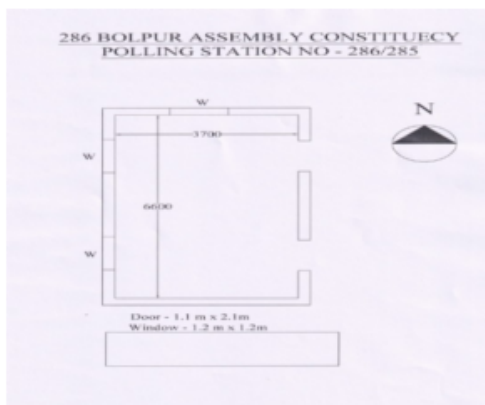

নির্বাচক নিবন্ধন আধিকারিকের স্বাক্ষর

Nazri Naksha

Google Map View

Polling Station Building Front View

Polling Station Front View

Cad View

Key MAP View

1 নাম : তামেনা খাতুন স্বামীর নাম: সেখ ইদ্রিশ হোসেন বাড়ির নং : নং0081 বয়স : 38 লিঙ্গ : মহিলা ফটো উপলব্ধ IIX1640234	2 নাম : মনোরা বেগম স্বামীর নাম: আব্দুল বাসির বাড়ির নং : n0086 বয়স : 41 লিঙ্গ : মহিলা ফটো উপলব্ধ IIX1564004	3 নাম : আব্দুলবাশির সেখ পিতার নাম: আব্দুলসবুর সেখ বাড়ির নং : n0086 বয়স : 53 লিঙ্গ : পুরুষ ফটো উপলব্ধ WB/41/284/483315
4 নাম : আশিয়াবিবি স্বামীর নাম: আব্দুলসবুর সেখ বাড়ির নং : n0086 বয়স : 89 লিঙ্গ : মহিলা ফটো উপলব্ধ WB/41/284/483765	5 নাম : সেখ ইদ্রিশ হোসেন পিতার নাম: গোলাম জিকরিয়া বাড়ির নং : n0081 বয়স : 37 লিঙ্গ : পুরুষ ফটো উপলব্ধ IIX1466648	6 নাম : সেখ মহম্মদ মোস্তাকিম সেখ পিতার নাম: গোলামকিবরিয়া সেখ বাড়ির নং : n0081 বয়স : 47 লিঙ্গ : পুরুষ ফটো উপলব্ধ IIX2400489
7 নাম : সেখ কাবির পিতার নাম: সেখ মোস্তফা বাড়ির নং : n0048 বয়স : 33 লিঙ্গ : পুরুষ ফটো উপলব্ধ IIX2030161	8 নাম : সামসুনেহার বিবি স্বামীর নাম: সেখ কাদের হোসেন বাড়ির নং : n0048 বয়স : 37 লিঙ্গ : মহিলা ফটো উপলব্ধ IIX1796705	9 নাম : আশলিমাবিবি স্বামীর নাম: সামসুল সেখ বাড়ির নং : n0048 বয়স : 65 লিঙ্গ : মহিলা ফটো উপলব্ধ WB/41/284/483266
10 নাম : রুপালী বেগম স্বামীর নাম: সাজাহান সেখ বাড়ির নং : n0149 বয়স : 47 লিঙ্গ : মহিলা ফটো উপলব্ধ LVD1250455	11 নাম : সেখ মুজিবর রহমান পিতার নাম: সেখ হাবিবুর রহমান বাড়ির নং : n0087 বয়স : 32 লিঙ্গ : পুরুষ ফটো উপলব্ধ IIX1915669	12 নাম : নাসির সেখ পিতার নাম: আব্দুলসবুর সেখ বাড়ির নং : n0086 বয়স : 49 লিঙ্গ : পুরুষ ফটো উপলব্ধ IIX2427300
13 নাম : আলিমুদ্দিন সেখ পিতার নাম: কিয়ামউদ্দিন সেখ বাড়ির নং : n0087 বয়স : 40 লিঙ্গ : পুরুষ ফটো উপলব্ধ LVD2278497	14 নাম : রেজিনা বিবি স্বামীর নাম: মোফুজুদ্দিন সেখ বাড়ির নং : n0087 বয়স : 31 লিঙ্গ : মহিলা ফটো উপলব্ধ IIX1915545	15 নাম : মোফুজুদ্দিন সেখ পিতার নাম: কিয়ামউদ্দিন সেখ বাড়ির নং : n0087 বয়স : 41 লিঙ্গ : পুরুষ ফটো উপলব্ধ LVD2278489
16 নাম : আসমা বিবি স্বামীর নাম: সেখ সবুজ বাড়ির নং : n0087 বয়স : 43 লিঙ্গ : মহিলা ফটো উপলব্ধ IIX1220755	17 নাম : সেখ আনোয়ার মায়ের নাম: সেখ কিয়ামুদ্দিন বাড়ির নং : n0087 বয়স : 31 লিঙ্গ : পুরুষ ফটো উপলব্ধ IIX1915552	18 নাম : লাইলি বিবি স্বামীর নাম: কিয়ামুদ্দিন সেখ বাড়ির নং : n0087 বয়স : 76 লিঙ্গ : মহিলা ফটো উপলব্ধ WB/41/284/483302
19 নাম : সেখ মুন্না আজিজ পিতার নাম: আব্দুল বাশির সেখ বাড়ির নং : n0086 বয়স : 30 লিঙ্গ : পুরুষ ফটো উপলব্ধ IIX2030146	20 নাম : সেফালী বিবি স্বামীর নাম: জামির আলি সেখ বাড়ির নং : n0192 বয়স : 49 লিঙ্গ : মহিলা ফটো উপলব্ধ IIX1147099	21 নাম : নারগিস সুলতানা স্বামীর নাম: সেখ মহম্মদ মোস্তাকিম বাড়ির নং : n0186 বয়স : 34 লিঙ্গ : মহিলা ফটো উপলব্ধ IIX1466275
22 নাম : হাসিনা বিবি স্বামীর নাম: পিয়ার মহম্মদ খাঁন বাড়ির নং : n0194 বয়স : 39 লিঙ্গ : মহিলা ফটো উপলব্ধ IIX2286334	23 নাম : জলি বিবি স্বামীর নাম: আলিমুদ্দিন সেখ বাড়ির নং : n0087 বয়স : 27 লিঙ্গ : মহিলা ফটো উপলব্ধ IIX2222644	24 নাম : গোলাম কিবরিয়া পিতার নাম: আব্দুলমজিদ সেখ বাড়ির নং : n0081 বয়স : 81 লিঙ্গ : পুরুষ ফটো উপলব্ধ WB/41/284/483179
25 নাম : বানু বিবি স্বামীর নাম: অনোয়ার সেখ বাড়ির নং : n0201 বয়স : 30 লিঙ্গ : মহিলা ফটো উপলব্ধ IIX2241651	26 নাম : পিয়ার মহম্মদ খাঁন পিতার নাম: জয়নাল আবেদিন খাঁন বাড়ির নং : n0194 বয়স : 45 লিঙ্গ : পুরুষ ফটো উপলব্ধ LVD1260280	27 নাম : আলোয়া বেগম স্বামীর নাম: সেখ আব্দুল গনি বাড়ির নং : n0184 বয়স : 79 লিঙ্গ : মহিলা ফটো উপলব্ধ WB/41/284/180335
28 নাম : মহম্মদ সাবির সেখ পিতার নাম: কবীর মহম্মদ সেখ বাড়ির নং : n0086 বয়স : 30 লিঙ্গ : পুরুষ ফটো উপলব্ধ AEM1908789	29 নাম : মহম্মদ মহসিন পিতার নাম: গোলাম কিবরিয়া বাড়ির নং : n0081 বয়স : 54 লিঙ্গ : পুরুষ ফটো উপলব্ধ IIX2741080	30 নাম : সামসুরনেহার বানু খাতুন স্বামীর নাম: সেখ মুজিবর রহমান বাড়ির নং : n0087 বয়স : 31 লিঙ্গ : মহিলা ফটো উপলব্ধ IIX2155828