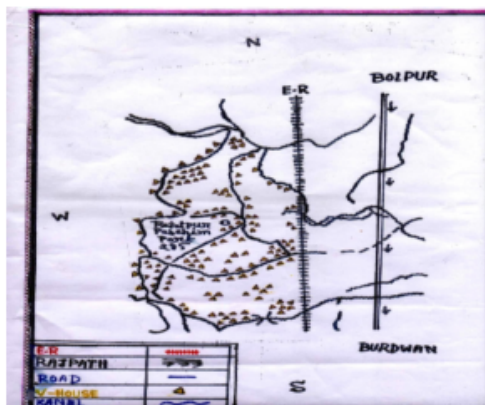

Nazri Naksha