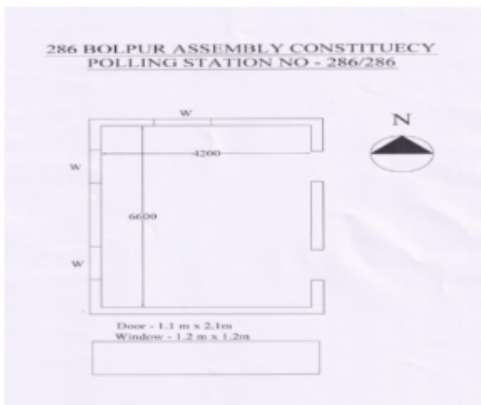

নির্বাচক নিবন্ধন আধিকারিকের স্বাক্ষর

Nazri Naksha

Google Map View

Polling Station Building Front View

Polling Station Front View

Cad View

Key MAP View

1 নাম : সাফিয়া বিবি সেখ স্বামীর নাম: ইস্তেহক সেখ বাড়ির নং : n0002 বয়স : 47 লিঙ্গ : মহিলা	LVD2164580 ফটো উপলব্ধ	2 নাম : ইস্তেহক সেখ পিতার নাম: আরশেদ সেখ বাড়ির নং : n0002 বয়স : 51 লিঙ্গ : পুরুষ	LVD2164572 ফটো উপলব্ধ	3 নাম : রেজিনা বিবি স্বামীর নাম: নিয়ামত সেখ বাড়ির নং : n0010 বয়স : 40 লিঙ্গ : মহিলা	IIX1564558 ফটো উপলব্ধ
4 নাম : নিয়ামত সেখ পিতার নাম: ইব্রাহিম সেখ বাড়ির নং : n0010 বয়স : 46 লিঙ্গ : পুরুষ	LVD2164721 ফটো উপলব্ধ	5 নাম : রহিম সেখ পিতার নাম: ইব্রাহিম সেখ বাড়ির নং : n0010 বয়স : 48 লিঙ্গ : পুরুষ	LVD1252170 ফটো উপলব্ধ	6 নাম : সায়রা বিবি স্বামীর নাম: ইব্রাহিম সেখ বাড়ির নং : n0010 বয়স : 61 লিঙ্গ : মহিলা	WB/41/284/486536 ফটো উপলব্ধ
7 নাম : আহমাদ বেগম পিতার নাম: মাহমুদ সেলিম বাড়ির নং : n0006 বয়স : 43 লিঙ্গ : পুরুষ	IIX1220904 ফটো উপলব্ধ	8 নাম : মহঃ হোসেন সেখ পিতার নাম: সেলিম সেখ বাড়ির নং : n0006 বয়স : 42 লিঙ্গ : পুরুষ	LVD2278620 ফটো উপলব্ধ	9 নাম : সবিতা বেগম স্বামীর নাম: দোয়াবক্ক সেখ বাড়ির নং : n0006 বয়স : 49 লিঙ্গ : মহিলা	LVD2278638 ফটো উপলব্ধ
10 নাম : দোয়াবক্ক সেখ পিতার নাম: আব্দুলআলেফ সেখ বাড়ির নং : n0006 বয়স : 50 লিঙ্গ : পুরুষ	WB/41/284/486593 ফটো উপলব্ধ	11 নাম : নমিকা বিবি স্বামীর নাম: মহম্মদসেলিম সেখ বাড়ির নং : n0006 বয়স : 67 লিঙ্গ : মহিলা	WB/41/284/486336 ফটো উপলব্ধ	12 নাম : বাপি হাঁসদা পিতার নাম: গঙ্গাধর হাঁসদা বাড়ির নং : n0019 বয়স : 47 লিঙ্গ : পুরুষ	LVD2164606 ফটো উপলব্ধ
13 নাম : জাহানারা বিবি পিতার নাম: সেখ গনি বাড়ির নং : n0019 বয়স : 53 লিঙ্গ : মহিলা	IIX3119799 ফটো উপলব্ধ	14 নাম : ফিরদৌসা খাতুন বেগম স্বামীর নাম: কবিরুল ইসলাম বাড়ির নং : n0240 বয়স : 34 লিঙ্গ : মহিলা	IIX1564079 ফটো উপলব্ধ	15 নাম : সেখ নয়ন পিতার নাম: নাসির সেখ বাড়ির নং : n0036 বয়স : 40 লিঙ্গ : পুরুষ	IIX2030195 ফটো উপলব্ধ
16 নাম : সেখ নাসির পিতার নাম: সেখ নাজেম বাড়ির নং : n0036 বয়স : 53 লিঙ্গ : পুরুষ	IIX1466820 ফটো উপলব্ধ	17 নাম : সেখ ডালিম পিতার নাম: সেখ আরমান বাড়ির নং : n0013 বয়স : 46 লিঙ্গ : পুরুষ	LVD2278604 ফটো উপলব্ধ	18 নাম : রহমান সেখ পিতার নাম: আরমান সেখ বাড়ির নং : n0013 বয়স : 43 লিঙ্গ : পুরুষ	IIX1796846 ফটো উপলব্ধ
19 নাম : ফেঙ্গি বিবি স্বামীর নাম: আশারুল শেখ বাড়ির নং : n0002 বয়স : 29 লিঙ্গ : মহিলা	IIX2018984 ফটো উপলব্ধ	20 নাম : আশারুল সেখ পিতার নাম: ইস্তে হক সেখ বাড়ির নং : n0002 বয়স : 32 লিঙ্গ : পুরুষ	IIX1915735 ফটো উপলব্ধ	21 নাম : আনজেরা বিবি স্বামীর নাম: আহমাদ হোসেন বাড়ির নং : n0001 বয়স : 73 লিঙ্গ : মহিলা	WB/41/284/486400 ফটো উপলব্ধ
22 নাম : পারসোনা বেগম স্বামীর নাম: আবুল হক সেখ বাড়ির নং : বঙ্গবাজার বয়স : 42 লিঙ্গ : মহিলা	IIX1220938 ফটো উপলব্ধ	23 নাম : রূপসোনা বিবি স্বামীর নাম: শেখ রহিম বাড়ির নং : n0010 বয়স : 42 লিঙ্গ : মহিলা	IIX2144335 ফটো উপলব্ধ	24 নাম : বেবী ফারুকী পিতার নাম: আলি হোসেন ফারুকী বাড়ির নং : n0006 বয়স : 35 লিঙ্গ : মহিলা	IIX2144384 ফটো উপলব্ধ
25 নাম : বাব সেখ পিতার নাম: আবুল সেখ বাড়ির নং : n0066 বয়স : 43 লিঙ্গ : পুরুষ	IIX2144459 ফটো উপলব্ধ	26 নাম : মকবুল সেখ পিতার নাম: সেখ রাকিবুল হক বাড়ির নং : n0002 বয়স : 30 লিঙ্গ : পুরুষ	IIX1915743 ফটো উপলব্ধ	27 নাম : সেখ তারা পিতার নাম: নাসিরুদ্দিন সেখ বাড়ির নং : এন0036 বয়স : 25 লিঙ্গ : পুরুষ	IIX2316636 ফটো উপলব্ধ
28 নাম : নাসিমা বিবি স্বামীর নাম: ডালিম সেখ বাড়ির নং : n0013 বয়স : 39 লিঙ্গ : মহিলা	IIX1466804 ফটো উপলব্ধ	29 নাম : ডালিয়া খাতুন পিতার নাম: ডালিম সেখ বাড়ির নং : এন0013 বয়স : 20 লিঙ্গ : মহিলা	IIX3113420 ফটো উপলব্ধ	30 নাম : আব্দুলসামাদ মোল্লা পিতার নাম: আহমাদহোসেন মোল্লা বাড়ির নং : n0001 বয়স : 57 লিঙ্গ : পুরুষ	IIX2423150 ফটো উপলব্ধ