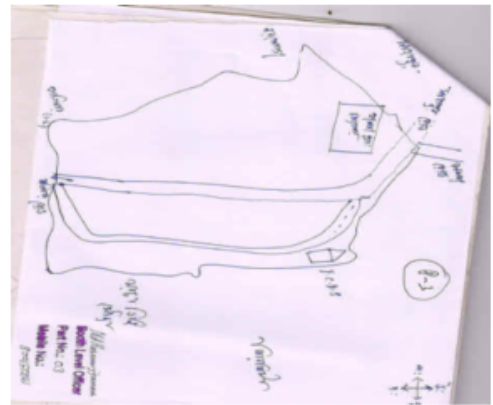

নির্বাচক নিবন্ধন আধিকারিকের স্বাক্ষর

Nazri Naksha

Google Map View

Polling Station Building Front View

Polling Station Front View

Cad View

Key MAP View

1 নাম : প্রভাতী মন্ডল স্বামীর নাম: আনন্দগোপাল মন্ডল বাড়ির নং : n0027 বয়স : 45 লিঙ্গ : মহিলা	IIX2517167 ফটো উপলব্ধ	2 নাম : ঝাঁকু মণ্ডল পিতার নাম: আনন্দগোপাল মণ্ডল বাড়ির নং : n0027 বয়স : 30 লিঙ্গ : পুরুষ	IIX1471929 ফটো উপলব্ধ	3 নাম : আনন্দ গোপাল মন্ডল পিতার নাম: নবাধীধর মন্ডল বাড়ির নং : n0027 বয়স : 60 লিঙ্গ : পুরুষ	IIX2516607 ফটো উপলব্ধ
4 নাম : অরবিন্দ মন্ডল পিতার নাম: আনন্দগোপাল মন্ডল বাড়ির নং : n0027 বয়স : 36 লিঙ্গ : পুরুষ	KVQ2673440 ফটো উপলব্ধ	5 নাম : সেকু মণ্ডল পিতার নাম: আনন্দগোপাল মণ্ডল বাড়ির নং : n0027 বয়স : 35 লিঙ্গ : পুরুষ	IIX1471937 ফটো উপলব্ধ	6 নাম : পূর্ণিমা অধিকারী স্বামীর নাম: শ্রীকুমার অধিকারী বাড়ির নং : n0017 বয়স : 62 লিঙ্গ : মহিলা	KVQ2329332 ফটো উপলব্ধ
7 নাম : শ্রীকুমার অধিকারী পিতার নাম: অমরেন্দ্রনাথ অধিকারী বাড়ির নং : n0017 বয়স : 72 লিঙ্গ : পুরুষ	KVQ2560241 ফটো উপলব্ধ	8 নাম : সুমন্ত অধিকারী পিতার নাম: নিত্যানিরঞ্জন অধিকারী বাড়ির নং : n0018 বয়স : 46 লিঙ্গ : পুরুষ	KVQ1329929 ফটো উপলব্ধ	9 নাম : সুদীপ অধিকারী পিতার নাম: শ্রীকুমার অধিকারী বাড়ির নং : n0017 বয়স : 44 লিঙ্গ : পুরুষ	KVQ2329357 ফটো উপলব্ধ
10 নাম : বিধিকা অধিকারী স্বামীর নাম: নিত্যানিরঞ্জন অধিকারী বাড়ির নং : n0018 বয়স : 65 লিঙ্গ : মহিলা	IIX2516409 ফটো উপলব্ধ	11 নাম : সন্দীপ অধিকারী পিতার নাম: শ্রীকুমার অধিকারী বাড়ির নং : n0017 বয়স : 46 লিঙ্গ : পুরুষ	KVQ1574003 ফটো উপলব্ধ	12 নাম : সীমা অধিকারী স্বামীর নাম: সন্দীপ অধিকারী বাড়ির নং : n0017 বয়স : 43 লিঙ্গ : মহিলা	KVQ2482461 ফটো উপলব্ধ
13 নাম : সুমনা অধিকারী পিতার নাম: সন্দীপ অধিকারী বাড়ির নং : এন0017 বয়স : 20 লিঙ্গ : মহিলা	IIX3099785 ফটো উপলব্ধ	14 নাম : মধুমিতা অধিকারী স্বামীর নাম: সুমন্ত অধিকারী বাড়ির নং : n0018 বয়স : 35 লিঙ্গ : মহিলা	IIX1178060 ফটো উপলব্ধ	15 নাম : ফটিক গোস্বামী পিতার নাম: ধীরেন গোস্বামী বাড়ির নং : n0049 বয়স : 55 লিঙ্গ : পুরুষ	IIX2517076 ফটো উপলব্ধ
16 নাম : বামদেব গোস্বামী পিতার নাম: দুঃখহরণ গোস্বামী বাড়ির নং : n0049 বয়স : 61 লিঙ্গ : পুরুষ	WB/41/286/282329 ফটো উপলব্ধ	17 নাম : ইতু গোস্বামী স্বামীর নাম: বামদেব গোস্বামী বাড়ির নং : n0049 বয়স : 56 লিঙ্গ : মহিলা	WB/41/286/282351 ফটো উপলব্ধ	18 নাম : অক্ষয় গোস্বামী পিতার নাম: ফটিক গোস্বামী বাড়ির নং : n0049 বয়স : 29 লিঙ্গ : পুরুষ	IIX1944529 ফটো উপলব্ধ
19 নাম : তুষা গোস্বামী পিতার নাম: দুঃখহরণ গোস্বামী বাড়ির নং : n0049 বয়স : 36 লিঙ্গ : মহিলা	KVQ2673481 ফটো উপলব্ধ	20 নাম : চুমকী ঘোষ স্বামীর নাম: সুমন ঘোষ বাড়ির নং : n0153 বয়স : 27 লিঙ্গ : মহিলা	IIX2157709 ফটো উপলব্ধ	21 নাম : ছোটন ঘোষ পিতার নাম: রবীন্দ্রনাথ ঘোষ বাড়ির নং : n0147 বয়স : 27 লিঙ্গ : পুরুষ	IIX2157642 ফটো উপলব্ধ
22 নাম : অমিত ঘোষ পিতার নাম: অসিত ঘোষ বাড়ির নং : n0144 বয়স : 27 লিঙ্গ : পুরুষ	IIX2157618 ফটো উপলব্ধ	23 নাম : দেবকান্ত ঘোষ পিতার নাম: নিখিল ঘোষ বাড়ির নং : n0139 বয়স : 27 লিঙ্গ : পুরুষ	IIX2157568 ফটো উপলব্ধ	24 নাম : অর্পন ঘোষ পিতার নাম: অখিল ঘোষ বাড়ির নং : n0138 বয়স : 27 লিঙ্গ : পুরুষ	IIX2157550 ফটো উপলব্ধ
25 নাম : অন্নপূর্ণা ঘোষ স্বামীর নাম: তুষারকান্তি ঘোষ বাড়ির নং : n0054 বয়স : 43 লিঙ্গ : মহিলা	KVQ2329365 ফটো উপলব্ধ	26 নাম : বিমল কান্ত ঘোষ পিতার নাম: জগদীশ ঘোষ বাড়ির নং : n0048 বয়স : 29 লিঙ্গ : পুরুষ	IIX1944479 ফটো উপলব্ধ	27 নাম : কমলা কান্ত ঘোষ পিতার নাম: জগদীশ ঘোষ বাড়ির নং : n0048 বয়স : 32 লিঙ্গ : পুরুষ	IIX1684992 ফটো উপলব্ধ
28 নাম : সোনালী ঘোষ স্বামীর নাম: জগদীশ ঘোষ বাড়ির নং : n0048 বয়স : 57 লিঙ্গ : মহিলা	WB/41/286/282277 ফটো উপলব্ধ	29 নাম : চামেলী বীরবংশী স্বামীর নাম: আনন্দগোপাল বীরবংশী বাড়ির নং : n0048 বয়স : 56 লিঙ্গ : মহিলা	WB/41/286/282147 ফটো উপলব্ধ	30 নাম : মায়ী ঘোষ স্বামীর নাম: প্রনব ঘোষ বাড়ির নং : n0045 বয়স : 43 লিঙ্গ : মহিলা	KVQ2329498 ফটো উপলব্ধ