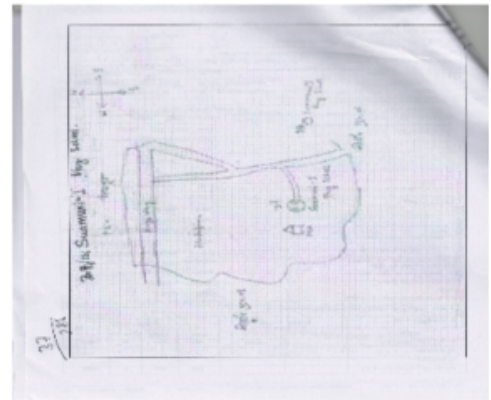

নির্বাচক নিবন্ধন আধিকারিকের স্বাক্ষর

Nazri Naksha

Google Map View

Polling Station Building Front View

Polling Station Front View

Cad View

Key MAP View

বিধানসভা নির্বাচনকেন্দ্রের নং, নাম : 286-বোলপুর  
ভাগ নং, নাম : 1-গ্রাম-শুনমুনি (হিন্দুপাড়া),