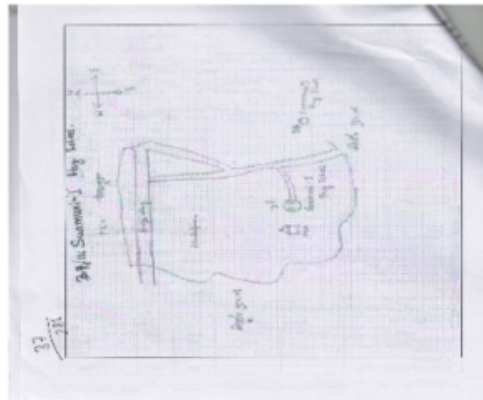

নির্বাচক নিবন্ধন আধিকারিকের স্বাক্ষর

Nazri Naksha

Google Map View

Polling Station Building Front View

Polling Station Front View

Cad View

Key MAP View

বিধানসভা নির্বাচনকেন্দ্রের নং, নাম : 286-বোলপুর  
ভাগ নং, নাম : 1-গ্রাম-শুনমুনি (হিন্দুপাড়া),