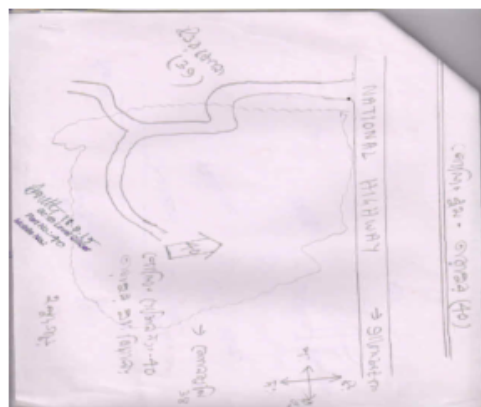

নির্বাচক নিবন্ধন আধিকারিকের স্বাক্ষর

Nazri Naksha

Google Map View

Polling Station Building Front View

Polling Station Front View

Cad View

Key MAP View

1 নাম : পৌউর ভাণ্ডারী পিতার নাম: ভুতনাথ ভাণ্ডারী বাড়ির নং : n0009 বয়স : 39 লিঙ্গ : পুরুষ	KVQ2497105 ফটো উপলব্ধ	2 নাম : সোমা ভাণ্ডারী স্বামীর নাম: বিশ্বনাথ ভাণ্ডারী বাড়ির নং : n0009 বয়স : 32 লিঙ্গ : মহিলা	IIX1487636 ফটো উপলব্ধ	3 নাম : নীলিমা ভান্ডারী স্বামীর নাম: ভুতনাথ ভান্ডারী বাড়ির নং : n0009 বয়স : 55 লিঙ্গ : মহিলা	IIX2516649 ফটো উপলব্ধ
4 নাম : ছবি ভাণ্ডারী স্বামীর নাম: জয়দেব ভাণ্ডারী বাড়ির নং : n0009 বয়স : 45 লিঙ্গ : মহিলা	KVQ1322676 ফটো উপলব্ধ	5 নাম : বিজলি বাপ্দী স্বামীর নাম: গৌতম বাপ্দী বাড়ির নং : n0105 বয়স : 26 লিঙ্গ : মহিলা	IIX2264240 ফটো উপলব্ধ	6 নাম : অরুণ ভান্ডারী পিতার নাম: জয়দেব ভাণ্ডারী বাড়ির নং : n0009 বয়স : 28 লিঙ্গ : পুরুষ	IIX2055879 ফটো উপলব্ধ
7 নাম : শ্রীদাম বাপ্দী পিতার নাম: ফকির বাপ্দী বাড়ির নং : n0025 বয়স : 70 লিঙ্গ : পুরুষ	IIX2816197 ফটো উপলব্ধ	8 নাম : মরহাই বাপ্দী পিতার নাম: শ্রীদাম বাপ্দী বাড়ির নং : n0025 বয়স : 40 লিঙ্গ : পুরুষ	IIX1487669 ফটো উপলব্ধ	9 নাম : দীপা ভাণ্ডারী স্বামীর নাম: গৌর ভাণ্ডারী বাড়ির নং : n0009 বয়স : 31 লিঙ্গ : মহিলা	IIX1699289 ফটো উপলব্ধ
10 নাম : তৃপ্তি ভান্ডারী স্বামীর নাম: নারায়ন ভান্ডারী বাড়ির নং : n0009 বয়স : 46 লিঙ্গ : মহিলা	KVQ2387694 ফটো উপলব্ধ	11 নাম : বিশ্বনাথ ভান্ডারী পিতার নাম: কনক ভান্ডারী বাড়ির নং : n0009 বয়স : 45 লিঙ্গ : পুরুষ	KVQ2075661 ফটো উপলব্ধ	12 নাম : বানেশ্বর বাপ্দী পিতার নাম: শ্রীদাম বাপ্দী বাড়ির নং : n0025 বয়স : 49 লিঙ্গ : পুরুষ	KVQ2573665 ফটো উপলব্ধ
13 নাম : লক্ষ্মী বাপ্দী স্বামীর নাম: মরহাই বাপ্দী বাড়ির নং : n0025 বয়স : 39 লিঙ্গ : মহিলা	IIX1487651 ফটো উপলব্ধ	14 নাম : জয়দেব ভাণ্ডারী পিতার নাম: কনক ভাণ্ডারী বাড়ির নং : n0009 বয়স : 49 লিঙ্গ : পুরুষ	IIX2516482 ফটো উপলব্ধ	15 নাম : আগমনী গড়াই স্বামীর নাম: হরিপদ গড়াই বাড়ির নং : n0086 বয়স : 43 লিঙ্গ : মহিলা	IIX1486661 ফটো উপলব্ধ
16 নাম : বুদ্ধদেব গড়াই পিতার নাম: হরিপদ গড়াই বাড়ির নং : n0096 বয়স : 27 লিঙ্গ : পুরুষ	IIX2169266 ফটো উপলব্ধ	17 নাম : মল্লিকা ঘোষ স্বামীর নাম: ফটিক ঘোষ বাড়ির নং : n0029 বয়স : 47 লিঙ্গ : মহিলা	KVQ1320472 ফটো উপলব্ধ	18 নাম : ফটিক চন্দ্র ঘোষ পিতার নাম: হারাধন ঘোষ বাড়ির নং : n0029 বয়স : 54 লিঙ্গ : পুরুষ	KVQ1321041 ফটো উপলব্ধ
19 নাম : জয়শ্রী ঘোষ পিতার নাম: ফটিক চন্দ্র ঘোষ বাড়ির নং : এন0029 বয়স : 24 লিঙ্গ : মহিলা	IIX2862969 ফটো উপলব্ধ	20 নাম : সোমলাল টুডু পিতার নাম: ছোট টুডু বাড়ির নং : এন001 বয়স : 23 লিঙ্গ : পুরুষ	IIX2972099 ফটো উপলব্ধ	21 নাম : মালতী টুডু স্বামীর নাম: ছোট টুডু বাড়ির নং : n0001 বয়স : 48 লিঙ্গ : মহিলা	KVQ2387934 ফটো উপলব্ধ
22 নাম : ছোট টুডু পিতার নাম: রাম টুডু বাড়ির নং : n0001 বয়স : 53 লিঙ্গ : পুরুষ	KVQ1322148 ফটো উপলব্ধ	23 নাম : অভিরাম পাল পিতার নাম: নিমাইচরন পাল বাড়ির নং : n0015 বয়স : 60 লিঙ্গ : পুরুষ	IIX3186491 ফটো উপলব্ধ	24 নাম : গীতা পাল স্বামীর নাম: অভিরাম পাল বাড়ির নং : n0015 বয়স : 53 লিঙ্গ : মহিলা	IIX3186350 ফটো উপলব্ধ
25 নাম : সুকুমার পাল পিতার নাম: অভিরাম পাল বাড়ির নং : n0015 বয়স : 42 লিঙ্গ : পুরুষ	KVQ2148922 ফটো উপলব্ধ	26 নাম : শ্রবনী পাল স্বামীর নাম: বসন্ত পাল বাড়ির নং : এন0037 বয়স : 29 লিঙ্গ : মহিলা	IIX2351997 ফটো উপলব্ধ	27 নাম : কাজল পাল পিতার নাম: শান্তিরাম পাল বাড়ির নং : n0017 বয়স : 48 লিঙ্গ : পুরুষ	IIX2516342 ফটো উপলব্ধ
28 নাম : শ্রী নিবাস পাল পিতার নাম: গোরচাঁদ পাল বাড়ির নং : n0037 বয়স : 65 লিঙ্গ : পুরুষ	KVQ1322411 ফটো উপলব্ধ	29 নাম : ইতু পাল স্বামীর নাম: উজ্জল পাল বাড়ির নং : n0017 বয়স : 44 লিঙ্গ : মহিলা	IIX1487511 ফটো উপলব্ধ	30 নাম : উজ্জল পাল পিতার নাম: শান্তিরাম পাল বাড়ির নং : n0017 বয়স : 52 লিঙ্গ : পুরুষ	WB/41/286/462109 ফটো উপলব্ধ