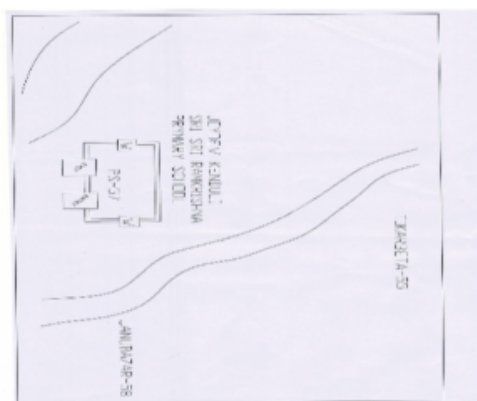

নির্বাচক নিবন্ধন আধিকারিকের স্বাক্ষর

Nazri Naksha

Google Map View

Polling Station Building Front View

Polling Station Front View

Cad View

Key MAP View

1 নাম : আমিনা বিবি স্বামীর নাম: রফিকুল আলম বাড়ির নং : n0089 বয়স : 37 লিঙ্গ : মহিলা	IIX1375781 ফটো উপলব্ধ	2 নাম : পরিজান বিবি স্বামীর নাম: কিয়াম সেখ বাড়ির নং : n0086 বয়স : 79 লিঙ্গ : মহিলা	KVQ2574994 ফটো উপলব্ধ	3 নাম : সেখ ইসমাইল পিতার নাম: সেখ ফারুক হোসেন বাড়ির নং : n0081 বয়স : 29 লিঙ্গ : পুরুষ	IIX1602556 ফটো উপলব্ধ
4 নাম : কবিরহোসেন সেখ পিতার নাম: ফারুক সেখ বাড়ির নং : n0081 বয়স : 53 লিঙ্গ : পুরুষ	KVQ2396109 ফটো উপলব্ধ	5 নাম : সেখ মুসা পিতার নাম: সেখ সহিদ মোল্লা বাড়ির নং : n0007 বয়স : 47 লিঙ্গ : পুরুষ	WB/41/286/492784 ফটো উপলব্ধ	6 নাম : সেখ আনোয়ার পিতার নাম: সেখ জামির বাড়ির নং : n0178 বয়স : 29 লিঙ্গ : পুরুষ	IIX2226074 ফটো উপলব্ধ
7 নাম : সেখ আনারুল পিতার নাম: সেখ মাহান্নান বাড়ির নং : n0177 বয়স : 55 লিঙ্গ : পুরুষ	IIX2226066 ফটো উপলব্ধ	8 নাম : ইসমাতারা বিবি স্বামীর নাম: সেখ ইনসুল হক বাড়ির নং : n0173 বয়স : 28 লিঙ্গ : মহিলা	IIX2226025 ফটো উপলব্ধ	9 নাম : খাদিজা খাতুন স্বামীর নাম: সেখ ইসমাইল বাড়ির নং : n0165 বয়স : 28 লিঙ্গ : মহিলা	IIX2225944 ফটো উপলব্ধ
10 নাম : কায়েমা খাতুন পিতার নাম: সেক বাবর আলী বাড়ির নং : n0193 বয়স : 29 লিঙ্গ : মহিলা	IIX2356772 ফটো উপলব্ধ	11 নাম : পারুল্লা বিবি স্বামীর নাম: সেখ কারিবুল বাড়ির নং : n0188 বয়স : 40 লিঙ্গ : মহিলা	WB/41/286/435567 ফটো উপলব্ধ	12 নাম : সেখ মুকসাদ আলি পিতার নাম: সেখ লখাই বাড়ির নং : n0157 বয়স : 35 লিঙ্গ : পুরুষ	IIX2172336 ফটো উপলব্ধ
13 নাম : মমতাজ বিবি স্বামীর নাম: সেলিম মল্লিক বাড়ির নং : n0156 বয়স : 34 লিঙ্গ : মহিলা	IIX2172328 ফটো উপলব্ধ	14 নাম : রহিমা বিবি স্বামীর নাম: সেখ সাইফুদ্দিন বাড়ির নং : n0155 বয়স : 30 লিঙ্গ : মহিলা	IIX2172310 ফটো উপলব্ধ	15 নাম : কামরুননিশা খাতুন স্বামীর নাম: ভোর আলি বাড়ির নং : n0152 বয়স : 27 লিঙ্গ : মহিলা	IIX2172286 ফটো উপলব্ধ
16 নাম : তুহিনা বিবি স্বামীর নাম: সেখ পিয়ারুল বাড়ির নং : n0146 বয়স : 30 লিঙ্গ : মহিলা	IIX2172229 ফটো উপলব্ধ	17 নাম : রূপসোনা খাতুন পিতার নাম: সেখ ইসমাইল বাড়ির নং : 69 বয়স : 28 লিঙ্গ : মহিলা	IIX2065464 ফটো উপলব্ধ	18 নাম : ইয়াসমিনা খাতুন পিতার নাম: সেখ আনারুল বাড়ির নং : n0145 বয়স : 27 লিঙ্গ : মহিলা	IIX2172211 ফটো উপলব্ধ
19 নাম : জয়নাব খাতুন পিতার নাম: মহঃ সালেক বাড়ির নং : n0144 বয়স : 27 লিঙ্গ : মহিলা	IIX2172203 ফটো উপলব্ধ	20 নাম : গুলনেহারা বিবি স্বামীর নাম: সেখ রকিব বাড়ির নং : n0053 বয়স : 38 লিঙ্গ : মহিলা	KVQ2499820 ফটো উপলব্ধ	21 নাম : কামরুনেশা খাতুন পিতার নাম: সেখ করিম সেখ বাড়ির নং : n0060 বয়স : 48 লিঙ্গ : মহিলা	KVQ1555622 ফটো উপলব্ধ
22 নাম : মোতাহারা বিবি স্বামীর নাম: শের আলি সেখ বাড়ির নং : n0120 বয়স : 40 লিঙ্গ : মহিলা	KVQ2394625 ফটো উপলব্ধ	23 নাম : সেখ নিসামুদ্দিন পিতার নাম: সেখ সফিউল্লাহ বাড়ির নং : n0129 বয়স : 34 লিঙ্গ : পুরুষ	IIX1602630 ফটো উপলব্ধ	24 নাম : সেখ খাবির পিতার নাম: সেখ হায়দর আলি বাড়ির নং : n0142 বয়স : 33 লিঙ্গ : পুরুষ	IIX2172187 ফটো উপলব্ধ
25 নাম : জাকির হোসেন পিতার নাম: সেখ আনামত বাড়ির নং : n0143 বয়স : 29 লিঙ্গ : পুরুষ	IIX2172195 ফটো উপলব্ধ	26 নাম : সেখ নুরইসলাম পিতার নাম: সেখ নুমান বাড়ির নং : n0025 বয়স : 30 লিঙ্গ : পুরুষ	IIX1376011 ফটো উপলব্ধ	27 নাম : নুরেলা বিবি স্বামীর নাম: সেখ অলিউল্লাহ বাড়ির নং : n0053 বয়স : 50 লিঙ্গ : মহিলা	IIX2676823 ফটো উপলব্ধ
28 নাম : রাহিলা বিবি স্বামীর নাম: সহিদ সেখ বাড়ির নং : n0007 বয়স : 70 লিঙ্গ : মহিলা	KVQ1555879 ফটো উপলব্ধ	29 নাম : সেখ ইসমাইল সেখ পিতার নাম: সেখ সহিদ সেখ বাড়ির নং : n0007 বয়স : 53 লিঙ্গ : পুরুষ	IIX2676682 ফটো উপলব্ধ	30 নাম : সেখ সাহিনুর পিতার নাম: সেখ তাজেল বাড়ির নং : n0139 বয়স : 27 লিঙ্গ : পুরুষ	IIX2172153 ফটো উপলব্ধ