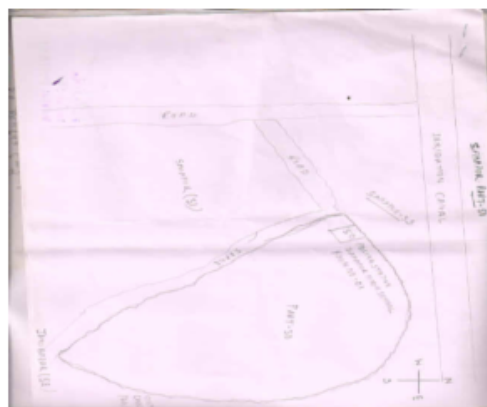

Nazri Naksha