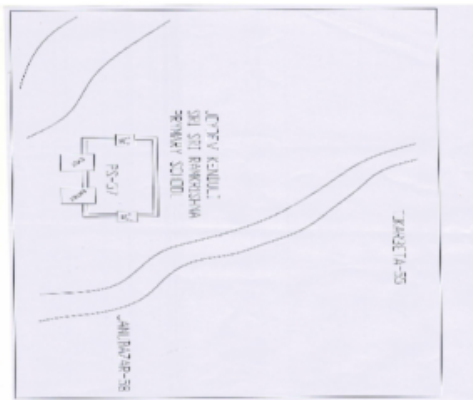

নির্বাচক নিবন্ধন আধিকারিকের স্বাক্ষর

Nazri Naksha

Google Map View

Polling Station Building Front View

Polling Station Front View

Cad View

Key MAP View

1 নাম : সেখ রাজেশ পিতার নাম: সেখ গোলেমান বাড়ির নং : n0272 বয়স : 38 লিঙ্গ : পুরুষ	KVQ2629079 ফটো উপলব্ধ	2 নাম : সাহানা বিবি স্বামীর নাম: সেখ জাবের আলি বাড়ির নং : এন0087 বয়স : 36 লিঙ্গ : মহিলা	IIX1836758 ফটো উপলব্ধ	3 নাম : রীনা বিবি স্বামীর নাম: গোলেমান সেখ বাড়ির নং : n0274 বয়স : 55 লিঙ্গ : মহিলা	KVQ2397248 ফটো উপলব্ধ
4 নাম : রেজিনা বিবি স্বামীর নাম: হাকিম সেখ বাড়ির নং : n0003 বয়স : 41 লিঙ্গ : মহিলা	KVQ2499986 ফটো উপলব্ধ	5 নাম : সুব্রাতন বিবি স্বামীর নাম: সেখ মিরাজুল ইসলাম বাড়ির নং : n0257 বয়স : 30 লিঙ্গ : মহিলা	IIX2226181 ফটো উপলব্ধ	6 নাম : সেখ ফাইজুল পিতার নাম: সেখ আলকাশ বাড়ির নং : n0256 বয়স : 31 লিঙ্গ : পুরুষ	IIX2226173 ফটো উপলব্ধ
7 নাম : রোকেয়া বিবি স্বামীর নাম: সেখ সিরাজুল বাড়ির নং : n0251 বয়স : 34 লিঙ্গ : মহিলা	IIX2226124 ফটো উপলব্ধ	8 নাম : আল্লাদি বিবি স্বামীর নাম: তানজুর সেখ বাড়ির নং : n0054 বয়স : 35 লিঙ্গ : মহিলা	IIX1376151 ফটো উপলব্ধ	9 নাম : সেলিমা বিবি স্বামীর নাম: সেখ নাজিমুদ্দিন বাড়ির নং : n0246 বয়স : 33 লিঙ্গ : মহিলা	IIX1608207 ফটো উপলব্ধ
10 নাম : সাবিনা খাতুন পিতার নাম: মতিউর রহমান বাড়ির নং : n0243 বয়স : 38 লিঙ্গ : মহিলা	KVQ2688455 ফটো উপলব্ধ	11 নাম : সেখ জসিম পিতার নাম: সেখ জবের বাড়ির নং : n0254 বয়স : 27 লিঙ্গ : পুরুষ	IIX2226157 ফটো উপলব্ধ	12 নাম : সাগীরা খাতুন স্বামীর নাম: সেখ জসিম বাড়ির নং : n0253 বয়স : 20 লিঙ্গ : মহিলা	IIX3086964 ফটো উপলব্ধ
13 নাম : সেখ গিয়াসুদ্দিন মায়ের নাম: সাফিয়া বিবি বাড়ির নং : n0055 বয়স : 40 লিঙ্গ : পুরুষ	IIX1183995 ফটো উপলব্ধ	14 নাম : সাফিয়া বিবি স্বামীর নাম: জহরলাল সেখ বাড়ির নং : n0055 বয়স : 61 লিঙ্গ : মহিলা	WB/41/286/492414 ফটো উপলব্ধ	15 নাম : রেজাউল সেখ পিতার নাম: বাবর সেখ বাড়ির নং : n0055 বয়স : 61 লিঙ্গ : পুরুষ	IIX3136850 ফটো উপলব্ধ
16 নাম : মীঠন সেখ পিতার নাম: ইব্রাহিম সেখ বাড়ির নং : n0054 বয়স : 40 লিঙ্গ : পুরুষ	KVQ2396844 ফটো উপলব্ধ	17 নাম : সেখ আজিম পিতার নাম: ইব্রাহিম সেখ বাড়ির নং : n0054 বয়স : 32 লিঙ্গ : পুরুষ	IIX1375930 ফটো উপলব্ধ	18 নাম : তানজুর সেখ পিতার নাম: ইব্রাহিম সেখ বাড়ির নং : n0054 বয়স : 49 লিঙ্গ : পুরুষ	WB/41/286/492554 ফটো উপলব্ধ
19 নাম : হবিবা বিবি স্বামীর নাম: দিল মহম্মদ বাড়ির নং : n0053 বয়স : 51 লিঙ্গ : মহিলা	KVQ2394880 ফটো উপলব্ধ	20 নাম : কারিবুল সেখ পিতার নাম: নিয়ামতুল্লা সেখ বাড়ির নং : n0125 বয়স : 39 লিঙ্গ : পুরুষ	KVQ2499861 ফটো উপলব্ধ	21 নাম : আমানতুল্লা সেখ পিতার নাম: নিয়ামতুল্লা সেখ বাড়ির নং : n0125 বয়স : 41 লিঙ্গ : পুরুষ	KVQ2499887 ফটো উপলব্ধ
22 নাম : সেখ সফাতুল্লাহ মায়ের নাম: মোমেনা বিবি বাড়ির নং : n0125 বয়স : 46 লিঙ্গ : পুরুষ	KVQ2150415 ফটো উপলব্ধ	23 নাম : মবিনা বিবি স্বামীর নাম: নিয়ামতুল্লাহ সেখ বাড়ির নং : n0125 বয়স : 69 লিঙ্গ : মহিলা	WB/41/286/492723 ফটো উপলব্ধ	24 নাম : সেখ মুকিম মায়ের নাম: আদুরা বিবি বাড়ির নং : n0115 বয়স : 55 লিঙ্গ : পুরুষ	IIX1184001 ফটো উপলব্ধ
25 নাম : হাকিম সেখ মায়ের নাম: আদুরা বিবি বাড়ির নং : n0115 বয়স : 51 লিঙ্গ : পুরুষ	KVQ2396877 ফটো উপলব্ধ	26 নাম : জায়েরা বিবি স্বামীর নাম: ফারু সেখ বাড়ির নং : n0025 বয়স : 71 লিঙ্গ : মহিলা	WB/41/286/492005 ফটো উপলব্ধ	27 নাম : মাজকুরা বিবি স্বামীর নাম: সেখ মতিবুর বাড়ির নং : n0014 বয়স : 34 লিঙ্গ : মহিলা	IIX1827880 ফটো উপলব্ধ
28 নাম : সেখ মতিবুল পিতার নাম: সেখ মুজিবুর বাড়ির নং : n0014 বয়স : 38 লিঙ্গ : পুরুষ	IIX0223974 ফটো উপলব্ধ	29 নাম : মোঃ নাইমা খাতুন পিতার নাম: সেখ ইয়াসিন বাড়ির নং : n0008 বয়স : 34 লিঙ্গ : মহিলা	IIX1491828 ফটো উপলব্ধ	30 নাম : সেখ রকিব পিতার নাম: সেখ আয়নুল বাড়ির নং : n0067 বয়স : 32 লিঙ্গ : পুরুষ	IIX1602028 ফটো উপলব্ধ