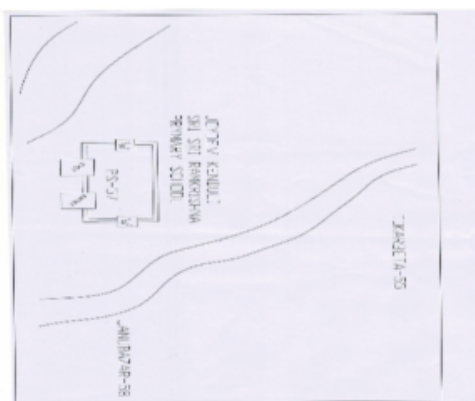

নির্বাচক নিবন্ধন আধিকারিকের স্বাক্ষর

Nazri Naksha

Google Map View

Polling Station Building Front View

Polling Station Front View

Cad View

Key MAP View

বিধানসভা নির্বাচনক্ষেত্রের নং, নাম : 286-বোলপুর  
ভাগ নং, নাম : 1-গ্রাম-সাহাপুর(দক্ষিণ অংশ)