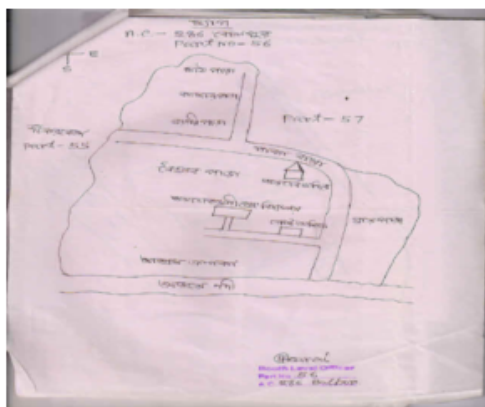

নির্বাচক নিবন্ধন আধিকারিকের স্বাক্ষর

Nazri Naksha

Google Map View

Polling Station Building Front View

Polling Station Front View

Cad View

Key MAP View

বিধানসভা নির্বাচনক্ষেত্রের নং, নাম : 286-বোলপুর
ভাগ নং, নাম : 1-গ্রাম - জয়দেব কেন্দ্রী (অংশ)