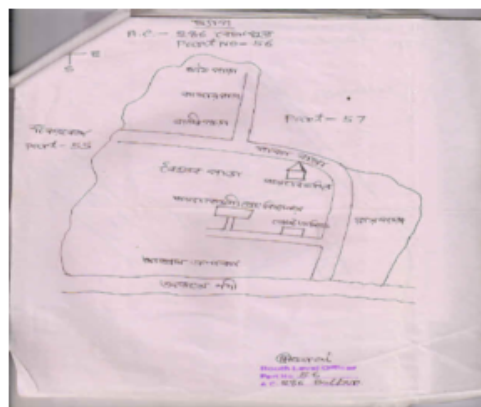

নির্বাচক নিবন্ধন আধিকারিকের স্বাক্ষর

Nazri Naksha

Google Map View

Polling Station Building Front View

Polling Station Front View

Cad View

Key MAP View

বিধানসভা নির্বাচনক্ষেত্রের নং, নাম : 286-বোলপুর
ভাগ নং, নাম : 1-গ্রাম - জয়দেব কেন্দ্রী (অংশ)