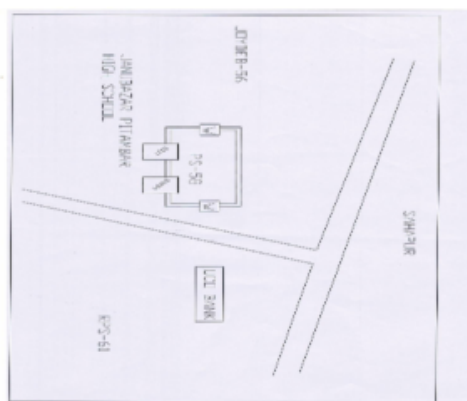

নির্বাচক নিবন্ধন আধিকারিকের স্বাক্ষর

Nazri Naksha

Google Map View

Polling Station Building Front View

Polling Station Front View

Cad View

Key MAP View

বিধানসভা নির্বাচনকেন্দ্রের নং, নাম : 286-বোলপুর
ভাগ নং, নাম : 1-গ্রাম-জয়দেব কেন্দ্রুলী (অংশ)