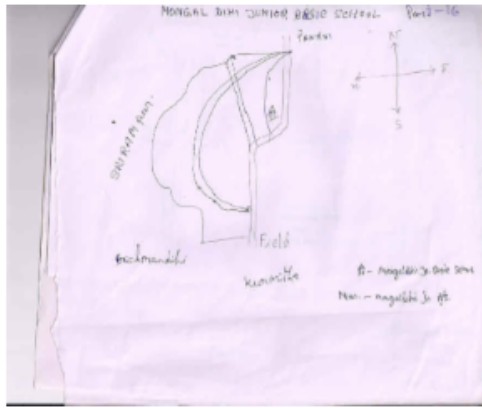

Nazri Naksha