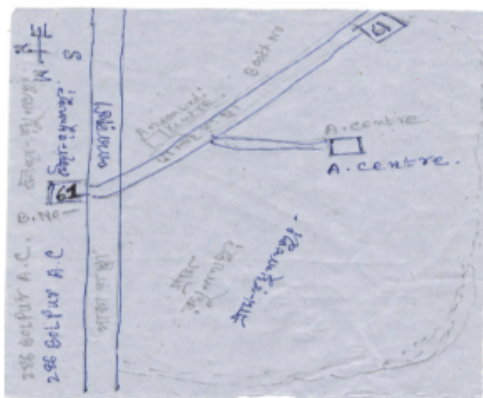

Nazri Naksha