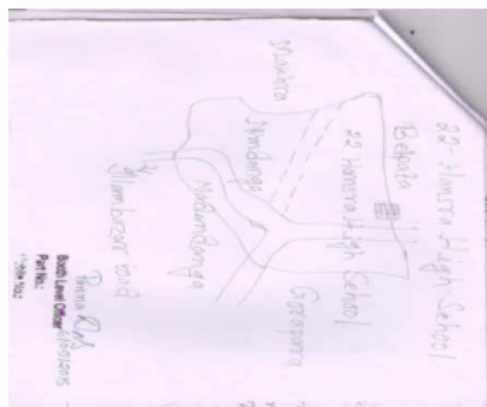

নির্বাচক নিবন্ধন আধিকারিকের স্বাক্ষর

Nazri Naksha

Google Map View

Polling Station Building Front View

Polling Station Front View

Cad View

Key MAP View

1 নাম : ইসমাইল খাঁ পিতার নাম: রেজাউল খাঁ বাড়ির নং : n0137 বয়স : 30 লিঙ্গ : পুরুষ	IIX1832682 ফটো উপলব্ধ	2 নাম : অহিদুল সেখ পিতার নাম: কাশেম সেখ বাড়ির নং : n0123 বয়স : 36 লিঙ্গ : পুরুষ	KVQ2695740 ফটো উপলব্ধ	3 নাম : কাশেম সেখ পিতার নাম: মতুজা সেখ বাড়ির নং : n0123 বয়স : 61 লিঙ্গ : পুরুষ	WB/41/286/522029 ফটো উপলব্ধ
4 নাম : মুসলিমা বিবি স্বামীর নাম: অহিদুল বাড়ির নং : n0123 বয়স : 33 লিঙ্গ : মহিলা	IIX1707652 ফটো উপলব্ধ	5 নাম : সাহিদুল সেখ পিতার নাম: কাশেম সেখ বাড়ির নং : n0123 বয়স : 35 লিঙ্গ : পুরুষ	IIX1605989 ফটো উপলব্ধ	6 নাম : বিশ্বজিৎ সূত্রধর পিতার নাম: গনেশ চন্দ্র সূত্রধর বাড়ির নং : n0103 বয়স : 34 লিঙ্গ : পুরুষ	IIX1495647 ফটো উপলব্ধ
7 নাম : আনসুরা বিবি স্বামীর নাম: জামের আলি বাড়ির নং : n0268 বয়স : 28 লিঙ্গ : মহিলা	IIX2176584 ফটো উপলব্ধ	8 নাম : ছাপিয়া বিবি স্বামীর নাম: সেখ মর্তুজা বাড়ির নং : n0123 বয়স : 91 লিঙ্গ : মহিলা	IIX2644292 ফটো উপলব্ধ	9 নাম : মানসুরা বিবি স্বামীর নাম: সেখ হোসেন বাড়ির নং : n0271 বয়স : 36 লিঙ্গ : মহিলা	IIX1605898 ফটো উপলব্ধ
10 নাম : সাকিনা বিবি স্বামীর নাম: সেখ মুসা বাড়ির নং : n0274 বয়স : 39 লিঙ্গ : মহিলা	IIX1605401 ফটো উপলব্ধ	11 নাম : খাদিজা বিবি স্বামীর নাম: সাহিদুল সেখ বাড়ির নং : n0211 বয়স : 35 লিঙ্গ : মহিলা	IIX1606128 ফটো উপলব্ধ	12 নাম : মফিজুল সেখ পিতার নাম: আরিফ সেখ বাড়ির নং : n0272 বয়স : 37 লিঙ্গ : পুরুষ	IIX1605765 ফটো উপলব্ধ
13 নাম : জরিনা বিবি স্বামীর নাম: মফিজুল সেখ বাড়ির নং : n0280 বয়স : 35 লিঙ্গ : মহিলা	IIX1605773 ফটো উপলব্ধ	14 নাম : আসপিয়া বিবি স্বামীর নাম: এহিয়া সেখ বাড়ির নং : n0339 বয়স : 61 লিঙ্গ : মহিলা	WB/41/286/519007 ফটো উপলব্ধ	15 নাম : আকতার সেখ পিতার নাম: সেখ মর্তুজা বাড়ির নং : n0123 বয়স : 51 লিঙ্গ : পুরুষ	IIX2644268 ফটো উপলব্ধ
16 নাম : রাফিয়া বিবি স্বামীর নাম: আক্তার সেখ বাড়ির নং : n0123 বয়স : 46 লিঙ্গ : মহিলা	IIX1707769 ফটো উপলব্ধ	17 নাম : মহঃ সাহিল পিতার নাম: প্রভুচরন পণ্ডিত বাড়ির নং : এন0221 বয়স : 40 লিঙ্গ : পুরুষ	IIX2145803 ফটো উপলব্ধ	18 নাম : সেখ আব্দুল্লাহ পিতার নাম: সেখ আকতার বাড়ির নং : n0312 বয়স : 26 লিঙ্গ : পুরুষ	IIX2255503 ফটো উপলব্ধ
19 নাম : রেজাউল খাঁ পিতার নাম: হেরেসতুল্লা খাঁ বাড়ির নং : n0137 বয়স : 66 লিঙ্গ : পুরুষ	IIX2643831 ফটো উপলব্ধ	20 নাম : গণেশ চন্দ্র সূত্রধর পিতার নাম: ষষ্ঠীপদ সূত্রধর বাড়ির নং : n0103 বয়স : 57 লিঙ্গ : পুরুষ	IIX2644045 ফটো উপলব্ধ	21 নাম : রহিম খাঁ পিতার নাম: রেজাউল খাঁ বাড়ির নং : n0137 বয়স : 32 লিঙ্গ : পুরুষ	IIX1707868 ফটো উপলব্ধ
22 নাম : রঞ্জিত বাপ্দী পিতার নাম: ভৈরব বাপ্দী বাড়ির নং : n0131 বয়স : 55 লিঙ্গ : পুরুষ	IIX2790145 ফটো উপলব্ধ	23 নাম : বীরেশ্বর ঘোষ পিতার নাম: বৈদ্যনাথ ঘোষ বাড়ির নং : n0026 বয়স : 53 লিঙ্গ : পুরুষ	IIX2644342 ফটো উপলব্ধ	24 নাম : সীমা বাপ্দী স্বামীর নাম: রঞ্জিত বাপ্দী বাড়ির নং : n0131 বয়স : 46 লিঙ্গ : মহিলা	KVQ1551993 ফটো উপলব্ধ
25 নাম : লুৎফা বিবি স্বামীর নাম: রেজাউল খাঁ বাড়ির নং : n0137 বয়স : 61 লিঙ্গ : মহিলা	IIX1381821 ফটো উপলব্ধ	26 নাম : মালতী সূত্রধর স্বামীর নাম: গণেশ চন্দ্র সূত্রধর বাড়ির নং : n0103 বয়স : 54 লিঙ্গ : মহিলা	IIX2644052 ফটো উপলব্ধ	27 নাম : উষা ঘোষ স্বামীর নাম: বীরেশ্বর ঘোষ বাড়ির নং : n0026 বয়স : 47 লিঙ্গ : মহিলা	KVQ1553361 ফটো উপলব্ধ
28 নাম : ইসমাতারা বিবি স্বামীর নাম: রহিম খাঁ বাড়ির নং : n0137 বয়স : 30 লিঙ্গ : মহিলা	IIX1959105 ফটো উপলব্ধ	29 নাম : প্রিয়া বাপ্দী পিতার নাম: রঞ্জিত বাপ্দী বাড়ির নং : এন0131 বয়স : 21 লিঙ্গ : মহিলা	IIX3028453 ফটো উপলব্ধ	30 নাম : ইন্দ্রজিৎ বাপ্দী পিতার নাম: রঞ্জিত বাপ্দী বাড়ির নং : এন0131 বয়স : 20 লিঙ্গ : পুরুষ	IIX3088762 ফটো উপলব্ধ