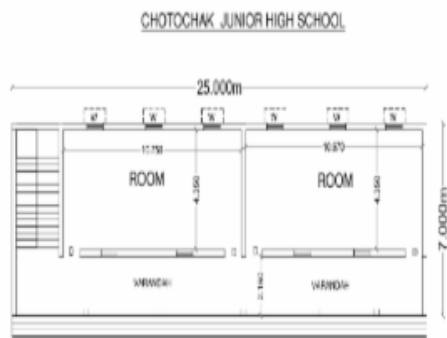

নির্বাচক নিবন্ধন আধিকারিকের স্বাক্ষর

Nazri Naksha

Google Map View

Polling Station Building Front View

Polling Station Front View

Cad View

Key MAP View

1 নাম : সেখ ফাইজুল মাতার নাম : মাখিলা বিবি বাড়ির নং : n0076 বয়স : 38 লিঙ্গ : পুরুষ	KVQ2641173 ফটো উপলব্ধ	2 নাম : গোলনিহারা খাতুন পিতার নাম : মোরতাজ সেখ বাড়ির নং : n0076 বয়স : 49 লিঙ্গ : মহিলা	WB/41/286/525494 ফটো উপলব্ধ	3 নাম : নবিরুল মোল্লা পিতার নাম : আনারুল মোল্লা বাড়ির নং : n0067 বয়স : 30 লিঙ্গ : পুরুষ	IIX1959238 ফটো উপলব্ধ
4 নাম : তনজিলা বিবি স্বামীর নাম : জরদিস সেখ বাড়ির নং : n0002 বয়স : 56 লিঙ্গ : মহিলা	WB/41/286/525122 ফটো উপলব্ধ	5 নাম : কাজল সেখ মাতার নাম : তনজিলা বিবি বাড়ির নং : n0002 বয়স : 40 লিঙ্গ : পুরুষ	IIX0285940 ফটো উপলব্ধ	6 নাম : মৌরুন বিবি স্বামীর নাম : সেখ নিজাম বাড়ির নং : n0002 বয়স : 40 লিঙ্গ : মহিলা	KVQ2503472 ফটো উপলব্ধ
7 নাম : সেখ লুথিফ পিতার নাম : সেখ জরদিস বাড়ির নং : n0002 বয়স : 36 লিঙ্গ : পুরুষ	IIX1496124 ফটো উপলব্ধ	8 নাম : খাদিজা বিবি স্বামীর নাম : সেখ কাজল বাড়ির নং : n0002 বয়স : 33 লিঙ্গ : মহিলা	IIX1496157 ফটো উপলব্ধ	9 নাম : হোসেন শাহরিয়ার স্বামীর নাম : পুরুষ সেখ বাড়ির নং : n0002 বয়স : 33 লিঙ্গ : মহিলা	IIX1959501 ফটো উপলব্ধ
10 নাম : মহম্মদ মণ্ডল পিতার নাম : ছালাই মণ্ডল বাড়ির নং : n0014 বয়স : 63 লিঙ্গ : পুরুষ	WB/41/286/525359 ফটো উপলব্ধ	11 নাম : সিরাজুল মণ্ডল পিতার নাম : মহম্মদ মণ্ডল বাড়ির নং : n0014 বয়স : 32 লিঙ্গ : পুরুষ	IIX1606615 ফটো উপলব্ধ	12 নাম : মানসুরা বিবি স্বামীর নাম : মহম্মদ মণ্ডল বাড়ির নং : n0014 বয়স : 71 লিঙ্গ : মহিলা	IIX2985786 ফটো উপলব্ধ
13 নাম : সেখ নজরুল পিতার নাম : মহম্মদ মণ্ডল বাড়ির নং : n0014 বয়স : 38 লিঙ্গ : পুরুষ	IIX1382027 ফটো উপলব্ধ	14 নাম : আজিজুল মোল্লা পিতার নাম : আনারুল মোল্লা বাড়ির নং : n0067 বয়স : 36 লিঙ্গ : পুরুষ	IIX0284679 ফটো উপলব্ধ	15 নাম : আসমা বিবি স্বামীর নাম : সেখ সিরাজুল বাড়ির নং : n0217 বয়স : 29 লিঙ্গ : মহিলা	IIX2176774 ফটো উপলব্ধ
16 নাম : সেখ সেরআলি পিতার নাম : সেখ মহম্মদ বাড়ির নং : n0218 বয়স : 27 লিঙ্গ : পুরুষ	IIX2176782 ফটো উপলব্ধ	17 নাম : নফিজুল মল্লিক পিতার নাম : ভুলন মল্লিক বাড়ির নং : n0165 বয়স : 50 লিঙ্গ : পুরুষ	WB/41/286/528039 ফটো উপলব্ধ	18 নাম : ফায়জুল মল্লিক পিতার নাম : ভুলন মল্লিক বাড়ির নং : n0165 বয়স : 48 লিঙ্গ : পুরুষ	WB/41/286/528037 ফটো উপলব্ধ
19 নাম : ওজিফা বিবি স্বামীর নাম : ফায়জুল মল্লিক বাড়ির নং : n0165 বয়স : 42 লিঙ্গ : মহিলা	KVQ2696201 ফটো উপলব্ধ	20 নাম : কাবির মল্লিক পিতার নাম : ভুলন মল্লিক বাড়ির নং : n0165 বয়স : 32 লিঙ্গ : পুরুষ	IIX1708155 ফটো উপলব্ধ	21 নাম : খোদেজা বিবি স্বামীর নাম : সেখ নফিজুল মল্লিক বাড়ির নং : n0165 বয়স : 40 লিঙ্গ : মহিলা	KVQ2408516 ফটো উপলব্ধ
22 নাম : কিবরিয়া সেখ পিতার নাম : সামসুর সেখ বাড়ির নং : n0005 বয়স : 51 লিঙ্গ : পুরুষ	WB/41/286/525450 ফটো উপলব্ধ	23 নাম : জাকারিয়া সেখ পিতার নাম : সামসুর সেখ বাড়ির নং : n0005 বয়স : 51 লিঙ্গ : পুরুষ	WB/41/286/525558 ফটো উপলব্ধ	24 নাম : আরজিমা বিবি স্বামীর নাম : রেজাউল হক বাড়ির নং : n0005 বয়স : 51 লিঙ্গ : মহিলা	WB/41/286/525446 ফটো উপলব্ধ
25 নাম : মমতাজ বিবি স্বামীর নাম : সেখ ইসমাইল বাড়ির নং : n0005 বয়স : 36 লিঙ্গ : মহিলা	IIX1185370 ফটো উপলব্ধ	26 নাম : মফিজুল সেখ পিতার নাম : জালালউদ্দিন সেখ বাড়ির নং : n0116 বয়স : 33 লিঙ্গ : পুরুষ	IIX0286096 ফটো উপলব্ধ	27 নাম : মোমেনা বিবি স্বামীর নাম : মুজিদ মণ্ডল বাড়ির নং : n0137 বয়স : 81 লিঙ্গ : মহিলা	IIX0285346 ফটো উপলব্ধ
28 নাম : ইনসান মণ্ডল পিতার নাম : মুজিদ সেখ বাড়ির নং : n0137 বয়স : 60 লিঙ্গ : পুরুষ	WB/41/286/525433 ফটো উপলব্ধ	29 নাম : সরিফা বিবি স্বামীর নাম : ইনসান মণ্ডল বাড়ির নং : n0137 বয়স : 53 লিঙ্গ : মহিলা	WB/41/286/525186 ফটো উপলব্ধ	30 নাম : মিরাজমেনা বিবি স্বামীর নাম : সেখ এহেসান বাড়ির নং : n0214 বয়স : 27 লিঙ্গ : মহিলা	IIX2176741 ফটো উপলব্ধ