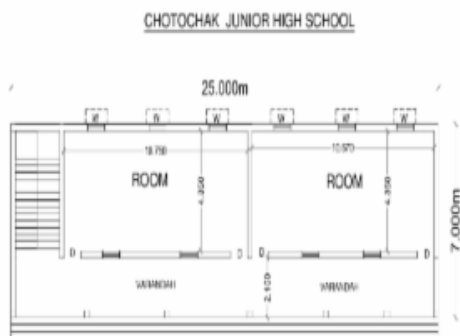

নির্বাচক নিবন্ধন আধিকারিকের স্বাক্ষর

Nazri Naksha

Google Map View

Polling Station Building Front View

Polling Station Front View

Cad View

Key MAP View

1 নাম : তাজউদ্দিন মন্ডল স্বামীর নাম : সেখ আব্দুল আলিম বাড়ির নং : n0024 বয়স : 36 লিঙ্গ : মহিলা	IIX1606920 ফটো উপলব্ধ	2 নাম : সেখ আবু বক্কর পিতার নাম : সেখ আজব বাড়ির নং : n0098 বয়স : 34 লিঙ্গ : পুরুষ	IIX2065555 ফটো উপলব্ধ	3 নাম : গিয়াসুদ্দিন মন্ডল পিতার নাম : মহসীন মন্ডল বাড়ির নং : n0054 বয়স : 55 লিঙ্গ : পুরুষ	WB/41/286/528003 ফটো উপলব্ধ
4 নাম : জহিরুদ্দিন মন্ডল পিতার নাম : মহসীন মন্ডল বাড়ির নং : n0054 বয়স : 52 লিঙ্গ : পুরুষ	WB/41/286/528469 ফটো উপলব্ধ	5 নাম : সরিফুদ্দিন মন্ডল পিতার নাম : গিয়াসউদ্দিন মন্ডল বাড়ির নং : n0054 বয়স : 29 লিঙ্গ : পুরুষ	IIX1959535 ফটো উপলব্ধ	6 নাম : নবুল আব্দুল মন্ডল পিতার নাম : জালাল উদ্দিন মন্ডল বাড়ির নং : n0149 বয়স : 30 লিঙ্গ : পুরুষ	KVQ2503589 ফটো উপলব্ধ
7 নাম : মনিজা বিবি স্বামীর নাম : সেখ লখিব বাড়ির নং : n0092 বয়স : 35 লিঙ্গ : মহিলা	IIX1708452 ফটো উপলব্ধ	8 নাম : মহিদ সেখ পিতার নাম : হাবল সেখ বাড়ির নং : n0092 বয়স : 47 লিঙ্গ : পুরুষ	KVQ2408490 ফটো উপলব্ধ	9 নাম : নফিজল সেখ পিতার নাম : মুসলিম সেখ বাড়ির নং : n0116 বয়স : 53 লিঙ্গ : পুরুষ	WB/41/286/528344 ফটো উপলব্ধ
10 নাম : কবিতা বিবি স্বামীর নাম : আফজল সেখ বাড়ির নং : n0116 বয়স : 53 লিঙ্গ : মহিলা	WB/41/286/528222 ফটো উপলব্ধ	11 নাম : বদরুন্নেসার বিবি স্বামীর নাম : নফিজল মন্ডল বাড়ির নং : n0118 বয়স : 36 লিঙ্গ : মহিলা	IIX1606862 ফটো উপলব্ধ	12 নাম : নসিবুদ্দিন সেখ পিতার নাম : মঞ্জুর সেখ বাড়ির নং : n0122 বয়স : 38 লিঙ্গ : পুরুষ	IIX0291492 ফটো উপলব্ধ
13 নাম : সাবিনা বিবি স্বামীর নাম : নসিবুদ্দিন সেখ বাড়ির নং : n0122 বয়স : 35 লিঙ্গ : মহিলা	IIX1708544 ফটো উপলব্ধ	14 নাম : সেখ ইব্রাহিম পিতার নাম : সেখ বোরহান বাড়ির নং : n0123 বয়স : 55 লিঙ্গ : পুরুষ	WB/41/286/528264 ফটো উপলব্ধ	15 নাম : সেখ জহির পিতার নাম : সেখ আমির আলি বাড়ির নং : n0088 বয়স : 35 লিঙ্গ : পুরুষ	IIX1606722 ফটো উপলব্ধ
16 নাম : সেখ সিরাজত পিতার নাম : সেখ রোস্তুম বাড়ির নং : n0087 বয়স : 35 লিঙ্গ : পুরুষ	IIX1496264 ফটো উপলব্ধ	17 নাম : সেখ সিরাজ পিতার নাম : সেখ রোস্তুম বাড়ির নং : n0087 বয়স : 39 লিঙ্গ : পুরুষ	KVQ2696516 ফটো উপলব্ধ	18 নাম : নজলা বিবি স্বামীর নাম : আশরাফ সেখ বাড়ির নং : n0085 বয়স : 83 লিঙ্গ : মহিলা	WB/41/286/528152 ফটো উপলব্ধ
19 নাম : রফিক সেখ পিতার নাম : জলিল সেখ বাড়ির নং : n0084 বয়স : 36 লিঙ্গ : পুরুষ	IIX0289454 ফটো উপলব্ধ	20 নাম : মনপিয়াবু বিবি স্বামীর নাম : সেখ মোস্তাজ বাড়ির নং : n0120 বয়স : 32 লিঙ্গ : মহিলা	IIX2065522 ফটো উপলব্ধ	21 নাম : হামিদা বিবি স্বামীর নাম : হামিদ মন্ডল বাড়ির নং : n0052 বয়স : 79 লিঙ্গ : মহিলা	WB/41/286/528021 ফটো উপলব্ধ
22 নাম : সাহিনা বিবি স্বামীর নাম : গোলাম মোর্ত্তজা মল্লিক বাড়ির নং : n0009 বয়স : 34 লিঙ্গ : মহিলা	IIX1607050 ফটো উপলব্ধ	23 নাম : তাহমেনা বিবি স্বামীর নাম : ফারু মল্লিক বাড়ির নং : n0016 বয়স : 81 লিঙ্গ : মহিলা	WB/41/286/528227 ফটো উপলব্ধ	24 নাম : তাজউদ্দিন মল্লিক পিতার নাম : ফারু মল্লিক বাড়ির নং : n0016 বয়স : 34 লিঙ্গ : পুরুষ	IIX1606698 ফটো উপলব্ধ
25 নাম : সেখ রসিদ পিতার নাম : সেখ মোস্তাজ বাড়ির নং : n0081 বয়স : 36 লিঙ্গ : পুরুষ	IIX1382738 ফটো উপলব্ধ	26 নাম : মহমিনা বিবি স্বামীর নাম : সেখ রেজাউল বাড়ির নং : n0065 বয়স : 35 লিঙ্গ : মহিলা	IIX1496173 ফটো উপলব্ধ	27 নাম : আমেরুননিসা বিবি স্বামীর নাম : সেখ হাসমতুল্লাহ বাড়ির নং : n0056 বয়স : 34 লিঙ্গ : মহিলা	IIX1607134 ফটো উপলব্ধ
28 নাম : নাজমা বিবি স্বামীর নাম : সেখ কারিবুল ইসলাম বাড়ির নং : n0049 বয়স : 30 লিঙ্গ : মহিলা	IIX1833516 ফটো উপলব্ধ	29 নাম : ফারহানা বিবি স্বামীর নাম : সেখ রাজেস বাড়ির নং : n0049 বয়স : 35 লিঙ্গ : মহিলা	IIX1383058 ফটো উপলব্ধ	30 নাম : সেখ কারীবুল ইসলাম পিতার নাম : সেখ আনারুল বাড়ির নং : n0049 বয়স : 44 লিঙ্গ : পুরুষ	KVQ2503555 ফটো উপলব্ধ