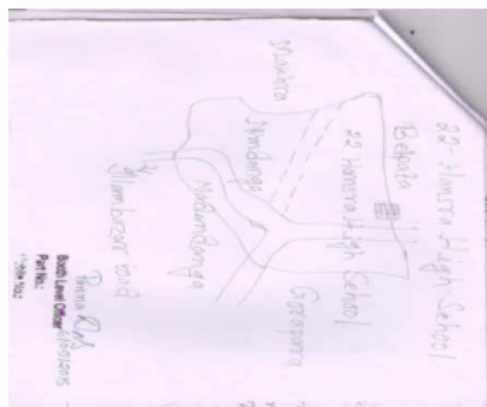

নির্বাচক নিবন্ধন আধিকারিকের স্বাক্ষর

Nazri Naksha

Google Map View

Polling Station Building Front View

Polling Station Front View

Cad View

Key MAP View

বিধানসভা নির্বাচনকেন্দ্রের নং, নাম : 286-বোলপুর
ভাগ নং, নাম : 1-গ্রাম-মুড়িষা (অংশ),