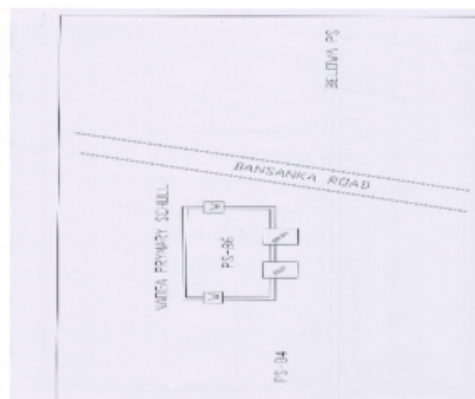

নির্বাচক নিবন্ধন আধিকারিকের স্বাক্ষর

Nazri Naksha

Google Map View

Polling Station Building Front View

Polling Station Front View

Cad View

Key MAP View

1 নাম : সেখ মুসলিম পিতার নাম: সেখ সিরাজ বাড়ির নং : n0142 বয়স : 37 লিঙ্গ : পুরুষ	IIX1497031 ফটো উপলব্ধ	2 নাম : নাজমা বিবি স্বামীর নাম: ইনামুল সেখ বাড়ির নং : n0155 বয়স : 31 লিঙ্গ : মহিলা	IIX1960129 ফটো উপলব্ধ	3 নাম : মহাম্মদ জাবেদ পিতার নাম: সেখ গোলাম বাড়ির নং : n0028 বয়স : 55 লিঙ্গ : পুরুষ	KVQ2697282 ফটো উপলব্ধ
4 নাম : রেজিনা বিবি স্বামীর নাম: সেখ রবাই বাড়ির নং : n0247 বয়স : 50 লিঙ্গ : মহিলা	IIX2279271 ফটো উপলব্ধ	5 নাম : সেখ কাজল পিতার নাম: সেখ ফজু বাড়ির নং : n0031 বয়স : 42 লিঙ্গ : পুরুষ	IIX1384213 ফটো উপলব্ধ	6 নাম : ইসমাতারা বিবি স্বামীর নাম: সেখ ফিরোজ বাড়ির নং : n0069 বয়স : 37 লিঙ্গ : মহিলা	KVQ2697118 ফটো উপলব্ধ
7 নাম : অজিফা বিবি স্বামীর নাম: সেখ উদ্দিন বাড়ির নং : n0093 বয়স : 51 লিঙ্গ : মহিলা	IIX2606325 ফটো উপলব্ধ	8 নাম : সেখ জবের উদ্দিন পিতার নাম: সেখ আসরফ আলি বাড়ির নং : n0093 বয়স : 53 লিঙ্গ : পুরুষ	IIX2606291 ফটো উপলব্ধ	9 নাম : লুৎফা বিবি পিতার নাম: সেখ তোরাবালি বাড়ির নং : n0112 বয়স : 44 লিঙ্গ : মহিলা	IIX2599330 ফটো উপলব্ধ
10 নাম : সেখ আফতাবউদ্দিন পিতার নাম: সেখ আলাউদ্দিন বাড়ির নং : n0129 বয়স : 40 লিঙ্গ : পুরুষ	KVQ0922054 ফটো উপলব্ধ	11 নাম : সেখ মহাসীন পিতার নাম: সেখ মুনসুর বাড়ির নং : n0069 বয়স : 49 লিঙ্গ : পুরুষ	IIX2608560 ফটো উপলব্ধ	12 নাম : সেখ রবিউল পিতার নাম: সেখ মিরাজ বাড়ির নং : n0141 বয়স : 25 লিঙ্গ : পুরুষ	IIX2366441 ফটো উপলব্ধ
13 নাম : রহিমা বিবি স্বামীর নাম: সেখ ইসরাফিল বাড়ির নং : n0112 বয়স : 25 লিঙ্গ : মহিলা	IIX2366425 ফটো উপলব্ধ	14 নাম : কুরশিয়া বিবি স্বামীর নাম: সেখ মনির উদ্দিন বাড়ির নং : n0071 বয়স : 55 লিঙ্গ : মহিলা	WB/41/286/534033 ফটো উপলব্ধ	15 নাম : সেখ গিয়াস উদ্দিন পিতার নাম: সেখ আলাউদ্দিন বাড়ির নং : n0129 বয়স : 55 লিঙ্গ : পুরুষ	WB/41/286/534373 ফটো উপলব্ধ
16 নাম : সেখ রাব্বানা পিতার নাম: সেখ ফুলবুর বাড়ির নং : n0094 বয়স : 37 লিঙ্গ : পুরুষ	IIX1709005 ফটো উপলব্ধ	17 নাম : সাহানা বিবি স্বামীর নাম: সেখ তাজ উদ্দিন বাড়ির নং : n0030 বয়স : 37 লিঙ্গ : মহিলা	IIX2066884 ফটো উপলব্ধ	18 নাম : হাসিনা বিবি স্বামীর নাম: সেখ জেলেমান বাড়ির নং : n0226 বয়স : 40 লিঙ্গ : মহিলা	IIX2366607 ফটো উপলব্ধ
19 নাম : সেখ আসিফ পিতার নাম: সেখ ইজাজুল বাড়ির নং : n0146 বয়স : 25 লিঙ্গ : পুরুষ	IIX2366508 ফটো উপলব্ধ	20 নাম : রেজাউল করিম পিতার নাম: সেখ নাওসাদ বাড়ির নং : n0113 বয়স : 35 লিঙ্গ : পুরুষ	IIX1185818 ফটো উপলব্ধ	21 নাম : গাফফার সেখ পিতার নাম: সান্তার সেখ বাড়ির নং : n0112 বয়স : 37 লিঙ্গ : পুরুষ	IIX0301481 ফটো উপলব্ধ
22 নাম : সান্তার সেখ পিতার নাম: তোরাবআলি সেখ বাড়ির নং : n0112 বয়স : 63 লিঙ্গ : পুরুষ	KVQ2504702 ফটো উপলব্ধ	23 নাম : সারিকা বিবি স্বামীর নাম: শুকুর সেখ বাড়ির নং : n0096 বয়স : 39 লিঙ্গ : মহিলা	IIX1960194 ফটো উপলব্ধ	24 নাম : সেখ আলমগীর পিতার নাম: সেখ জবের উদ্দিন বাড়ির নং : n0093 বয়স : 29 লিঙ্গ : পুরুষ	IIX1960293 ফটো উপলব্ধ
25 নাম : ফতেমা বিবি স্বামীর নাম: সেখ নইমউদ্দিন বাড়ির নং : n0091 বয়স : 30 লিঙ্গ : মহিলা	IIX1834407 ফটো উপলব্ধ	26 নাম : কিসমত সেখ পিতার নাম: মর্তুজা সেখ বাড়ির নং : n0077 বয়স : 42 লিঙ্গ : পুরুষ	KVQ2504785 ফটো উপলব্ধ	27 নাম : সাইফুল্লোসা খাতুন পিতার নাম: সেখ মনিরুদ্দিন বাড়ির নং : n0071 বয়স : 33 লিঙ্গ : মহিলা	IIX1608322 ফটো উপলব্ধ
28 নাম : ইসমাতারা বিবি স্বামীর নাম: আলআউল হক বাড়ির নং : n0045 বয়স : 34 লিঙ্গ : মহিলা	IIX1834324 ফটো উপলব্ধ	29 নাম : সেখ কাশ্মীর পিতার নাম: আব্দুল সেলিম বাড়ির নং : n0037 বয়স : 31 লিঙ্গ : পুরুষ	IIX1834316 ফটো উপলব্ধ	30 নাম : ফিরোজা বিবি স্বামীর নাম: সেখ মুজিবর রহমান বাড়ির নং : n0035 বয়স : 55 লিঙ্গ : মহিলা	WB/41/286/438219 ফটো উপলব্ধ