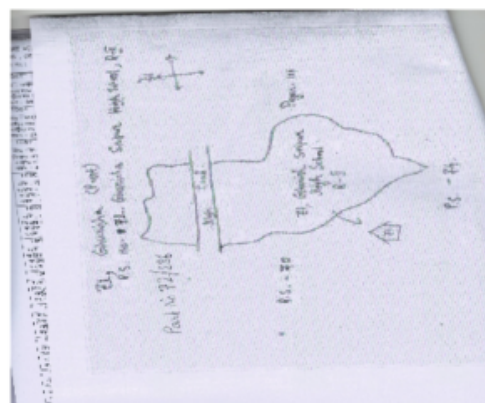

নির্বাচক নিবন্ধন আধিকারিকের স্বাক্ষর

Nazri Naksha

Google Map View

Polling Station Building Front View

Polling Station Front View

Cad View

Key MAP View

1 নাম : মুনিশা নিশার আহমেদ পিতার নাম: মুন্সী সিরাজ দৌল্লা বাড়ির নং : n0188 বয়স : 37 লিঙ্গ : পুরুষ	IIX1386028 ফটো উপলব্ধ	2 নাম : আবুকালাম সেখ পিতার নাম: বোরহান সেখ বাড়ির নং : n0247 বয়স : 49 লিঙ্গ : পুরুষ	WB/41/286/540622 ফটো উপলব্ধ	3 নাম : কামেলা বেগম স্বামীর নাম: সেখ আবুকালাম বাড়ির নং : n0247 বয়স : 33 লিঙ্গ : মহিলা	IIX1961382 ফটো উপলব্ধ
4 নাম : আকাশ মণ্ডল পিতার নাম: গোলাম মোস্তফা মণ্ডল বাড়ির নং : n0010 বয়স : 31 লিঙ্গ : পুরুষ	IIX1710516 ফটো উপলব্ধ	5 নাম : রেজিনা বিবি স্বামীর নাম: সেখ আক্কেল আলী বাড়ির নং : n0035 বয়স : 36 লিঙ্গ : মহিলা	LVD1955541 ফটো উপলব্ধ	6 নাম : মুন্সী সিরাজদৌল্লা পিতার নাম: মুন্সী আব্দুল মতিন বাড়ির নং : n0300 বয়স : 80 লিঙ্গ : পুরুষ	IIX3198066 ফটো উপলব্ধ
7 নাম : শবনানাম বিবি স্বামীর নাম: নজরুল ইসলাম বাড়ির নং : n0295 বয়স : 35 লিঙ্গ : মহিলা	IIX1836444 ফটো উপলব্ধ	8 নাম : নাসিমা বিবি স্বামীর নাম: সেখ সান্তার বাড়ির নং : n0293 বয়স : 32 লিঙ্গ : মহিলা	IIX1836253 ফটো উপলব্ধ	9 নাম : আনিমা বিবি স্বামীর নাম: সেখ আকবর বাড়ির নং : n0279 বয়স : 37 লিঙ্গ : মহিলা	KVQ2698561 ফটো উপলব্ধ
10 নাম : সেখ আকবর পিতার নাম: সেখ জিয়াদ আলি বাড়ির নং : n0279 বয়স : 41 লিঙ্গ : পুরুষ	KVQ2632834 ফটো উপলব্ধ	11 নাম : নাজির হোসেন পিতার নাম: আব্দুস সালাম বাড়ির নং : n0007 বয়স : 51 লিঙ্গ : পুরুষ	WB/41/286/540108 ফটো উপলব্ধ	12 নাম : জুবেদা বিবি স্বামীর নাম: সেখ সালাম বাড়ির নং : n0247 বয়স : 32 লিঙ্গ : মহিলা	IIX1836055 ফটো উপলব্ধ
13 নাম : সেখ সালাম স্বামীর নাম: হাসিনা বিবি বাড়ির নং : n0247 বয়স : 31 লিঙ্গ : পুরুষ	IIX1836063 ফটো উপলব্ধ	14 নাম : হাসিনা বিবি স্বামীর নাম: বোরহান সেখ বাড়ির নং : এন010 বয়স : 67 লিঙ্গ : মহিলা	IIX3209533 ফটো উপলব্ধ	15 নাম : রুকসোনা খাতুন(বেগম) স্বামীর নাম: সৈয়দ সাহানিওয়াজ আলী বাড়ির নং : n0232 বয়স : 43 লিঙ্গ : মহিলা	IIX1711027 ফটো উপলব্ধ
16 নাম : সৈয়দ শাহানিওয়াজ আলি পিতার নাম: সৈয়দ আব্দুল হাকিম বাড়ির নং : n0232 বয়স : 44 লিঙ্গ : পুরুষ	KVQ1555960 ফটো উপলব্ধ	17 নাম : তাহমীনা বিবি স্বামীর নাম: সাবদার আলী সেখ বাড়ির নং : n0013 বয়স : 55 লিঙ্গ : মহিলা	WB/41/286/540520 ফটো উপলব্ধ	18 নাম : সেখ নূর আলি পিতার নাম: সেখ সোরহাব বাড়ির নং : n0220 বয়স : 38 লিঙ্গ : পুরুষ	IIX1386382 ফটো উপলব্ধ
19 নাম : সাজবালী বিবি স্বামীর নাম: সোরহাব সেখ বাড়ির নং : n0220 বয়স : 73 লিঙ্গ : মহিলা	WB/41/286/540329 ফটো উপলব্ধ	20 নাম : নজরুল ইসলাম পিতার নাম: সেখ আমির আলি বাড়ির নং : n0219 বয়স : 37 লিঙ্গ : পুরুষ	KVQ2698306 ফটো উপলব্ধ	21 নাম : ইসমাতারা বিবি স্বামীর নাম: আমীর আলি সেখ বাড়ির নং : n0219 বয়স : 54 লিঙ্গ : মহিলা	IIX1836048 ফটো উপলব্ধ
22 নাম : সাইমা বেগম স্বামীর নাম: সেখ গিয়াসউদ্দিন বাড়ির নং : n0201 বয়স : 43 লিঙ্গ : মহিলা	KVQ2698660 ফটো উপলব্ধ	23 নাম : শিউলী বিবি স্বামীর নাম: সেখ রফিক বাড়ির নং : n0315 বয়স : 33 লিঙ্গ : মহিলা	IIX2178507 ফটো উপলব্ধ	24 নাম : সেখ জসিম উদ্দিন পিতার নাম: সেখ আকবর বাড়ির নং : n0308 বয়স : 28 লিঙ্গ : পুরুষ	IIX2068625 ফটো উপলব্ধ
25 নাম : নাজমা বিবি স্বামীর নাম: সেখ নূর আলি বাড়ির নং : n0220 বয়স : 30 লিঙ্গ : মহিলা	IIX2068468 ফটো উপলব্ধ	26 নাম : সেখ নবিকুল পিতার নাম: সেখ সাদেক বাড়ির নং : n0128 বয়স : 28 লিঙ্গ : পুরুষ	IIX2068369 ফটো উপলব্ধ	27 নাম : মুন্সী ইকবাল আহমেদ পিতার নাম: মুন্সী জালালউদ্দিন বাড়ির নং : n0190 বয়স : 46 লিঙ্গ : পুরুষ	IIX2068344 ফটো উপলব্ধ
28 নাম : সালেহার বিবি স্বামীর নাম: সৈয়দ আব্দুল আলাউল বাড়ির নং : n0191 বয়স : 36 লিঙ্গ : মহিলা	IIX2068294 ফটো উপলব্ধ	29 নাম : তসলিমা বিবি স্বামীর নাম: আনসার আলি সৈয়দ বাড়ির নং : n0027 বয়স : 42 লিঙ্গ : মহিলা	KVQ2413011 ফটো উপলব্ধ	30 নাম : লুৎফা বেগম স্বামীর নাম: সৈয়দ আলাউদ্দিন বাড়ির নং : n0300 বয়স : 62 লিঙ্গ : মহিলা	KVQ2413722 ফটো উপলব্ধ