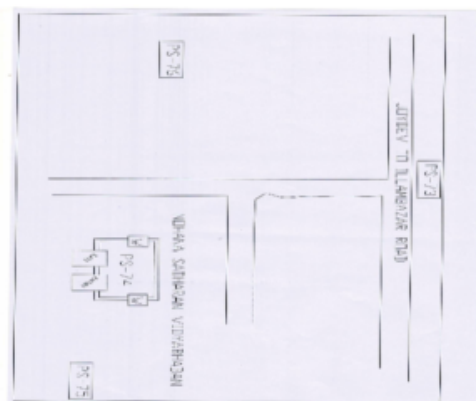

নির্বাচক নিবন্ধন আধিকারিকের স্বাক্ষর

Nazri Naksha

Google Map View

Polling Station Building Front View

Polling Station Front View

Cad View

Key MAP View

1 নাম : আয়েশা খাতুন স্বামীর নাম: সেখ ওবাইদুল্লাহ বাড়ির নং : n0218 বয়স : 28 লিঙ্গ : মহিলা ফটো উপলব্ধ	IIX2179067	2 নাম : সেখ আয়াতুল্লা পিতার নাম: সেখ মবিন বাড়ির নং : n0227 বয়স : 27 লিঙ্গ : পুরুষ ফটো উপলব্ধ	IIX2179158	3 নাম : সেখ কতুব পিতার নাম: সেখ মনিরুল বাড়ির নং : n0231 বয়স : 36 লিঙ্গ : মহিলা ফটো উপলব্ধ	IIX2179208
4 নাম : জরিনা বিবি স্বামীর নাম: সেখ সালেহুন বাড়ির নং : n0232 বয়স : 39 লিঙ্গ : মহিলা ফটো উপলব্ধ	IIX2179216	5 নাম : জেলেনা বিবি স্বামীর নাম: সেখ ইসমাইল বাড়ির নং : n0019 বয়স : 75 লিঙ্গ : মহিলা ফটো উপলব্ধ	KVQ2414993	6 নাম : জয়না বিবি স্বামীর নাম: লুতুব সেখ বাড়ির নং : n0147 বয়স : 51 লিঙ্গ : মহিলা ফটো উপলব্ধ	WB/41/286/549158
7 নাম : সেখ সাদ্দাম হোসেন পিতার নাম: সেখ লুতুবউদ্দিন বাড়ির নং : n0147 বয়স : 33 লিঙ্গ : পুরুষ ফটো উপলব্ধ	IIX1837442	8 নাম : সেখ মোজাম্মেল পিতার নাম: সেখ মজাফর বাড়ির নং : n0001 বয়স : 35 লিঙ্গ : পুরুষ ফটো উপলব্ধ	IIX1610070	9 নাম : সেখ কামাল উদ্দিন পিতার নাম: সেখ জালাল উদ্দিন বাড়ির নং : n0137 বয়স : 40 লিঙ্গ : পুরুষ ফটো উপলব্ধ	KVQ2633469
10 নাম : সাবিনা বিবি স্বামীর নাম: সেখ ইলিয়াস বাড়ির নং : n0135 বয়স : 37 লিঙ্গ : মহিলা ফটো উপলব্ধ	IIX1498211	11 নাম : সেখ বকুল পিতার নাম: সেখ ইউসুফ বাড়ির নং : n0131 বয়স : 29 লিঙ্গ : পুরুষ ফটো উপলব্ধ	IIX1961978	12 নাম : তামিমা বিবি স্বামীর নাম: আব্দুল রহমান বাড়ির নং : n0129 বয়স : 31 লিঙ্গ : মহিলা ফটো উপলব্ধ	IIX1837343
13 নাম : মোঃ অলিউল্লাহ পিতার নাম: আব্দুল হালিম বাড়ির নং : n0126 বয়স : 33 লিঙ্গ : পুরুষ ফটো উপলব্ধ	KVQ2641413	14 নাম : আয়েশা বেগম স্বামীর নাম: সেখ আব্দুল্লা বাড়ির নং : n0126 বয়স : 41 লিঙ্গ : মহিলা ফটো উপলব্ধ	IIX2987675	15 নাম : সেখ আব্দুল্লা পিতার নাম: আব্দুল হালিম বাড়ির নং : n0126 বয়স : 52 লিঙ্গ : পুরুষ ফটো উপলব্ধ	WB/41/286/549405
16 নাম : সেখ জামাল উদ্দিন পিতার নাম: আব্দুল খলিল বাড়ির নং : n0123 বয়স : 44 লিঙ্গ : পুরুষ ফটো উপলব্ধ	IIX1962315	17 নাম : হাফিজা বিবি স্বামীর নাম: সেখ নুরুল বাড়ির নং : n0122 বয়স : 39 লিঙ্গ : মহিলা ফটো উপলব্ধ	IIX1610062	18 নাম : আসগার আলি পিতার নাম: হায়দার আলি বাড়ির নং : n0120 বয়স : 40 লিঙ্গ : পুরুষ ফটো উপলব্ধ	KVQ2415800
19 নাম : মহম্মদ সামিম আখতার পিতার নাম: হামিদ আব্দুল বাড়ির নং : n0119 বয়স : 37 লিঙ্গ : পুরুষ ফটো উপলব্ধ	KVQ2699437	20 নাম : আব্দুল ওদুদ পিতার নাম: আব্দুল হামিদ বাড়ির নং : n0119 বয়স : 35 লিঙ্গ : পুরুষ ফটো উপলব্ধ	IIX1837244	21 নাম : সামিমা বিবি স্বামীর নাম: আব্দুল হামিদ বাড়ির নং : n0119 বয়স : 66 লিঙ্গ : মহিলা ফটো উপলব্ধ	WB/41/286/549145
22 নাম : নাজমা বিবি স্বামীর নাম: কোরবান সেখ বাড়ির নং : n0113 বয়স : 34 লিঙ্গ : মহিলা ফটো উপলব্ধ	IIX1837558	23 নাম : সেখ জসিম উদ্দিন পিতার নাম: সেখ ইদ্রিশ বাড়ির নং : n0107 বয়স : 34 লিঙ্গ : পুরুষ ফটো উপলব্ধ	IIX1386937	24 নাম : সেখ সামিম পিতার নাম: ইদ্রিশ সেখ বাড়ির নং : n0107 বয়স : 30 লিঙ্গ : পুরুষ ফটো উপলব্ধ	IIX1837368
25 নাম : সবানা বিবি স্বামীর নাম: সেখ কতুব বাড়ির নং : n0231 বয়স : 26 লিঙ্গ : মহিলা ফটো উপলব্ধ	IIX2369437	26 নাম : সেখ ইব্রাহিম পিতার নাম: সেখ শুকুর বাড়ির নং : n0130 বয়স : 35 লিঙ্গ : পুরুষ ফটো উপলব্ধ	IIX1386887	27 নাম : মনিরুল হক পিতার নাম: আকাস আলি বাড়ির নং : n0086 বয়স : 39 লিঙ্গ : পুরুষ ফটো উপলব্ধ	IIX1387208
28 নাম : রাজিয়া বিবি স্বামীর নাম: আবদুল আলিম বাড়ির নং : n0119 বয়স : 36 লিঙ্গ : মহিলা ফটো উপলব্ধ	IIX1837251	29 নাম : আব্দুল হালিম পিতার নাম: সুলেমান আব্দুল বাড়ির নং : n0126 বয়স : 81 লিঙ্গ : পুরুষ ফটো উপলব্ধ	IIX2657971	30 নাম : সেখ নাসরুল পিতার নাম: আব্দুল করিম বাড়ির নং : n0116 বয়স : 40 লিঙ্গ : পুরুষ ফটো উপলব্ধ	KVQ2415057