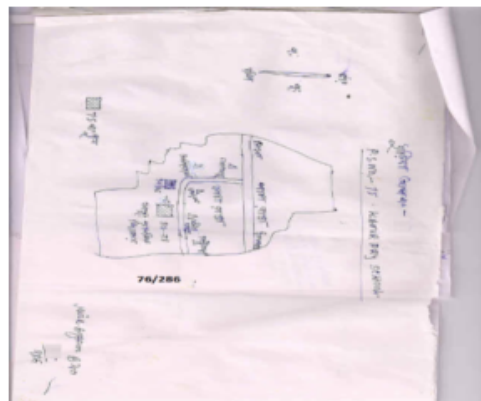

নির্বাচক নিবন্ধন আধিকারিকের স্বাক্ষর

Nazri Naksha

Google Map View

Polling Station Building Front View

Polling Station Front View

Cad View

Key MAP View

1 নাম : সোলেমা বিবি স্বামীর নাম: কাশেদ বাড়ির নং : n0092 বয়স : 69 লিঙ্গ : মহিলা	WB/41/286/564173	2 নাম : সেখ হাসিবুল পিতার নাম: সেখ সাদেক বাড়ির নং : n0096 বয়স : 40 লিঙ্গ : পুরুষ	KVQ2419190	3 নাম : হোসেনহারা বিবি স্বামীর নাম: নজরুল বাড়ির নং : n0098 বয়স : 63 লিঙ্গ : মহিলা	WB/41/286/564455
4 নাম : সেখ সহিফুদ্দিন পিতার নাম: সেখ লোকমান বাড়ির নং : এন0139 বয়স : 35 লিঙ্গ : পুরুষ	IIX1382829	5 নাম : সামন্তুয়েহার বিবি স্বামীর নাম: আজহারুল বাড়ির নং : n0027 বয়স : 64 লিঙ্গ : মহিলা	KVQ1349539	6 নাম : সামিম আকতার উল হক মন্ডল পিতার নাম: আজহারুল হক মন্ডল বাড়ির নং : n0027 বয়স : 33 লিঙ্গ : পুরুষ	IIX1610302
7 নাম : রুতবাহিনা বেগম পিতার নাম: নিজাম সেখ বাড়ির নং : n0028 বয়স : 43 লিঙ্গ : মহিলা	IIX1610484	8 নাম : সামিরুল সেখ পিতার নাম: আমির আলি সেখ বাড়ির নং : n0040 বয়স : 30 লিঙ্গ : পুরুষ	IIX1963032	9 নাম : সরিফা বিবি স্বামীর নাম: জামিরউদ্দিন বাড়ির নং : n0142 বয়স : 58 লিঙ্গ : মহিলা	KVQ2579555
10 নাম : সাহিনা খাতুন পিতার নাম: আলাউদ্দিন সেখ বাড়ির নং : n0142 বয়স : 30 লিঙ্গ : মহিলা	IIX1962901	11 নাম : রেজিনা বিবি স্বামীর নাম: সেখ ইজাজুল বাড়ির নং : n0230 বয়স : 32 লিঙ্গ : মহিলা	IIX2071199	12 নাম : সাদেকা বিবি স্বামীর নাম: জাবিরউদ্দিন সেখ বাড়ির নং : n0228 বয়স : 33 লিঙ্গ : মহিলা	IIX2071108
13 নাম : ইবরাহিম সেখ পিতার নাম: জয়নাল সেখ বাড়ির নং : n0129 বয়স : 46 লিঙ্গ : পুরুষ	IIX2071116	14 নাম : হাবিল সেখ পিতার নাম: ইসরাইল সেখ বাড়ির নং : n0068 বয়স : 30 লিঙ্গ : পুরুষ	IIX2071165	15 নাম : জরিলা বিবি স্বামীর নাম: আলি আহম্মদ বাড়ির নং : n0158 বয়স : 71 লিঙ্গ : মহিলা	WB/41/286/564271
16 নাম : আজাদ সেখ মায়ের নাম: নাসেরা বিবি বাড়ির নং : n0102 বয়স : 39 লিঙ্গ : পুরুষ	IIX2070951	17 নাম : ইসমাইল সেখ পিতার নাম: জয়নাল সেখ বাড়ির নং : n0129 বয়স : 42 লিঙ্গ : পুরুষ	IIX2070928	18 নাম : মাহামুদা বিবি স্বামীর নাম: ইসমাইল সেখ বাড়ির নং : n0129 বয়স : 33 লিঙ্গ : মহিলা	IIX2070910
19 নাম : সামন্তুয়েসা বিবি স্বামীর নাম: জয়নাল আবেদীন সেখ বাড়ির নং : n0044 বয়স : 45 লিঙ্গ : মহিলা	KVQ2633675	20 নাম : আজমা বিবি স্বামীর নাম: আমির আমির বাড়ির নং : n0040 বয়স : 68 লিঙ্গ : মহিলা	WB/41/286/564239	21 নাম : তহমিনা বিবি স্বামীর নাম: জয়নাল বাড়ির নং : n0129 বয়স : 61 লিঙ্গ : মহিলা	WB/41/286/564354
22 নাম : রাশিদুল ইসলাম পিতার নাম: জান মহম্মদ সেখ বাড়ির নং : n0037 বয়স : 42 লিঙ্গ : পুরুষ	IIX2071017	23 নাম : নাজমুন্নিসা বিবি পিতার নাম: রোমজান সেখ বাড়ির নং : n0037 বয়স : 37 লিঙ্গ : মহিলা	IIX1387398	24 নাম : মন্ডল সেরিফ হোসেন পিতার নাম: মন্ডল আহম্মদ বাড়ির নং : n0026 বয়স : 36 লিঙ্গ : পুরুষ	KVQ2700987
25 নাম : মেহেদী হোসেন পিতার নাম: আহম্মদ মন্ডল বাড়ির নং : n0026 বয়স : 43 লিঙ্গ : পুরুষ	KVQ2417897	26 নাম : রায়হানা খাতুন পিতার নাম: রওসন বাড়ির নং : n0026 বয়স : 51 লিঙ্গ : মহিলা	KVQ0972786	27 নাম : সামিমা সুলতানা স্বামীর নাম: মুনতাজ মণ্ডল বাড়ির নং : n0024 বয়স : 32 লিঙ্গ : মহিলা	IIX1712611
28 নাম : রহিমা বিবি স্বামীর নাম: আব্দুর সবুর মহম্মদ বাড়ির নং : n0019 বয়স : 44 লিঙ্গ : মহিলা	KVQ1615046	29 নাম : আব্দুর সবুর মণ্ডল পিতার নাম: গোলাম রব্বানী মণ্ডল বাড়ির নং : n0019 বয়স : 56 লিঙ্গ : পুরুষ	KVQ1615053	30 নাম : নুরনিসা খাতুন পিতার নাম: লখাই বাড়ির নং : n0014 বয়স : 56 লিঙ্গ : মহিলা	KVQ1349760