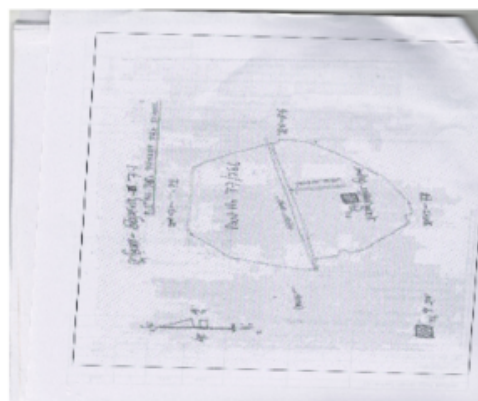

নির্বাচক নিবন্ধন আধিকারিকের স্বাক্ষর

Nazri Naksha

Google Map View

Polling Station Building Front View

Polling Station Front View

Cad View

Key MAP View

1	WB/41/286/555395	নাম : সাকিলা বিবি স্বামীর নাম: সাইফুল বাড়ির নং : n0003 বয়স : 56 লিঙ্গ : মহিলা	ফটো উপলব্ধ	2	IIX1184506	নাম : অর্চনা ঘোষ স্বামীর নাম: বাসুদেব ঘোষ বাড়ির নং : n0216 বয়স : 37 লিঙ্গ : মহিলা	ফটো উপলব্ধ	3	KVQ1349216	নাম : পুরবী মণ্ডল স্বামীর নাম: অতুল মণ্ডল বাড়ির নং : n0077 বয়স : 50 লিঙ্গ : মহিলা	ফটো উপলব্ধ
4	WB/41/286/555266	নাম : আকল্যা মণ্ডল পিতার নাম: বিজয় মণ্ডল বাড়ির নং : n0077 বয়স : 55 লিঙ্গ : মহিলা	ফটো উপলব্ধ	5	IIX1186923	নাম : বন্দনা ঘোষ স্বামীর নাম: শিবেন ঘোষ বাড়ির নং : n0012 বয়স : 41 লিঙ্গ : মহিলা	ফটো উপলব্ধ	6	IIX1186949	নাম : সন্দীপ ঘোষ পিতার নাম: লাড্ডু গোপাল ঘোষ বাড়ির নং : n0212 বয়স : 35 লিঙ্গ : পুরুষ	ফটো উপলব্ধ
7	IIX1611185	নাম : সেখ রিয়াজুল পিতার নাম: সেখ ইদ্রিশ বাড়ির নং : n0003 বয়স : 32 লিঙ্গ : পুরুষ	ফটো উপলব্ধ	8	IIX1611235	নাম : সেখ ইদ্রিশ পিতার নাম: সেখ শামশুল বাড়ির নং : n0003 বয়স : 54 লিঙ্গ : পুরুষ	ফটো উপলব্ধ	9	IIX1610997	নাম : সেখ রবিউল পিতার নাম: সেখ সিরাজ বাড়ির নং : n0005 বয়স : 32 লিঙ্গ : পুরুষ	ফটো উপলব্ধ
10	IIX2071421	নাম : শুক্লা ঘোষ স্বামীর নাম: সন্দীপ ঘোষ বাড়ির নং : n0212 বয়স : 28 লিঙ্গ : মহিলা	ফটো উপলব্ধ	11	IIX2674018	নাম : পরেশ চন্দ্র মণ্ডল পিতার নাম: বিজয় মণ্ডল বাড়ির নং : n0077 বয়স : 58 লিঙ্গ : পুরুষ	ফটো উপলব্ধ	12	IIX1499532	নাম : খাইরুল্লিসা বিবি স্বামীর নাম: সেখ বাকির বাড়ির নং : n0207 বয়স : 36 লিঙ্গ : মহিলা	ফটো উপলব্ধ
13	KVQ2701175	নাম : সেখ শরীফ উদ্দিন সেখ পিতার নাম: সেখ ইসলাম সেখ বাড়ির নং : n0207 বয়স : 38 লিঙ্গ : পুরুষ	ফটো উপলব্ধ	14	IIX2071595	নাম : সেখ আশিক হোসেন পিতার নাম: জাকির হোসেন সেখ বাড়ির নং : n0003 বয়স : 28 লিঙ্গ : পুরুষ	ফটো উপলব্ধ	15	KVQ2638815	নাম : মকরুবা বেগম স্বামীর নাম: সেখ আজিজুল বাড়ির নং : n0233 বয়স : 33 লিঙ্গ : মহিলা	ফটো উপলব্ধ
16	IIX2180677	নাম : লিলফা বিবি স্বামীর নাম: সেখ নইম উদ্দিন বাড়ির নং : n0260 বয়স : 29 লিঙ্গ : মহিলা	ফটো উপলব্ধ	17	IIX1185685	নাম : সেখ আজিজুল পিতার নাম: সেখ আবু কাসেম বাড়ির নং : n0221 বয়স : 44 লিঙ্গ : পুরুষ	ফটো উপলব্ধ	18	IIX2071330	নাম : সেখ রবিউল পিতার নাম: সেখ আবু কাসেম বাড়ির নং : n0220 বয়স : 30 লিঙ্গ : পুরুষ	ফটো উপলব্ধ
19	WB/41/286/555484	নাম : অতুল চন্দ্র মন্ডল পিতার নাম: বিজয় মণ্ডল বাড়ির নং : n0077 বয়স : 53 লিঙ্গ : পুরুষ	ফটো উপলব্ধ	20	IIX2371011	নাম : গনেশ মুরমু পিতার নাম: মঙ্গলা মুরমু বাড়ির নং : n0303 বয়স : 25 লিঙ্গ : পুরুষ	ফটো উপলব্ধ	21	IIX2371193	নাম : সন্দীপ মন্ডল পিতার নাম: অতুল চন্দ্র মন্ডল বাড়ির নং : 077 বয়স : 25 লিঙ্গ : পুরুষ	ফটো উপলব্ধ
22	ZZE1497155	নাম : তপ্তি মন্ডল স্বামীর নাম: নিরঞ্জন মণ্ডল বাড়ির নং : n0301 বয়স : 28 লিঙ্গ : মহিলা	ফটো উপলব্ধ	23	IIX2673861	নাম : জ্যোৎস্না মণ্ডল স্বামীর নাম: পরেশ চন্দ্র মন্ডল বাড়ির নং : n0077 বয়স : 55 লিঙ্গ : মহিলা	ফটো উপলব্ধ	24	IIX1499516	নাম : সেখ বাকির পিতার নাম: সেখ ইসলাম বাড়ির নং : n0207 বয়স : 40 লিঙ্গ : পুরুষ	ফটো উপলব্ধ
25	IIX2180420	নাম : সেখ মহিনউদ্দিন পিতার নাম: সেখ রহমতুল্লা বাড়ির নং : n0235 বয়স : 28 লিঙ্গ : পুরুষ	ফটো উপলব্ধ	26	IIX2672715	নাম : মধুসূদন পিতার নাম: বিজয় মন্ডল বাড়ির নং : n0077 বয়স : 68 লিঙ্গ : পুরুষ	ফটো উপলব্ধ	27	KVQ2633840	নাম : দীপক কুমার মন্ডল পিতার নাম: পরেশ চন্দ্র মন্ডল বাড়ির নং : n0077 বয়স : 38 লিঙ্গ : পুরুষ	ফটো উপলব্ধ
28	IIX1611227	নাম : রাবিয়া বিবি স্বামীর নাম: সেখ ইদ্রিশ বাড়ির নং : n0003 বয়স : 55 লিঙ্গ : মহিলা	ফটো উপলব্ধ	29	IIX2671899	নাম : নসিবা বিবি পিতার নাম: সেখ কোরবান বাড়ির নং : n0219 বয়স : 69 লিঙ্গ : মহিলা	ফটো উপলব্ধ	30	IIX2772226	নাম : সিবগাতুল্লা মল্লিক পিতার নাম: রহমতুল্লা মল্লিক বাড়ির নং : মুসলিম পাড়া বয়স : 25 লিঙ্গ : পুরুষ	ফটো উপলব্ধ