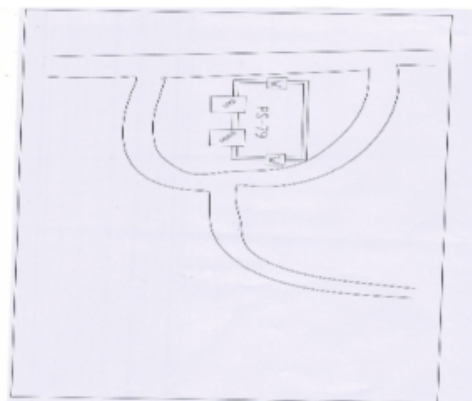

নির্বাচক নিবন্ধন আধিকারিকের স্বাক্ষর

Nazri Naksha

Google Map View

Polling Station Building Front View

Polling Station Front View

Cad View

Key MAP View

1 নাম : হৃদয় মেটে পিতার নাম: অমল মেটে বাড়ির নং : n0060 বয়স : 49 লিঙ্গ : পুরুষ	IIX2934347 ফটো উপলব্ধ	2 নাম : অরুণ বাউড়ী পিতার নাম: বিশ্বনাথ বাউড়ী বাড়ির নং : এন0129 বয়স : 25 লিঙ্গ : পুরুষ	IIX2372845 ফটো উপলব্ধ	3 নাম : রিয়া ধীবর পিতার নাম: যশী ধীবর বাড়ির নং : এন0113 বয়স : 26 লিঙ্গ : মহিলা	IIX2373033 ফটো উপলব্ধ
4 নাম : সজল ঘোষ পিতার নাম: গণেশ চন্দ্র ঘোষ বাড়ির নং : এন0014 বয়স : 25 লিঙ্গ : পুরুষ	IIX2373041 ফটো উপলব্ধ	5 নাম : শিল্পা বাউড়ী স্বামীর নাম: কুশধর বাউড়ী বাড়ির নং : এন00247 বয়স : 25 লিঙ্গ : মহিলা	IIX2373140 ফটো উপলব্ধ	6 নাম : প্রিয়ঙ্কা মহান্ত স্বামীর নাম: মানিক মহান্ত বাড়ির নং : এন0421 বয়স : 25 লিঙ্গ : মহিলা	IIX2373090 ফটো উপলব্ধ
7 নাম : পবিত্র মেটে স্বামীর নাম: অমল মেটে বাড়ির নং : n0060 বয়স : 63 লিঙ্গ : মহিলা	IIX2663185 ফটো উপলব্ধ	8 নাম : শীতলা মেটে স্বামীর নাম: হৃদয় মেটে বাড়ির নং : n0060 বয়স : 43 লিঙ্গ : মহিলা	KVQ1619527 ফটো উপলব্ধ	9 নাম : অমল মেটে পিতার নাম: সুবল মেটে বাড়ির নং : n0060 বয়স : 68 লিঙ্গ : পুরুষ	IIX2663144 ফটো উপলব্ধ
10 নাম : তুফান মন্ডল পিতার নাম: নিত্য গোপাল মন্ডল বাড়ির নং : এন0111 বয়স : 23 লিঙ্গ : পুরুষ	IIX2875854 ফটো উপলব্ধ	11 নাম : সনোজিৎ মেটে পিতার নাম: হৃদয় মেটে বাড়ির নং : এন0060 বয়স : 23 লিঙ্গ : পুরুষ	IIX2875870 ফটো উপলব্ধ	12 নাম : চিরঞ্জিৎ মেটে পিতার নাম: হৃদয় মেটে বাড়ির নং : এন0060 বয়স : 21 লিঙ্গ : পুরুষ	IIX3036936 ফটো উপলব্ধ
13 নাম : দীনেশ রায় পিতার নাম: সীতানাথ রায় বাড়ির নং : n0105 বয়স : 69 লিঙ্গ : পুরুষ	IIX2663631 ফটো উপলব্ধ	14 নাম : নয়নতারা কর স্বামীর নাম: নেপাল চন্দ্র কর বাড়ির নং : n0105 বয়স : 73 লিঙ্গ : মহিলা	IIX2663938 ফটো উপলব্ধ	15 নাম : কার্তিক চন্দ্র কর পিতার নাম: নেপাল চন্দ্র কর বাড়ির নং : n0105 বয়স : 37 লিঙ্গ : পুরুষ	IIX1713676 ফটো উপলব্ধ
16 নাম : গণেশ গঁড়াই পিতার নাম: কানাই গঁড়াই বাড়ির নং : n0023 বয়স : 68 লিঙ্গ : পুরুষ	WB/41/286/561499 ফটো উপলব্ধ	17 নাম : সীমা গঁড়াই স্বামীর নাম: বলরাম গঁড়াই বাড়ির নং : n0023 বয়স : 39 লিঙ্গ : মহিলা	KVQ2507085 ফটো উপলব্ধ	18 নাম : রেখা গঁড়াই স্বামীর নাম: নিমাই গঁড়াই বাড়ির নং : n0023 বয়স : 32 লিঙ্গ : মহিলা	IIX1839141 ফটো উপলব্ধ
19 নাম : বাবলী গঁড়াই স্বামীর নাম: ফনেশ চন্দ্র গঁড়াই বাড়ির নং : n0023 বয়স : 42 লিঙ্গ : মহিলা	KVQ2507093 ফটো উপলব্ধ	20 নাম : নুনকি গঁড়াই স্বামীর নাম: নারায়ণ গঁড়াই বাড়ির নং : n0024 বয়স : 73 লিঙ্গ : মহিলা	WB/41/286/561524 ফটো উপলব্ধ	21 নাম : বুদ্ধদেব গঁড়াই পিতার নাম: নারায়ণ গঁড়াই বাড়ির নং : n0024 বয়স : 55 লিঙ্গ : পুরুষ	WB/41/286/561483 ফটো উপলব্ধ
22 নাম : সুদন গঁড়াই পিতার নাম: নারায়ণ গঁড়াই বাড়ির নং : n0024 বয়স : 49 লিঙ্গ : পুরুষ	WB/41/286/561777 ফটো উপলব্ধ	23 নাম : শিবানী গঁড়াই স্বামীর নাম: সুদন গঁড়াই বাড়ির নং : n0024 বয়স : 46 লিঙ্গ : মহিলা	IIX1611714 ফটো উপলব্ধ	24 নাম : বুলবুলি গঁড়াই স্বামীর নাম: বুদ্ধদেব গঁড়াই বাড়ির নং : n0024 বয়স : 44 লিঙ্গ : মহিলা	KVQ2580611 ফটো উপলব্ধ
25 নাম : কার্তিক গঁড়াই পিতার নাম: শক্তিপদ গঁড়াই বাড়ির নং : n0025 বয়স : 68 লিঙ্গ : পুরুষ	WB/41/286/561815 ফটো উপলব্ধ	26 নাম : রাধারাণী গঁড়াই স্বামীর নাম: কার্তিক গঁড়াই বাড়ির নং : n0025 বয়স : 61 লিঙ্গ : মহিলা	WB/41/286/561802 ফটো উপলব্ধ	27 নাম : হাবল গঁড়াই পিতার নাম: শক্তিপদ গঁড়াই বাড়ির নং : n0025 বয়স : 61 লিঙ্গ : পুরুষ	WB/41/286/561816 ফটো উপলব্ধ
28 নাম : আরুনা গঁড়াই স্বামীর নাম: হাবল গঁড়াই বাড়ির নং : n0025 বয়স : 59 লিঙ্গ : মহিলা	WB/41/286/561775 ফটো উপলব্ধ	29 নাম : উত্তম গঁড়াই পিতার নাম: হাবল গঁড়াই বাড়ির নং : n0025 বয়স : 34 লিঙ্গ : পুরুষ	IIX1611672 ফটো উপলব্ধ	30 নাম : গৌতম গঁড়াই পিতার নাম: হাবল গঁড়াই বাড়ির নং : n0025 বয়স : 29 লিঙ্গ : পুরুষ	IIX1963941 ফটো উপলব্ধ