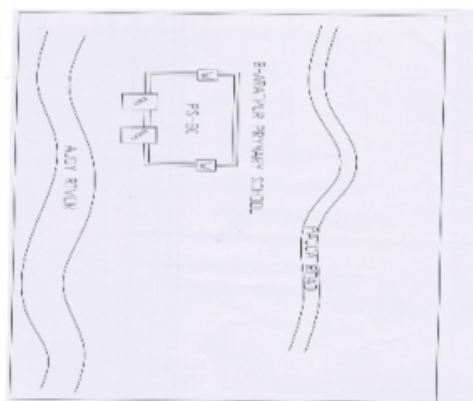

নির্বাচক নিবন্ধন আধিকারিকের স্বাক্ষর

Nazri Naksha

Google Map View

Polling Station Building Front View

Polling Station Front View

Cad View

Key MAP View

|   |                          |  |                                |  |                          |
|---|--------------------------|--|--------------------------------|--|--------------------------|
| 1<br>নাম : সফিয়া খাতুন<br>পিতার নাম: সেখ রেম্যানিক<br>বাড়ির নং : এন0101<br>বয়স : 26 লিঙ্গ : মহিলা        | IIX2373454<br>ফটো উপলব্ধ | 2<br>নাম : ব্রজগোপাল<br>পিতার নাম: প্রহ্লাদ বাণ্দী<br>বাড়ির নং : n0063<br>বয়স : 63 লিঙ্গ : পুরুষ | IIX2662096<br>ফটো উপলব্ধ       | 3<br>নাম : শ্রীকান্ত ঘটক<br>পিতার নাম: বিশ্বস্তর ঘটক<br>বাড়ির নং : n0028<br>বয়স : 39 লিঙ্গ : পুরুষ         | IIX0354365<br>ফটো উপলব্ধ |
| 4<br>নাম : শংকরী ঘটক<br>স্বামীর নাম: বিশ্বস্তর ঘটক<br>বাড়ির নং : n0028<br>বয়স : 70 লিঙ্গ : মহিলা          | IIX2983344<br>ফটো উপলব্ধ | 5<br>নাম : মালতী মন্ডল<br>স্বামীর নাম: যশী মন্ডল<br>বাড়ির নং : n0004<br>বয়স : 59 লিঙ্গ : মহিলা   | WB/41/286/561113<br>ফটো উপলব্ধ | 6<br>নাম : জ্যোৎস্না বাণ্দী<br>স্বামীর নাম: ব্রজগোপাল বাণ্দী<br>বাড়ির নং : n0063<br>বয়স : 53 লিঙ্গ : মহিলা | IIX2662146<br>ফটো উপলব্ধ |
| 7<br>নাম : অঞ্জু খাতুন<br>স্বামীর নাম: সেখ বাবু<br>বাড়ির নং : n0099<br>বয়স : 31 লিঙ্গ : মহিলা             | IIX2816718<br>ফটো উপলব্ধ | 8<br>নাম : রহিমা খাতুন<br>স্বামীর নাম: সেখ কলিম<br>বাড়ির নং : n0084<br>বয়স : 26 লিঙ্গ : মহিলা    | IIX2816742<br>ফটো উপলব্ধ       | 9<br>নাম : তাজনেহার খাতুন<br>স্বামীর নাম: সেখ কামরুজ্জামান<br>বাড়ির নং : n0095<br>বয়স : 24 লিঙ্গ : মহিলা   | IIX2816791<br>ফটো উপলব্ধ |
| 10<br>নাম : মদিনা খাতুন<br>স্বামীর নাম: সেখ গিয়াসউদ্দিন<br>বাড়ির নং : n0109<br>বয়স : 24 লিঙ্গ : মহিলা    | IIX2816775<br>ফটো উপলব্ধ | 11<br>নাম : আপসানা খাতুন<br>স্বামীর নাম: সেখ আনন্দ<br>বাড়ির নং : n0096<br>বয়স : 24 লিঙ্গ : মহিলা | IIX2816726<br>ফটো উপলব্ধ       | 12<br>নাম : সাগরিকা ঘটক<br>স্বামীর নাম: শ্রীকান্ত ঘটক<br>বাড়ির নং : n0028<br>বয়স : 40 লিঙ্গ : মহিলা        | KVQ2423028<br>ফটো উপলব্ধ |
| 13<br>নাম : গঙ্গা মন্ডল<br>স্বামীর নাম: অজিত মন্ডল<br>বাড়ির নং : n0004<br>বয়স : 63 লিঙ্গ : মহিলা          | IIX3000338<br>ফটো উপলব্ধ | 14<br>নাম : নুরনেহারা বিবি<br>স্বামীর নাম: ফুলু সেখ<br>বাড়ির নং : নো<br>বয়স : 28 লিঙ্গ : মহিলা   | IIX2991859<br>ফটো উপলব্ধ       | 15<br>নাম : আয়েশা খাতুন<br>স্বামীর নাম: সেখ আনোয়ার হোসেন<br>বাড়ির নং : এন0081<br>বয়স : 24 লিঙ্গ : মহিলা  | IIX3037199<br>ফটো উপলব্ধ |
| 16<br>নাম : হাবিবা খাতুন<br>স্বামীর নাম: গোলাম কুদ্দুস সেখ<br>বাড়ির নং : এন0078<br>বয়স : 23 লিঙ্গ : মহিলা | IIX3037116<br>ফটো উপলব্ধ | 17<br>নাম : রুমা খাতুন<br>স্বামীর নাম: সেখ উমরালি<br>বাড়ির নং : এন0083<br>বয়স : 23 লিঙ্গ : মহিলা | IIX3037165<br>ফটো উপলব্ধ       | 18<br>নাম : রুবি ঘটক<br>স্বামীর নাম: মিলন ঘটক<br>বাড়ির নং : N0030<br>বয়স : 27 লিঙ্গ : মহিলা                | IIX2777233<br>ফটো উপলব্ধ |
| 19<br>নাম : সুকান্ত ঘটক<br>পিতার নাম: জয়দেব ঘটক<br>বাড়ির নং : n0149<br>বয়স : 26 লিঙ্গ : পুরুষ            | IIX2304251<br>ফটো উপলব্ধ | 20<br>নাম : রাজেন ঘটক<br>পিতার নাম: অজিত ঘটক<br>বাড়ির নং : n0030<br>বয়স : 48 লিঙ্গ : পুরুষ       | IIX2934560<br>ফটো উপলব্ধ       | 21<br>নাম : মিঠু ঘটক<br>স্বামীর নাম: রাজেন ঘটক<br>বাড়ির নং : n0030<br>বয়স : 39 লিঙ্গ : মহিলা               | KVQ2423036<br>ফটো উপলব্ধ |
| 22<br>নাম : কাজল ঘটক<br>পিতার নাম: দিলীপ ঘটক<br>বাড়ির নং : এন0031<br>বয়স : 25 লিঙ্গ : পুরুষ               | IIX2971513<br>ফটো উপলব্ধ | 23<br>নাম : পূজা ঘটক<br>পিতার নাম: স্বপন ঘটক<br>বাড়ির নং : এন0027<br>বয়স : 22 লিঙ্গ : মহিলা      | IIX2971422<br>ফটো উপলব্ধ       | 24<br>নাম : রাহুল ঘটক<br>পিতার নাম: রাজেন ঘটক<br>বাড়ির নং : এন0030<br>বয়স : 23 লিঙ্গ : পুরুষ               | IIX2876175<br>ফটো উপলব্ধ |
| 25<br>নাম : কৃষ্ণ ঘটক<br>পিতার নাম: অশ্বিনী ঘটক<br>বাড়ির নং : n0000<br>বয়স : 54 লিঙ্গ : পুরুষ             | IIX2662625<br>ফটো উপলব্ধ | 26<br>নাম : রঞ্জিত ঘটক<br>পিতার নাম: কমলাকান্ত ঘটক<br>বাড়ির নং : n0030<br>বয়স : 58 লিঙ্গ : পুরুষ | IIX2662302<br>ফটো উপলব্ধ       | 27<br>নাম : বকুল ঘটক<br>পিতার নাম: কৃষ্ণা ঘটক<br>বাড়ির নং : এন0032<br>বয়স : 28 লিঙ্গ : মহিলা               | IIX2373157<br>ফটো উপলব্ধ |
| 28<br>নাম : নমিতা ঘটক<br>স্বামীর নাম: কৃষ্ণ ঘটক<br>বাড়ির নং : n0000<br>বয়স : 52 লিঙ্গ : মহিলা             | IIX2662641<br>ফটো উপলব্ধ | 29<br>নাম : প্রদীপ ঘটক<br>পিতার নাম: রণজীত ঘটক<br>বাড়ির নং : এন0030<br>বয়স : 25 লিঙ্গ : পুরুষ    | IIX2373322<br>ফটো উপলব্ধ       | 30<br>নাম : জোচন ঘটক<br>পিতার নাম: ভুবনা ঘটক<br>বাড়ির নং : এন0074<br>বয়স : 25 লিঙ্গ : পুরুষ                | IIX2373348<br>ফটো উপলব্ধ |