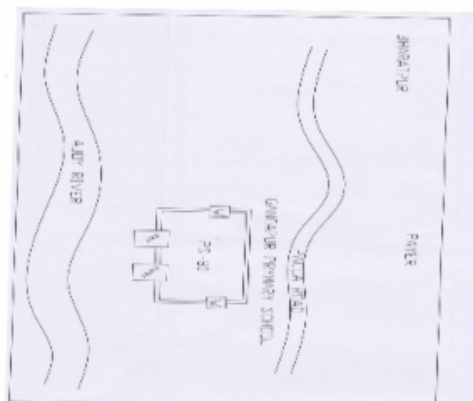

নির্বাচক নিবন্ধন আধিকারিকের স্বাক্ষর

Nazri Naksha

Google Map View

Polling Station Building Front View

Polling Station Front View

Cad View

Key MAP View

1 নাম : আসফা খাতুন পিতার নাম: সেখ জরদিশ বাড়ির নং : এন0058 বয়স : 28 লিঙ্গ : মহিলা	IIX2048767 ফটো উপলব্ধ	2 নাম : আব্দুল তাজিম মন্ডল পিতার নাম: মোতালিব মন্ডল বাড়ির নং : n0007 বয়স : 45 লিঙ্গ : পুরুষ	KVQ1576933 ফটো উপলব্ধ	3 নাম : আনারকলি বেগম স্বামীর নাম: হাসমত মোল্লা বাড়ির নং : n0034 বয়স : 39 লিঙ্গ : মহিলা	KVQ2368405 ফটো উপলব্ধ
4 নাম : জামিলা বেগম স্বামীর নাম: এনামুল হক বাড়ির নং : n0051 বয়স : 39 লিঙ্গ : মহিলা	KVQ2490860 ফটো উপলব্ধ	5 নাম : মেহেরুন্নেশা বেগম স্বামীর নাম: সেখ আমিরুল হক বাড়ির নং : n0053 বয়স : 40 লিঙ্গ : মহিলা	KVQ2366615 ফটো উপলব্ধ	6 নাম : সান্তনা বেগম স্বামীর নাম: কামরুল বাড়ির নং : n0053 বয়স : 32 লিঙ্গ : মহিলা	IIX1714807 ফটো উপলব্ধ
7 নাম : আসমাউল হোসনা স্বামীর নাম: সেখ আনারুল হক বাড়ির নং : n0053 বয়স : 29 লিঙ্গ : মহিলা	IIX1964717 ফটো উপলব্ধ	#2 8 নাম : দিলওয়ার মণ্ডল পিতার নাম: আব্দুস সাত্তার মণ্ডল বাড়ির নং : n0020 বয়স : 28 লিঙ্গ : পুরুষ	IIX2073450 ফটো উপলব্ধ	9 নাম : নুরোশোভা বেগম স্বামীর নাম: সেখ নাজির হোসেন বাড়ির নং : n0064 বয়স : 30 লিঙ্গ : মহিলা	IIX2073476 ফটো উপলব্ধ
10 নাম : সেখ দবীর হোসেন পিতার নাম: সেখ জাকির হোসেন বাড়ির নং : n0064 বয়স : 28 লিঙ্গ : পুরুষ	IIX2073492 ফটো উপলব্ধ	11 নাম : ফজিলা বেগম স্বামীর নাম: সেখ সাহাবুদ্দিন বাড়ির নং : n0054 বয়স : 34 লিঙ্গ : মহিলা	IIX2073500 ফটো উপলব্ধ	12 নাম : আফেলা বেগম স্বামীর নাম: সেখ কামাল হোসেন বাড়ির নং : n0060 বয়স : 40 লিঙ্গ : মহিলা	KVQ2366722 ফটো উপলব্ধ
13 নাম : আক্তার আলি পিতার নাম: নুরুল ইসলাম বাড়ির নং : n0060 বয়স : 38 লিঙ্গ : পুরুষ	KVQ2620623 ফটো উপলব্ধ	14 নাম : সেখ সালাউদ্দিন পিতার নাম: সেখ নুরুল ইসলাম বাড়ির নং : n0060 বয়স : 34 লিঙ্গ : পুরুষ	IIX1612779 ফটো উপলব্ধ	15 নাম : নওশাদ আলম সেখ পিতার নাম: সেখ মুজিবুর রহমান বাড়ির নং : n0045 বয়স : 41 লিঙ্গ : পুরুষ	KVQ2145191 ফটো উপলব্ধ
16 নাম : রেহেনা বেগম স্বামীর নাম: সেখ নূর আলম বাড়ির নং : n0061 বয়স : 33 লিঙ্গ : মহিলা	IIX1839950 ফটো উপলব্ধ	17 নাম : মহঃ রফিক মন্ডল পিতার নাম: আব্দুস সালাম মন্ডল বাড়ির নং : n0032 বয়স : 55 লিঙ্গ : পুরুষ	KVQ0684316 ফটো উপলব্ধ	18 নাম : আনজুনারা বেগম স্বামীর নাম: সেখ আসন আলি বাড়ির নং : n0028 বয়স : 49 লিঙ্গ : মহিলা	KVQ2145167 ফটো উপলব্ধ
19 নাম : নিয়ামত মোল্লা পিতার নাম: আলাউদ্দিন মোল্লা বাড়ির নং : n0034 বয়স : 31 লিঙ্গ : পুরুষ	IIX1714872 ফটো উপলব্ধ	20 নাম : রুবিনা বেগম স্বামীর নাম: সেখ আলাউল বাড়ির নং : n0039 বয়স : 42 লিঙ্গ : মহিলা	IIX1187475 ফটো উপলব্ধ	21 নাম : আলেয়া বিবি স্বামীর নাম: সেখ কোরবান বাড়ির নং : n0046 বয়স : 47 লিঙ্গ : মহিলা	IIX2604015 ফটো উপলব্ধ
22 নাম : সেখ নওমান খুরশিদ পিতার নাম: সেখ মৌঃ আব্দুল খালেক বাড়ির নং : n0058 বয়স : 29 লিঙ্গ : পুরুষ	IIX1964725 ফটো উপলব্ধ	23 নাম : সেখ নূরমোবিন পিতার নাম: সেখ জালাল বাড়ির নং : n0090 বয়স : 31 লিঙ্গ : পুরুষ	IIX2181758 ফটো উপলব্ধ	24 নাম : মনোয়ারা বেগম স্বামীর নাম: মহম্মদ ইলিয়াস বাড়ির নং : n0001 বয়স : 68 লিঙ্গ : মহিলা	IIX2604833 ফটো উপলব্ধ
25 নাম : আব্দুল আজিম পিতার নাম: সেখ আলেনুর বাড়ির নং : n0052 বয়স : 40 লিঙ্গ : পুরুষ	IIX1389261 ফটো উপলব্ধ	26 নাম : সেখ মনিরুল হক পিতার নাম: সেখ লেকরউদ্দিন বাড়ির নং : n0053 বয়স : 45 লিঙ্গ : পুরুষ	IIX2605079 ফটো উপলব্ধ	27 নাম : সেখ আমেনুর রহমান পিতার নাম: সেখ ইউনুস বাড়ির নং : n0054 বয়স : 60 লিঙ্গ : পুরুষ	IIX2604239 ফটো উপলব্ধ
28 নাম : নাজমা বেগম স্বামীর নাম: গোলাম মসিরুদ্দিন বাড়ির নং : n0010 বয়স : 48 লিঙ্গ : মহিলা	KVQ2366599 ফটো উপলব্ধ	29 নাম : সায়নুর বেগম স্বামীর নাম: সেখ মেহেবুব রহমান বাড়ির নং : n0054 বয়স : 60 লিঙ্গ : মহিলা	IIX2605640 ফটো উপলব্ধ	30 নাম : ফরিদা বেগম স্বামীর নাম: সেখ মৌঃ আব্দুল খালেক বাড়ির নং : n0058 বয়স : 53 লিঙ্গ : মহিলা	IIX2605020 ফটো উপলব্ধ