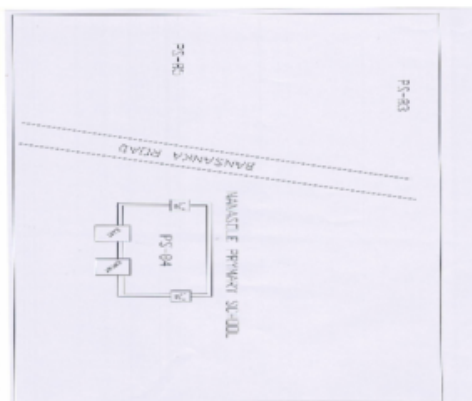

নির্বাচক নিবন্ধন আধিকারিকের স্বাক্ষর

Nazri Naksha

Google Map View

Polling Station Building Front View

Polling Station Front View

Cad View

Key MAP View

1 নাম : সেখ সারিফুল পিতার নাম: আব্দুর কাদের বাড়ির নং : n0001 বয়স : 30 লিঙ্গ : পুরুষ	IIX1964873 ফটো উপলব্ধ	2 নাম : সেখ সামাদ পিতার নাম: সেখ মোর্তুজা বাড়ির নং : n0004 বয়স : 35 লিঙ্গ : পুরুষ	IIX1389493 ফটো উপলব্ধ	3 নাম : আনারুল হক পিতার নাম: জাান আলি সেখ বাড়ির নং : n0005 বয়স : 40 লিঙ্গ : পুরুষ	KVQ2368603 ফটো উপলব্ধ
4 নাম : মমতাজ বিবি স্বামীর নাম: সেখ আনারুল হক বাড়ির নং : n0005 বয়স : 37 লিঙ্গ : মহিলা	IIX1613066 ফটো উপলব্ধ	5 নাম : সেখ মফিজুর রহমান পিতার নাম: সেখ বোরহান বাড়ির নং : n0034 বয়স : 29 লিঙ্গ : পুরুষ	IIX1964964 ফটো উপলব্ধ	6 নাম : রেজিনা বিবি স্বামীর নাম: সেখ মাহাফুজ রহমান বাড়ির নং : n0034 বয়স : 29 লিঙ্গ : মহিলা	IIX1964923 ফটো উপলব্ধ
7 নাম : তনজিলা বেগম স্বামীর নাম: নিজাম বাড়ির নং : n0040 বয়স : 61 লিঙ্গ : মহিলা	WB/41/286/393247 ফটো উপলব্ধ	8 নাম : সেখ সেলিম পিতার নাম: সেখ নিজাম বাড়ির নং : n0040 বয়স : 37 লিঙ্গ : পুরুষ	IIX0367524 ফটো উপলব্ধ	9 নাম : হাসিবুর রহমান পিতার নাম: বরজাহান সেখ বাড়ির নং : n0050 বয়স : 36 লিঙ্গ : পুরুষ	IIX1501105 ফটো উপলব্ধ
10 নাম : মোহাঃ কাওসার পিতার নাম: মোহাঃ জবিহুল্লাহ বাড়ির নং : n0055 বয়স : 33 লিঙ্গ : পুরুষ	IIX1613017 ফটো উপলব্ধ	11 নাম : সাইমুল্লাহর বিবি স্বামীর নাম: সেখ আবদুল্লা বাড়ির নং : n0056 বয়স : 30 লিঙ্গ : মহিলা	IIX1965086 ফটো উপলব্ধ	12 নাম : সেখ রবিউল হোসেন পিতার নাম: সেখ ফারুক হোসেন বাড়ির নং : n0058 বয়স : 39 লিঙ্গ : পুরুষ	KVQ2491322 ফটো উপলব্ধ
13 নাম : মোমেনা খাতুন পিতার নাম: সেখ আলাউদ্দিন বাড়ির নং : n0078 বয়স : 32 লিঙ্গ : মহিলা	IIX1840040 ফটো উপলব্ধ	14 নাম : জুলফুকার মণ্ডল পিতার নাম: বেহেতার মণ্ডল বাড়ির নং : n0082 বয়স : 37 লিঙ্গ : পুরুষ	IIX0365635 ফটো উপলব্ধ	15 নাম : সেখ ইয়ার মহম্মদ পিতার নাম: সেখ আসরফ বাড়ির নং : n0086 বয়স : 35 লিঙ্গ : পুরুষ	IIX1187731 ফটো উপলব্ধ
16 নাম : আসপিয়া বিবি স্বামীর নাম: সেখ আব্বাসউদ্দিন বাড়ির নং : n0092 বয়স : 32 লিঙ্গ : মহিলা	IIX1715119 ফটো উপলব্ধ	17 নাম : সেখ নিজামউদ্দিন পিতার নাম: সেখ আহিদ বাড়ির নং : n0096 বয়স : 67 লিঙ্গ : পুরুষ	WB/41/286/393396 ফটো উপলব্ধ	18 নাম : রোসনা বিবি স্বামীর নাম: রসিদ মল্লিক বাড়ির নং : n0098 বয়স : 36 লিঙ্গ : মহিলা	IIX0368282 ফটো উপলব্ধ
19 নাম : সামেনা খাতুন পিতার নাম: জয়নাল বাড়ির নং : n0134 বয়স : 53 লিঙ্গ : মহিলা	WB/41/286/393164 ফটো উপলব্ধ	20 নাম : সেখ ইউসুফ পিতার নাম: সেখ খলিল বাড়ির নং : n0144 বয়স : 40 লিঙ্গ : পুরুষ	IIX1501121 ফটো উপলব্ধ	21 নাম : রিজাউল ইসলাম মল্লিক পিতার নাম: আব্দুল বাসেদ মল্লিক বাড়ির নং : n0145 বয়স : 42 লিঙ্গ : পুরুষ	KVQ2059400 ফটো উপলব্ধ
22 নাম : মোমেনা বিবি স্বামীর নাম: শরীফউদ্দিন মল্লিক বাড়ির নং : n0151 বয়স : 35 লিঙ্গ : মহিলা	IIX1840073 ফটো উপলব্ধ	23 নাম : হাসিবুর রহমান মণ্ডল পিতার নাম: আহাতাব মণ্ডল বাড়ির নং : n0152 বয়স : 49 লিঙ্গ : পুরুষ	KVQ1311224 ফটো উপলব্ধ	24 নাম : ওবাইদুল্লা শাহ পিতার নাম: দানেশ শাহ বাড়ির নং : n0158 বয়স : 35 লিঙ্গ : পুরুষ	IIX1501261 ফটো উপলব্ধ
25 নাম : হাসিমুদ্দিন সেখ পিতার নাম: ইরসাদ সেখ বাড়ির নং : n0162 বয়স : 49 লিঙ্গ : পুরুষ	IIX3184603 ফটো উপলব্ধ	26 নাম : সেখ জিয়ার পিতার নাম: সেখ জালাল বাড়ির নং : n0162 বয়স : 38 লিঙ্গ : পুরুষ	IIX1613140 ফটো উপলব্ধ	27 নাম : সেখ আনসার পিতার নাম: সেখ আকবর বাড়ির নং : n0164 বয়স : 35 লিঙ্গ : পুরুষ	IIX1187889 ফটো উপলব্ধ
28 নাম : সেখ আফসার পিতার নাম: সেখ আকবর বাড়ির নং : n0164 বয়স : 35 লিঙ্গ : পুরুষ	IIX1613348 ফটো উপলব্ধ	29 নাম : আব্দুস সাত্তার পিতার নাম: সেখ সানাউল্লা বাড়ির নং : n0174 বয়স : 36 লিঙ্গ : পুরুষ	KVQ2683647 ফটো উপলব্ধ	30 নাম : সেখ মহিন পিতার নাম: সেখ সবেব আলি বাড়ির নং : n0182 বয়স : 32 লিঙ্গ : পুরুষ	IIX1714914 ফটো উপলব্ধ