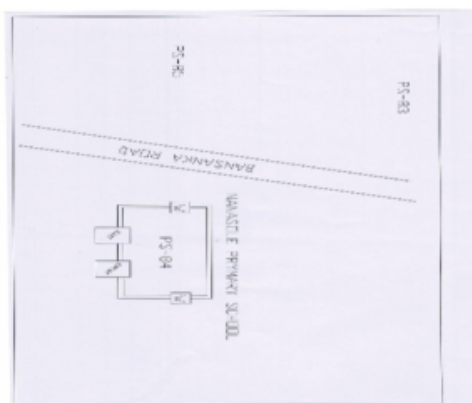

নির্বাচক নিবন্ধন আধিকারিকের স্বাক্ষর

Nazri Naksha

Google Map View

Polling Station Building Front View

Polling Station Front View

Cad View

Key MAP View

বিধানসভা নির্বাচনকেন্দ্রের নং, নাম : 286-বোলপুর
ভাগ নং, নাম : 1-গ্রাম-নানাশোল,