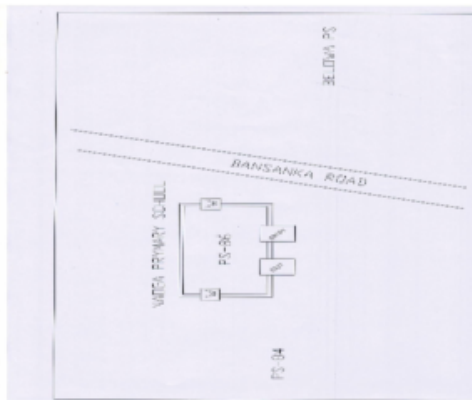

নির্বাচক নিবন্ধন আধিকারিকের স্বাক্ষর

Nazri Naksha

Google Map View

Polling Station Building Front View

Polling Station Front View

Cad View

Key MAP View

1 নাম : নারগিস বিবি স্বামীর নাম: হাম্মান মোল্লা বাড়ির নং : n0020 বয়স : 35 লিঙ্গ : মহিলা	IIX2074383 ফটো উপলব্ধ	2 নাম : সেখ নজরুল ইসলাম পিতার নাম: লিলাম মোল্লা বাড়ির নং : n0078 বয়স : 57 লিঙ্গ : পুরুষ	WB/41/286/396248 ফটো উপলব্ধ	3 নাম : সেখ জুলফিকার পিতার নাম: সেখ ইজাজুল বাড়ির নং : n0251 বয়স : 27 লিঙ্গ : পুরুষ	IIX2182327 ফটো উপলব্ধ
4 নাম : গেনী খাদিম পিতার নাম: জালাল খাদিম বাড়ির নং : n0014 বয়স : 38 লিঙ্গ : পুরুষ	KVQ2491546 ফটো উপলব্ধ	5 নাম : কোরবান আলি সেখ পিতার নাম: উমর আলি সেখ বাড়ির নং : n0193 বয়স : 59 লিঙ্গ : পুরুষ	WB/41/286/396231 ফটো উপলব্ধ	6 নাম : আলেয়া বিবি স্বামীর নাম: উমর আলি বাড়ির নং : n0193 বয়স : 91 লিঙ্গ : মহিলা	WB/41/286/396054 ফটো উপলব্ধ
7 নাম : মমতাজ বিবি স্বামীর নাম: কোরবান বাড়ির নং : n0193 বয়স : 55 লিঙ্গ : মহিলা	WB/41/286/396056 ফটো উপলব্ধ	8 নাম : তাহেরা বিবি স্বামীর নাম: আরমান আলি সেখ বাড়ির নং : n0193 বয়স : 39 লিঙ্গ : মহিলা	IIX0374512 ফটো উপলব্ধ	9 নাম : সামি রউর রহমান খাদিম পিতার নাম: সাইদ খাদিম বাড়ির নং : n0134 বয়স : 32 লিঙ্গ : পুরুষ	IIX1614072 ফটো উপলব্ধ
10 নাম : সেখ আবরার মণ্ডল পিতার নাম: আরমান আলি সেখ বাড়ির নং : n0193 বয়স : 32 লিঙ্গ : পুরুষ	IIX1614155 ফটো উপলব্ধ	11 নাম : সেখ হসিবুল পিতার নাম: সেখ আকাই বাড়ির নং : এন0117 বয়স : 25 লিঙ্গ : পুরুষ	IIX2384725 ফটো উপলব্ধ	12 নাম : লায়লা বিবি স্বামীর নাম: সেখ কুতুব উদ্দিন বাড়ির নং : n0029 বয়স : 45 লিঙ্গ : মহিলা	KVQ2368876 ফটো উপলব্ধ
13 নাম : হাম্মান মোল্লা পিতার নাম: আব্দুল মাম্মান মোল্লা বাড়ির নং : n0020 বয়স : 43 লিঙ্গ : পুরুষ	IIX2625887 ফটো উপলব্ধ	14 নাম : তাহেরা বিবি পিতার নাম: আব্দুল হামিদ বাড়ির নং : n0056 বয়স : 55 লিঙ্গ : মহিলা	IIX2625853 ফটো উপলব্ধ	15 নাম : রিনা বেগম স্বামীর নাম: খায়ের উদ্দিন মন্ডল বাড়ির নং : n0067 বয়স : 33 লিঙ্গ : মহিলা	IIX1614270 ফটো উপলব্ধ
16 নাম : নুরজবা বিবি স্বামীর নাম: সেখ আজমল বাড়ির নং : n0009 বয়স : 55 লিঙ্গ : মহিলা	IIX2627008 ফটো উপলব্ধ	17 নাম : ইমরান আলি পিতার নাম: হেফজুর রহমান আলি বাড়ির নং : n0121 বয়স : 44 লিঙ্গ : পুরুষ	KVQ1576875 ফটো উপলব্ধ	18 নাম : মাহামুদা বিবি স্বামীর নাম: সেখ নজরুল ইসলাম বাড়ির নং : n0133 বয়স : 55 লিঙ্গ : মহিলা	IIX2621191 ফটো উপলব্ধ
19 নাম : সেরিনা বিবি স্বামীর নাম: আব্দুল গাফফার মোল্লা বাড়ির নং : n0098 বয়স : 85 লিঙ্গ : মহিলা	IIX2625754 ফটো উপলব্ধ	20 নাম : শীশ মহম্মদ মোল্লা পিতার নাম: আব্দুল গাফফার মোল্লা বাড়ির নং : n0098 বয়স : 39 লিঙ্গ : পুরুষ	IIX1188093 ফটো উপলব্ধ	21 নাম : আজমিরা বেগম স্বামীর নাম: আজম সেখ বাড়ির নং : n0055 বয়স : 44 লিঙ্গ : মহিলা	KVQ2059913 ফটো উপলব্ধ
22 নাম : সেখ নইম উদ্দিন সেখ পিতার নাম: সেখ নিজাম উদ্দিন সেখ বাড়ির নং : n0148 বয়স : 45 লিঙ্গ : পুরুষ	IIX2626083 ফটো উপলব্ধ	23 নাম : মর্জিনা বিবি স্বামীর নাম: সেখ রহমান বাড়ির নং : n0048 বয়স : 50 লিঙ্গ : মহিলা	KVQ2368884 ফটো উপলব্ধ	24 নাম : আব্দুল আলিম পিতার নাম: সেখ মনসুর বাড়ির নং : n0207 বয়স : 70 লিঙ্গ : পুরুষ	IIX2423275 ফটো উপলব্ধ
25 নাম : কবিরুল ইসলাম পিতার নাম: মহঃ নুরুল হোদা বাড়ির নং : 0113 বয়স : 26 লিঙ্গ : পুরুষ	IIX2375780 ফটো উপলব্ধ	26 নাম : সেখ রোফি ক পিতার নাম: সেখ রওসন বাড়ির নং : এন0012 বয়স : 41 লিঙ্গ : পুরুষ	IIX2376036 ফটো উপলব্ধ	27 নাম : নবির আলি খাদিম পিতার নাম: আসগর খাদিম বাড়ির নং : 0159 বয়স : 28 লিঙ্গ : পুরুষ	IIX2375947 ফটো উপলব্ধ
28 নাম : আয়েশা খাতুন স্বামীর নাম: সামসুজ্জোহা সেখ বাড়ির নং : n0248 বয়স : 31 লিঙ্গ : মহিলা	IIX1844281 ফটো উপলব্ধ	29 নাম : মহঃ জুলফিকার আহাম্মেদ পিতার নাম: সেখ হাসমত আলি বাড়ির নং : n0138 বয়স : 57 লিঙ্গ : পুরুষ	WB/41/286/396563 ফটো উপলব্ধ	30 নাম : অর্জিফা বিবি স্বামীর নাম: সেখ নফিজুল বাড়ির নং : এন0076 বয়স : 29 লিঙ্গ : মহিলা	IIX2376028 ফটো উপলব্ধ