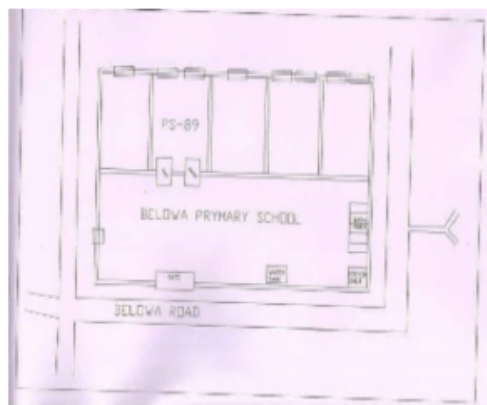

নির্বাচক নিবন্ধন আধিকারিকের স্বাক্ষর

Nazri Naksha

Google Map View

Polling Station Building Front View

Polling Station Front View

Cad View

Key MAP View

1 নাম : সেখ আলীউদ্দিন পিতার নাম : সেখ সিরাজ বাড়ির নং : n0001 বয়স : পুরুষ	IIX1615673 ফটো উপলব্ধ	2 নাম : মারুফা বিবি স্বামীর নাম : মহঃ মিজানুর রহমান বাড়ির নং : n0008 বয়স : 45 লিঙ্গ : মহিলা	IIX1616275 ফটো উপলব্ধ	3 নাম : মিজারুল সেখ পিতার নাম : আমজাদ সেখ বাড়ির নং : n0008 বয়স : 39 লিঙ্গ : পুরুষ	KVQ2492635 ফটো উপলব্ধ
4 নাম : তমিজা বিবি স্বামীর নাম : সেখ মিজারুল বাড়ির নং : n0008 বয়স : 39 লিঙ্গ : মহিলা	IIX1841824 ফটো উপলব্ধ	5 নাম : মহিমা বেগম স্বামীর নাম : সেখ জাক্বার বাড়ির নং : n0010 বয়স : 40 লিঙ্গ : মহিলা	IIX1391044 ফটো উপলব্ধ	6 নাম : সালিমা বেগম স্বামীর নাম : সেখ উজ্জ্বল বাড়ির নং : n0005 বয়স : 33 লিঙ্গ : মহিলা	IIX1502558 ফটো উপলব্ধ
7 নাম : রহিমা বিবি স্বামীর নাম : সেখ কামালউদ্দিন বাড়ির নং : n0004 বয়স : 36 লিঙ্গ : মহিলা	KVQ2684009 ফটো উপলব্ধ	8 নাম : সেখ খোকন পিতার নাম : সেখ মুখতার বাড়ির নং : n0003 বয়স : 30 লিঙ্গ : পুরুষ	IIX1841725 ফটো উপলব্ধ	9 নাম : কোহিনুর বিবি স্বামীর নাম : সেখ মুক্তার বাড়ির নং : n0003 বয়স : 50 লিঙ্গ : মহিলা	WB/41/286/399029 ফটো উপলব্ধ
10 নাম : বাসুরন বিবি স্বামীর নাম : সেখ আলীউদ্দিন বাড়ির নং : n0001 বয়স : 36 লিঙ্গ : মহিলা	IIX1615681 ফটো উপলব্ধ	11 নাম : সাকিলা বিবি স্বামীর নাম : সেখ নফিজুল বাড়ির নং : n0014 বয়স : 55 লিঙ্গ : মহিলা	WB/41/286/405005 ফটো উপলব্ধ	12 নাম : রুকসোনা বিবি পিতার নাম : সেখ আকবর বাড়ির নং : n0098 বয়স : 30 লিঙ্গ : মহিলা	IIX1842046 ফটো উপলব্ধ
13 নাম : নুরমতি বিবি স্বামীর নাম : সেখ কাদের বাড়ির নং : n0098 বয়স : 34 লিঙ্গ : মহিলা	IIX1616184 ফটো উপলব্ধ	14 নাম : রীণা বিবি স্বামীর নাম : মহসীন বাড়ির নং : n0096 বয়স : 56 লিঙ্গ : মহিলা	WB/41/286/405165 ফটো উপলব্ধ	15 নাম : খোরমা খাতুন পিতার নাম : আনেস বাড়ির নং : n0096 বয়স : 51 লিঙ্গ : মহিলা	WB/41/286/405080 ফটো উপলব্ধ
16 নাম : মোঃ চাঁদনি খাতুন মায়ের নাম : মাহেলা বিবি বাড়ির নং : n0096 বয়স : 37 লিঙ্গ : মহিলা	IIX1502863 ফটো উপলব্ধ	17 নাম : মহসিন সেখ পিতার নাম : আনেস সেখ বাড়ির নং : n0096 বয়স : 59 লিঙ্গ : পুরুষ	WB/41/286/405283 ফটো উপলব্ধ	18 নাম : সামিনা বিবি স্বামীর নাম : সেখ বৃকেশ বাড়ির নং : n0093 বয়স : 35 লিঙ্গ : মহিলা	IIX1573385 ফটো উপলব্ধ
19 নাম : সেখ বৃকেশ পিতার নাম : সেখ জালিম বাড়ির নং : n0093 বয়স : 37 লিঙ্গ : পুরুষ	IIX1573377 ফটো উপলব্ধ	20 নাম : আকেশ সেখ পিতার নাম : জলিল সেখ বাড়ির নং : n0093 বয়স : 49 লিঙ্গ : পুরুষ	WB/41/286/405322 ফটো উপলব্ধ	21 নাম : রবি বিবি স্বামীর নাম : সেখ হালিম বাড়ির নং : n0092 বয়স : 30 লিঙ্গ : মহিলা	IIX1966019 ফটো উপলব্ধ
22 নাম : সেখ সালমান মায়ের নাম : হামিদা বিবি বাড়ির নং : n0092 বয়স : 31 লিঙ্গ : পুরুষ	IIX1717149 ফটো উপলব্ধ	23 নাম : সেখ আলমিন মায়ের নাম : হামিদা বিবি বাড়ির নং : n0092 বয়স : 32 লিঙ্গ : পুরুষ	IIX1717172 ফটো উপলব্ধ	24 নাম : হামিদা বিবি স্বামীর নাম : আজাদ বাড়ির নং : n0092 বয়স : 53 লিঙ্গ : মহিলা	WB/41/286/405132 ফটো উপলব্ধ
25 নাম : সাহিদা বিবি স্বামীর নাম : সেখ সাহাজাদ বাড়ির নং : n0092 বয়স : 50 লিঙ্গ : মহিলা	WB/41/286/405131 ফটো উপলব্ধ	26 নাম : জেলখা বিবি স্বামীর নাম : সমিরউদ্দিন বাড়ির নং : n0092 বয়স : 58 লিঙ্গ : মহিলা	IIX1615830 ফটো উপলব্ধ	27 নাম : মহঃ আজিজুল আনসারি পিতার নাম : মহঃ আব্দুস সালাম বাড়ির নং : n0083 বয়স : 38 লিঙ্গ : পুরুষ	IIX1390772 ফটো উপলব্ধ
28 নাম : নাসরিন বিবি স্বামীর নাম : ডালিম মণ্ডল বাড়ির নং : n0083 বয়স : 43 লিঙ্গ : মহিলা	IIX0386854 ফটো উপলব্ধ	29 নাম : ডালিম মণ্ডল পিতার নাম : রসিদ মণ্ডল বাড়ির নং : n0083 বয়স : 47 লিঙ্গ : পুরুষ	KVQ2370971 ফটো উপলব্ধ	30 নাম : ফরিদা বিবি স্বামীর নাম : রেজাউল মণ্ডল বাড়ির নং : n0081 বয়স : 36 লিঙ্গ : মহিলা	IIX1188788 ফটো উপলব্ধ