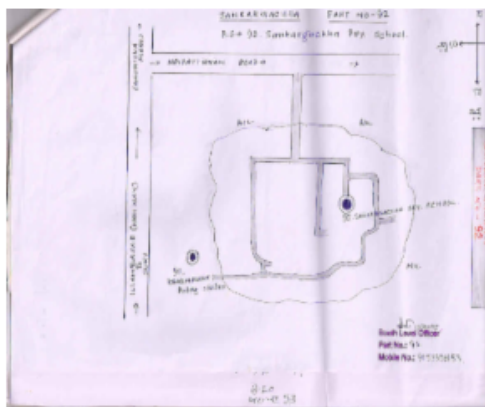

Nazri Naksha