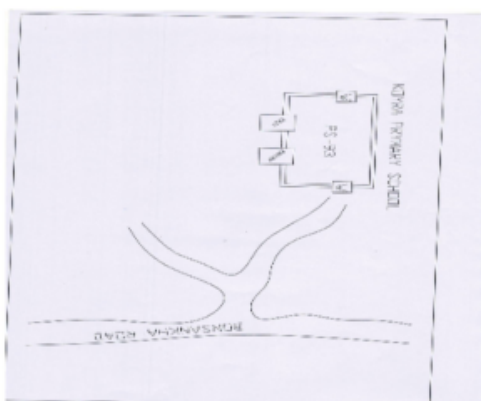

নির্বাচক নিবন্ধন আধিকারিকের স্বাক্ষর

Nazri Naksha

Google Map View

Polling Station Building Front View

Polling Station Front View

Cad View

Key MAP View

1 নাম : সেখ সেফু পিতার নাম : সেখ নুরআলম বাড়ির নং : n0268 বয়স : 27 লিঙ্গ : পুরুষ	IIX2230126 ফটো উপলব্ধ	2 নাম : পৌরী বাগ্দী স্বামীর নাম : রমেশ বাগ্দী বাড়ির নং : n0123 বয়স : 42 লিঙ্গ : মহিলা	KVQ2146611 ফটো উপলব্ধ	3 নাম : মঙ্গলা বাগ্দী স্বামীর নাম : রমন বাগ্দী বাড়ির নং : n0123 বয়স : 42 লিঙ্গ : মহিলা	KVQ2146587 ফটো উপলব্ধ
4 নাম : রমেশ বাগ্দী পিতার নাম : হানাই বাগ্দী বাড়ির নং : n0123 বয়স : 42 লিঙ্গ : পুরুষ	KVQ2375434 ফটো উপলব্ধ	5 নাম : ফাতেমা খাতুন স্বামীর নাম : মহঃ দবির হোসেন বাড়ির নং : n0228 বয়স : 33 লিঙ্গ : মহিলা	IIX1476589 ফটো উপলব্ধ	6 নাম : সালেহার বিবি স্বামীর নাম : আক্বাসউদ্দিন সেখ বাড়ির নং : n0210 বয়স : 49 লিঙ্গ : মহিলা	WB/41/286/381414 ফটো উপলব্ধ
7 নাম : মহঃ দবির হোসেন পিতার নাম : মহঃ জাকির হোসেন বাড়ির নং : n0201 বয়স : 45 লিঙ্গ : পুরুষ	KVQ1578053 ফটো উপলব্ধ	8 নাম : পঙ্কজ ঘটক পিতার নাম : গৌরহরি ঘটক বাড়ির নং : n0296 বয়স : 26 লিঙ্গ : পুরুষ	IIX2255123 ফটো উপলব্ধ	9 নাম : ইসমাইল সেখ পিতার নাম : আলম সেখ বাড়ির নং : n0207 বয়স : 40 লিঙ্গ : পুরুষ	KVQ2493807 ফটো উপলব্ধ
10 নাম : কমল চৌধুরী পিতার নাম : বিজয় চৌধুরী বাড়ির নং : n0083 বয়স : 46 লিঙ্গ : পুরুষ	IIX1189596 ফটো উপলব্ধ	11 নাম : সেখ মিরাজুল পিতার নাম : সেখ আক্বাসউদ্দিন বাড়ির নং : n0209 বয়স : 27 লিঙ্গ : পুরুষ	IIX2376515 ফটো উপলব্ধ	12 নাম : মেহেনিকা বিবি স্বামীর নাম : ইসমাইল সেখ বাড়ির নং : n0208 বয়স : 39 লিঙ্গ : মহিলা	KVQ2493799 ফটো উপলব্ধ
13 নাম : সেখ জামিরুল পিতার নাম : সেখ মনিরুল বাড়ির নং : n0225 বয়স : 28 লিঙ্গ : পুরুষ	IIX2077360 ফটো উপলব্ধ	14 নাম : আনজিরা খাতুন পিতার নাম : সেখ রেজাউল বাড়ির নং : n0213 বয়স : 38 লিঙ্গ : মহিলা	IIX1189661 ফটো উপলব্ধ	15 নাম : বিনোদ বাগ্দী পিতার নাম : কেট বাগ্দী বাড়ির নং : n0050 বয়স : 34 লিঙ্গ : পুরুষ	IIX1392984 ফটো উপলব্ধ
16 নাম : রমন বাগ্দী পিতার নাম : অজিত বাগ্দী বাড়ির নং : n0123 বয়স : 44 লিঙ্গ : পুরুষ	KVQ2065860 ফটো উপলব্ধ	17 নাম : সেখ আজিজুল পিতার নাম : সেখ আক্বাসউদ্দিন বাড়ির নং : n0209 বয়স : 30 লিঙ্গ : পুরুষ	IIX1919786 ফটো উপলব্ধ	18 নাম : সেখ মনিরুল পিতার নাম : আব্দুল রউফ বাড়ির নং : n0225 বয়স : 55 লিঙ্গ : পুরুষ	IIX2564219 ফটো উপলব্ধ
19 নাম : আসফা বেগম স্বামীর নাম : লিয়াকত সেখ বাড়ির নং : n0197 বয়স : 47 লিঙ্গ : মহিলা	KVQ1576370 ফটো উপলব্ধ	20 নাম : মহঃ ইনতাজ হোসেন পিতার নাম : মহঃ জাকির হোসেন বাড়ির নং : n0202 বয়স : 47 লিঙ্গ : পুরুষ	KVQ2493963 ফটো উপলব্ধ	21 নাম : অঞ্জনা বাগ্দী স্বামীর নাম : বিনোদ বাগ্দী বাড়ির নং : n0050 বয়স : 29 লিঙ্গ : মহিলা	IIX1719038 ফটো উপলব্ধ
22 নাম : হালিমা বিবি স্বামীর নাম : সেখ জামিরুল বাড়ির নং : n0242 বয়স : 29 লিঙ্গ : মহিলা	IIX2184711 ফটো উপলব্ধ	23 নাম : মহঃ মনতাজ হোসেন পিতার নাম : মহঃ জাকির হোসেন বাড়ির নং : n0195 বয়স : 35 লিঙ্গ : পুরুষ	IIX1189646 ফটো উপলব্ধ	24 নাম : আক্বরুবা বিবি স্বামীর নাম : সেখ মনিরুল বাড়ির নং : n0226 বয়স : 50 লিঙ্গ : মহিলা	IIX2564136 ফটো উপলব্ধ
25 নাম : আখেরুন্নেসা বিবি স্বামীর নাম : জামিরুল সেখ বাড়ির নং : n0231 বয়স : 35 লিঙ্গ : মহিলা	IIX1619634 ফটো উপলব্ধ	26 নাম : জামিরুল সেখ পিতার নাম : নুর আলম সেখ বাড়ির নং : n0230 বয়স : 37 লিঙ্গ : পুরুষ	IIX0418145 ফটো উপলব্ধ	27 নাম : মোর্তুজা সেখ পিতার নাম : নাসের আলী বাড়ির নং : n0193 বয়স : 63 লিঙ্গ : পুরুষ	WB/41/286/426601 ফটো উপলব্ধ
28 নাম : ফিরোজ সেখ পিতার নাম : মোর্তুজা সেখ বাড়ির নং : n0193 বয়স : 34 লিঙ্গ : পুরুষ	IIX1618792 ফটো উপলব্ধ	29 নাম : আক্বাসউদ্দিন সেখ পিতার নাম : জরদিশ সেখ বাড়ির নং : n0209 বয়স : 59 লিঙ্গ : পুরুষ	WB/41/286/381502 ফটো উপলব্ধ	30 নাম : আলম সেখ পিতার নাম : রবাই সেখ বাড়ির নং : n0205 বয়স : 66 লিঙ্গ : পুরুষ	WB/41/286/426349 ফটো উপলব্ধ