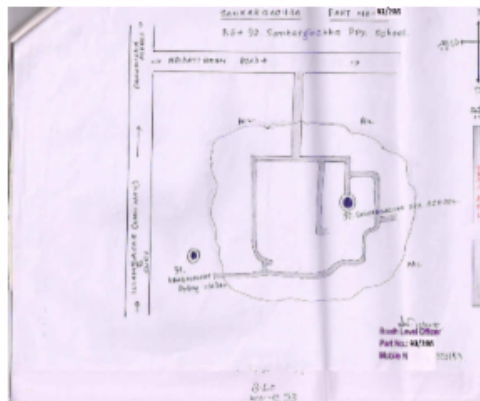

নির্বাচক নিবন্ধন আধিকারিকের স্বাক্ষর

Nazri Naksha

Google Map View

Polling Station Building Front View

Polling Station Front View

Cad View

Key MAP View

1 নাম : সেখ সেফু পিতার নাম : সেখ নুরআলম বাড়ির নং : n0268 বয়স : 27 লিঙ্গ : পুরুষ	IIX2230126 ফটো উপলব্ধ	2 নাম : পৌরী বাগ্দী স্বামীর নাম : রমেশ বাগ্দী বাড়ির নং : n0123 বয়স : 42 লিঙ্গ : মহিলা	KVQ2146611 ফটো উপলব্ধ	3 নাম : মঙ্গলা বাগ্দী স্বামীর নাম : রমন বাগ্দী বাড়ির নং : n0123 বয়স : 42 লিঙ্গ : মহিলা	KVQ2146587 ফটো উপলব্ধ
4 নাম : রমেশ বাগ্দী পিতার নাম : হানাই বাগ্দী বাড়ির নং : n0123 বয়স : 42 লিঙ্গ : পুরুষ	KVQ2375434 ফটো উপলব্ধ	5 নাম : ফাতেমা খাতুন স্বামীর নাম : মহঃ দবির হোসেন বাড়ির নং : n0228 বয়স : 33 লিঙ্গ : মহিলা	IIX1476589 ফটো উপলব্ধ	6 নাম : সালেহার বিবি স্বামীর নাম : আক্বাসউদ্দিন সেখ বাড়ির নং : n0210 বয়স : 49 লিঙ্গ : মহিলা	WB/41/286/381414 ফটো উপলব্ধ
7 নাম : মহঃ দবির হোসেন পিতার নাম : মহঃ জাকির হোসেন বাড়ির নং : n0201 বয়স : 45 লিঙ্গ : পুরুষ	KVQ1578053 ফটো উপলব্ধ	8 নাম : পঙ্কজ ঘটক পিতার নাম : গৌরহরি ঘটক বাড়ির নং : n0296 বয়স : 26 লিঙ্গ : পুরুষ	IIX2255123 ফটো উপলব্ধ	9 নাম : ইসমাইল সেখ পিতার নাম : আলম সেখ বাড়ির নং : n0207 বয়স : 40 লিঙ্গ : পুরুষ	KVQ2493807 ফটো উপলব্ধ
10 নাম : কমল চৌধুরী পিতার নাম : বিজয় চৌধুরী বাড়ির নং : n0083 বয়স : 46 লিঙ্গ : পুরুষ	IIX1189596 ফটো উপলব্ধ	11 নাম : সেখ মিরাজুল পিতার নাম : সেখ আক্বাসউদ্দিন বাড়ির নং : n0209 বয়স : 27 লিঙ্গ : পুরুষ	IIX2376515 ফটো উপলব্ধ	12 নাম : মেহেনিকা বিবি স্বামীর নাম : ইসমাইল সেখ বাড়ির নং : n0208 বয়স : 39 লিঙ্গ : মহিলা	KVQ2493799 ফটো উপলব্ধ
13 নাম : সেখ জামিরুল পিতার নাম : সেখ মনিরুল বাড়ির নং : n0225 বয়স : 28 লিঙ্গ : পুরুষ	IIX2077360 ফটো উপলব্ধ	14 নাম : আনজিরা খাতুন পিতার নাম : সেখ রেজাউল বাড়ির নং : n0213 বয়স : 38 লিঙ্গ : মহিলা	IIX1189661 ফটো উপলব্ধ	15 নাম : বিনোদ বাগ্দী পিতার নাম : কেট বাগ্দী বাড়ির নং : n0050 বয়স : 34 লিঙ্গ : পুরুষ	IIX1392984 ফটো উপলব্ধ
16 নাম : রমন বাগ্দী পিতার নাম : অজিত বাগ্দী বাড়ির নং : n0123 বয়স : 44 লিঙ্গ : পুরুষ	KVQ2065860 ফটো উপলব্ধ	17 নাম : সেখ আজিজুল পিতার নাম : সেখ আক্বাসউদ্দিন বাড়ির নং : n0209 বয়স : 30 লিঙ্গ : পুরুষ	IIX1919786 ফটো উপলব্ধ	18 নাম : সেখ মনিরুল পিতার নাম : আব্দুল রউফ বাড়ির নং : n0225 বয়স : 55 লিঙ্গ : পুরুষ	IIX2564219 ফটো উপলব্ধ
19 নাম : আসফা বেগম স্বামীর নাম : লিয়াকত সেখ বাড়ির নং : n0197 বয়স : 47 লিঙ্গ : মহিলা	KVQ1576370 ফটো উপলব্ধ	20 নাম : মহঃ ইনতাজ হোসেন পিতার নাম : মহঃ জাকির হোসেন বাড়ির নং : n0202 বয়স : 47 লিঙ্গ : পুরুষ	KVQ2493963 ফটো উপলব্ধ	21 নাম : অঞ্জনা বাগ্দী স্বামীর নাম : বিনোদ বাগ্দী বাড়ির নং : n0050 বয়স : 29 লিঙ্গ : মহিলা	IIX1719038 ফটো উপলব্ধ
22 নাম : হালিমা বিবি স্বামীর নাম : সেখ জামিরুল বাড়ির নং : n0242 বয়স : 29 লিঙ্গ : মহিলা	IIX2184711 ফটো উপলব্ধ	23 নাম : মহঃ মনতাজ হোসেন পিতার নাম : মহঃ জাকির হোসেন বাড়ির নং : n0195 বয়স : 35 লিঙ্গ : পুরুষ	IIX1189646 ফটো উপলব্ধ	24 নাম : আক্বরুবা বিবি স্বামীর নাম : সেখ মনিরুল বাড়ির নং : n0226 বয়স : 50 লিঙ্গ : মহিলা	IIX2564136 ফটো উপলব্ধ
25 নাম : আখেরুন্নেসা বিবি স্বামীর নাম : জামিরুল সেখ বাড়ির নং : n0231 বয়স : 35 লিঙ্গ : মহিলা	IIX1619634 ফটো উপলব্ধ	26 নাম : জামিরুল সেখ পিতার নাম : নুর আলম সেখ বাড়ির নং : n0230 বয়স : 37 লিঙ্গ : পুরুষ	IIX0418145 ফটো উপলব্ধ	27 নাম : মোর্তুজা সেখ পিতার নাম : নাসের আলী বাড়ির নং : n0193 বয়স : 63 লিঙ্গ : পুরুষ	WB/41/286/426601 ফটো উপলব্ধ
28 নাম : ফিরোজ সেখ পিতার নাম : মোর্তুজা সেখ বাড়ির নং : n0193 বয়স : 34 লিঙ্গ : পুরুষ	IIX1618792 ফটো উপলব্ধ	29 নাম : আক্বাসউদ্দিন সেখ পিতার নাম : জরদিশ সেখ বাড়ির নং : n0209 বয়স : 59 লিঙ্গ : পুরুষ	WB/41/286/381502 ফটো উপলব্ধ	30 নাম : আলম সেখ পিতার নাম : রবাই সেখ বাড়ির নং : n0205 বয়স : 66 লিঙ্গ : পুরুষ	WB/41/286/426349 ফটো উপলব্ধ