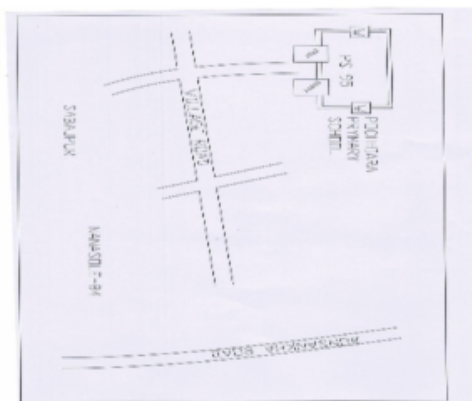

নির্বাচক নিবন্ধন আধিকারিকের স্বাক্ষর

Nazri Naksha

Google Map View

Polling Station Building Front View

Polling Station Front View

Cad View

Key MAP View

1 নাম : আতাহারুল মণ্ডল পিতার নাম: আনারুল মণ্ডল বাড়ির নং : n0003 বয়স : 34 লিঙ্গ : পুরুষ	IIX1619006 ফটো উপলব্ধ	2 নাম : হীরা খাতুন (মন্ডল) স্বামীর নাম: আনারুল মন্ডল বাড়ির নং : n0003 বয়স : 57 লিঙ্গ : মহিলা	WB/41/286/423057 ফটো উপলব্ধ	3 নাম : লক্ষী সরেন পিতার নাম: কান্ত সরেন বাড়ির নং : n0046 বয়স : 27 লিঙ্গ : মহিলা	IIX2376176 ফটো উপলব্ধ
4 নাম : নুরনেহার বিবি স্বামীর নাম: ফজলুল মল্লিক বাড়ির নং : n0014 বয়স : 62 লিঙ্গ : মহিলা	IIX2658045 ফটো উপলব্ধ	5 নাম : ফজলুল মল্লিক পিতার নাম: ইউনুস মল্লিক বাড়ির নং : n0014 বয়স : 66 লিঙ্গ : পুরুষ	IIX2658052 ফটো উপলব্ধ	6 নাম : কালিদাসি মুরমু স্বামীর নাম: সোম মুরমু বাড়ির নং : n0084 বয়স : 26 লিঙ্গ : মহিলা	IIX2253466 ফটো উপলব্ধ
7 নাম : নুরেলা বিবি স্বামীর নাম: সেখ আজিম বাড়ির নং : n0005 বয়স : 55 লিঙ্গ : মহিলা	KVQ1310341 ফটো উপলব্ধ	8 নাম : ছোটো সরেন পিতার নাম: মটর সরেন বাড়ির নং : n0048 বয়স : 25 লিঙ্গ : পুরুষ	IIX2285815 ফটো উপলব্ধ	9 নাম : নসিবুর রহমান মন্ডল পিতার নাম: মহম্মদ সাইদ মন্ডল বাড়ির নং : n0004 বয়স : 35 লিঙ্গ : পুরুষ	IIX1919836 ফটো উপলব্ধ
10 নাম : মাহমুদা বিবি স্বামীর নাম: সেখ জোহাদ বাড়ির নং : n0027 বয়স : 79 লিঙ্গ : মহিলা	WB/41/286/423102 ফটো উপলব্ধ	11 নাম : সেখ সাদ্দাম মল্লিক পিতার নাম: সেখ শিশ মহাম্মদ বাড়ির নং : n0014 বয়স : 32 লিঙ্গ : পুরুষ	IIX1919844 ফটো উপলব্ধ	12 নাম : সেখ নূরআলি পিতার নাম: সেখ শিষমহম্মদ বাড়ির নং : n0014 বয়স : 39 লিঙ্গ : পুরুষ	KVQ2623189 ফটো উপলব্ধ
13 নাম : ফিরদাশী আরা বেগম স্বামীর নাম: শাহাজাহান মল্লিক বাড়ির নং : n0014 বয়স : 50 লিঙ্গ : মহিলা	WB/41/286/423056 ফটো উপলব্ধ	14 নাম : সালমা সুলতানা স্বামীর নাম: আতাহারুল মন্ডল বাড়ির নং : n0080 বয়স : 28 লিঙ্গ : মহিলা	IIX2074458 ফটো উপলব্ধ	15 নাম : মহঃ সাইদ পিতার নাম: সেখ সিরাজুল হক বাড়ির নং : n0023 বয়স : 32 লিঙ্গ : পুরুষ	IIX1618966 ফটো উপলব্ধ
16 নাম : সেখ নইমউদ্দিন মায়ের নাম: তানজিলা বাড়ির নং : n0076 বয়স : 27 লিঙ্গ : পুরুষ	IIX2184927 ফটো উপলব্ধ	17 নাম : সেখ কেসমাতুল্লা পিতার নাম: সেখ নাজমুল বাড়ির নং : n0074 বয়স : 27 লিঙ্গ : পুরুষ	IIX2184901 ফটো উপলব্ধ	18 নাম : রাণী সরেন স্বামীর নাম: ফচুই সরেন বাড়ির নং : n0048 বয়স : 53 লিঙ্গ : মহিলা	KVQ2571107 ফটো উপলব্ধ
19 নাম : সুরুমনি সরেন পিতার নাম: কান্ত সরেন বাড়ির নং : n0046 বয়স : 33 লিঙ্গ : মহিলা	IIX1619113 ফটো উপলব্ধ	20 নাম : মুন সরেন পিতার নাম: কান্ত সরেন বাড়ির নং : n0046 বয়স : 36 লিঙ্গ : পুরুষ	KVQ2686517 ফটো উপলব্ধ	21 নাম : সুমিতা সরেন পিতার নাম: কান্ত সরেন বাড়ির নং : n0046 বয়স : 34 লিঙ্গ : মহিলা	IIX1505684 ফটো উপলব্ধ
22 নাম : বৈদ্যনাথ সরেন পিতার নাম: কান্ত সরেন বাড়ির নং : n0046 বয়স : 36 লিঙ্গ : পুরুষ	IIX1719301 ফটো উপলব্ধ	23 নাম : ছবি সরেন স্বামীর নাম: কান্ত সরেন বাড়ির নং : n0046 বয়স : 59 লিঙ্গ : মহিলা	WB/41/286/423082 ফটো উপলব্ধ	24 নাম : কান্ত সরেন পিতার নাম: বোদন সরেন বাড়ির নং : n0046 বয়স : 61 লিঙ্গ : পুরুষ	WB/41/286/423329 ফটো উপলব্ধ
25 নাম : সামসুদ্দিন মণ্ডল পিতার নাম: মানসারী মণ্ডল বাড়ির নং : n0004 বয়স : 45 লিঙ্গ : পুরুষ	KVQ2065597 ফটো উপলব্ধ	26 নাম : সাবিনা ইয়াসমিন বেগম স্বামীর নাম: আব্বাসউদ্দিন মন্ডল বাড়ির নং : n0063 বয়স : 31 লিঙ্গ : মহিলা	IIX1844075 ফটো উপলব্ধ	27 নাম : সেখ সফিউল্লা পিতার নাম: মৃত সেখ জোহাদ বাড়ির নং : n0027 বয়স : 40 লিঙ্গ : পুরুষ	KVQ2623239 ফটো উপলব্ধ
28 নাম : সেখ আলি আহাম্মেদ পিতার নাম: আব্দুর রহিম বাড়ির নং : n0005 বয়স : 73 লিঙ্গ : পুরুষ	IIX2658581 ফটো উপলব্ধ	29 নাম : সেখ সেলিম পিতার নাম: সেখ সানাউল্লা বাড়ির নং : n0037 বয়স : 40 লিঙ্গ : পুরুষ	KVQ2375939 ফটো উপলব্ধ	30 নাম : আমিরুল ইসলাম মণ্ডল পিতার নাম: আব্দুল মান্নান বাড়ির নং : n0004 বয়স : 48 লিঙ্গ : পুরুষ	IIX2658557 ফটো উপলব্ধ