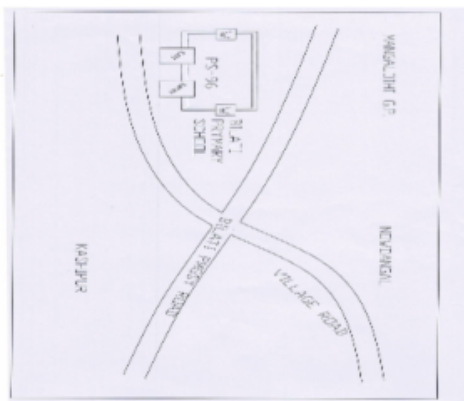

নির্বাচক নিবন্ধন আধিকারিকের স্বাক্ষর

Nazri Naksha

Google Map View

Polling Station Building Front View

Polling Station Front View

Cad View

Key MAP View

1 নাম : হাকিমা বিবি স্বামীর নাম: হাবুল বাড়ির নং : n0001 বয়স : 86 লিঙ্গ : মহিলা	WB/41/286/426177	ফটো উপলব্ধ	2 নাম : ফাতেমা স্বামীর নাম: মোবারক বাড়ির নং : n0040 বয়স : 56 লিঙ্গ : মহিলা	WB/41/286/426100	ফটো উপলব্ধ	3 নাম : মোসারফ মন্ডল পিতার নাম: শাহরফ মন্ডল বাড়ির নং : n0040 বয়স : 35 লিঙ্গ : পুরুষ	IIX1619477	ফটো উপলব্ধ
4 নাম : মোস্তাক মোল্লা পিতার নাম: মজিবর মোল্লা বাড়ির নং : এন0042 বয়স : 26 লিঙ্গ : পুরুষ	IIX2376135	ফটো উপলব্ধ	5 নাম : সেখ কারিবুল পিতার নাম: সেখ নুরুল হোসেন বাড়ির নং : n0008 বয়স : 53 লিঙ্গ : পুরুষ	KVQ2376234	ফটো উপলব্ধ	6 নাম : মায়মুনা বেগম স্বামীর নাম: সেখ ফজলুল বাড়ির নং : n0050 বয়স : 32 লিঙ্গ : মহিলা	IIX1844190	ফটো উপলব্ধ
7 নাম : নবিকা বিবি স্বামীর নাম: সেখ শাহজাহান বাড়ির নং : n0186 বয়স : 49 লিঙ্গ : মহিলা	IIX2665347	ফটো উপলব্ধ	8 নাম : সরস্বতী হেমরম স্বামীর নাম: শঙ্কর হেমরম বাড়ির নং : n0171 বয়স : 37 লিঙ্গ : মহিলা	IIX1189976	ফটো উপলব্ধ	9 নাম : জাহানারা বিবি স্বামীর নাম: সেখ আবু কালাম বাড়ির নং : n0031 বয়স : 53 লিঙ্গ : মহিলা	IIX2664878	ফটো উপলব্ধ
10 নাম : সেখ মোতাহার পিতার নাম: সেখ নুরুল বাড়ির নং : n0252 বয়স : 27 লিঙ্গ : পুরুষ	IIX2185296	ফটো উপলব্ধ	11 নাম : দীপক কুমার সাহা পিতার নাম: হরিপদ সাহা বাড়ির নং : n0188 বয়স : 71 লিঙ্গ : পুরুষ	IIX2661684	ফটো উপলব্ধ	12 নাম : সামিলা বিবি স্বামীর নাম: সেখ সিদ্দিক বাড়ির নং : n0034 বয়স : 67 লিঙ্গ : মহিলা	IIX2661841	ফটো উপলব্ধ
13 নাম : অশোক কুমার সাহা পিতার নাম: হরিপদ সাহা বাড়ির নং : n0188 বয়স : 72 লিঙ্গ : পুরুষ	IIX2658441	ফটো উপলব্ধ	14 নাম : আজমিরা বিবি স্বামীর নাম: সেখ নসিবুদ্দিন বাড়ির নং : n0130 বয়স : 35 লিঙ্গ : মহিলা	IIX1506021	ফটো উপলব্ধ	15 নাম : মোহনা বিবি স্বামীর নাম: সেখ সলাম বাড়ির নং : n0079 বয়স : 67 লিঙ্গ : মহিলা	IIX2660553	ফটো উপলব্ধ
16 নাম : সেখ জসীমউদ্দিন পিতার নাম: হোসেন সেখ বাড়ির নং : n0130 বয়স : 28 লিঙ্গ : পুরুষ	IIX2146512	ফটো উপলব্ধ	17 নাম : সেখ খেলাফত পিতার নাম: সেখ খলিল বাড়ির নং : n0050 বয়স : 53 লিঙ্গ : পুরুষ	WB/41/286/426295	ফটো উপলব্ধ	18 নাম : সেখ আবেদিন পিতার নাম: সেখ রবাই বাড়ির নং : n0185 বয়স : 66 লিঙ্গ : পুরুষ	KVQ1311950	ফটো উপলব্ধ
19 নাম : সেখ আসরাফুল পিতার নাম: সেখ সোলেমান বাড়ির নং : n0248 বয়স : 27 লিঙ্গ : পুরুষ	IIX2185254	ফটো উপলব্ধ	20 নাম : মবিনা বিবি স্বামীর নাম: সেখ সাহাবুদ্দিন বাড়ির নং : n0245 বয়স : 34 লিঙ্গ : মহিলা	IIX2185221	ফটো উপলব্ধ	21 নাম : উম্মো কুলসুম বিবি স্বামীর নাম: নফিজুল মন্ডল বাড়ির নং : n0244 বয়স : 30 লিঙ্গ : মহিলা	IIX2185213	ফটো উপলব্ধ
22 নাম : সালেহার বিবি স্বামীর নাম: ফজল বাড়ির নং : n0242 বয়স : 56 লিঙ্গ : মহিলা	IIX2185197	ফটো উপলব্ধ	23 নাম : মেহেরা বিবি স্বামীর নাম: সেখ মুরসেলিম বাড়ির নং : n0241 বয়স : 30 লিঙ্গ : মহিলা	IIX2185189	ফটো উপলব্ধ	24 নাম : সেখ হাসিবুদ্দিন পিতার নাম: সামিদ সেখ বাড়ির নং : n0230 বয়স : 27 লিঙ্গ : পুরুষ	IIX2185072	ফটো উপলব্ধ
25 নাম : সেখ নবিরুল পিতার নাম: সেখ আবেদিন বাড়ির নং : n0219 বয়স : 27 লিঙ্গ : পুরুষ	IIX2184976	ফটো উপলব্ধ	26 নাম : ইমামউদ্দিন মল্লিক পিতার নাম: নাজিমুদ্দিন মল্লিক বাড়ির নং : n0196 বয়স : 30 লিঙ্গ : পুরুষ	IIX2077873	ফটো উপলব্ধ	27 নাম : মেহেরুন্নেসা বিবি স্বামীর নাম: সেখ নফিজুল বাড়ির নং : n0048 বয়স : 33 লিঙ্গ : মহিলা	IIX2077840	ফটো উপলব্ধ
28 নাম : সেখ মেহের আলি পিতার নাম: আব্দুর রহিম বাড়ির নং : n0008 বয়স : 28 লিঙ্গ : পুরুষ	IIX2077899	ফটো উপলব্ধ	29 নাম : ছন্দা সাহা স্বামীর নাম: সন্দীপ কুমার সাহা বাড়ির নং : n0188 বয়স : 33 লিঙ্গ : মহিলা	IIX1719368	ফটো উপলব্ধ	30 নাম : মিনতী সরেন(হাসুদা) স্বামীর নাম: বৈদ্যনাথ হাসদা বাড়ির নং : n0176 বয়স : 52 লিঙ্গ : মহিলা	WB/41/286/426297	ফটো উপলব্ধ