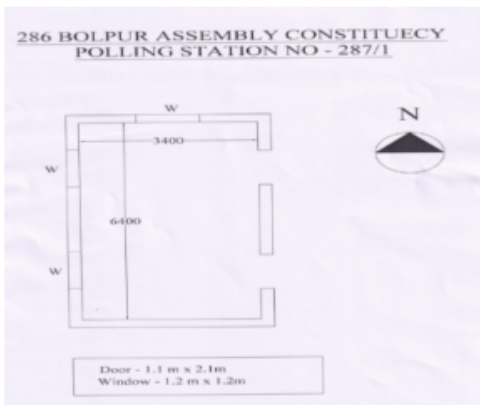

নির্বাচক নিবন্ধন আধিকারিকের স্বাক্ষর

Nazri Naksha

Google Map View

Polling Station Building Front View

Polling Station Front View

Cad View

Key MAP View

1 নাম : নাজরুল হক পিতার নাম : নাসির সেখ বাড়ির নং : n0016 বয়স : পুরুষ	AEM1513381 ফটো উপলব্ধ	2 নাম : লাজিনা বিবি স্বামীর নাম : লতিফ বাড়ির নং : n0016 বয়স : 71 লিঙ্গ : মহিলা	WB/41/284/045844 ফটো উপলব্ধ	3 নাম : মহঃ ইমরান হোসেন পিতার নাম : সেখ আবুতাহের বাড়ির নং : n0010 বয়স : 37 লিঙ্গ : পুরুষ	LVD2362895 ফটো উপলব্ধ
4 নাম : সালিয়া বিবি স্বামীর নাম : হারেসতুল্লা সেখ বাড়ির নং : n0010 বয়স : 71 লিঙ্গ : মহিলা	WB/41/284/045839 ফটো উপলব্ধ	5 নাম : সেখ হানিফ পিতার নাম : সেখ জোহাদ আলি বাড়ির নং : n0011 বয়স : 92 লিঙ্গ : পুরুষ	WB/41/284/003074 ফটো উপলব্ধ	6 নাম : প্রসেনজিৎ দাস পিতার নাম : নবীন চন্দ্র দাস বাড়ির নং : n0221 বয়স : 36 লিঙ্গ : পুরুষ	AEM0001214 ফটো উপলব্ধ
7 নাম : লক্ষ্মী ঘোষ স্বামীর নাম : স্বপন ঘোষ বাড়ির নং : n0221 বয়স : 59 লিঙ্গ : মহিলা	AEM3101060 ফটো উপলব্ধ	8 নাম : ভৈরব দাস পিতার নাম : উমা পদ দাস বাড়ির নং : n0221 বয়স : 61 লিঙ্গ : পুরুষ	AEM1371939 ফটো উপলব্ধ	9 নাম : মহঃ কামরুল হক পিতার নাম : সেখ পিয়ারুল হক বাড়ির নং : n0125 বয়স : 36 লিঙ্গ : পুরুষ	AEM1372010 ফটো উপলব্ধ
10 নাম : তোফাজ উদ্দিন আহম্মদ পিতার নাম : মোজাফফর আহম্মদ বাড়ির নং : n0014 বয়স : 37 লিঙ্গ : পুরুষ	AEM1371905 ফটো উপলব্ধ	11 নাম : মোসাম্মত কামেলা বেগম স্বামীর নাম : মোজাফফর আহম্মদ বাড়ির নং : n0014 বয়স : 57 লিঙ্গ : মহিলা	WB/41/284/045503 ফটো উপলব্ধ	12 নাম : আসমিরা বেগম স্বামীর নাম : বজরুল ইসলাম বাড়ির নং : n0011 বয়স : 43 লিঙ্গ : মহিলা	AEM1416445 ফটো উপলব্ধ
13 নাম : সিরাজুল হক পিতার নাম : সেখ হানিফ বাড়ির নং : n0011 বয়স : পুরুষ	LVD2290997 ফটো উপলব্ধ	14 নাম : বজরুল সেখ পিতার নাম : মহঃ হানিফ সেখ বাড়ির নং : n0011 বয়স : 53 লিঙ্গ : পুরুষ	WB/41/284/003223 ফটো উপলব্ধ	15 নাম : বাসন্তী বীরবংশী স্বামীর নাম : নারায়ণ বীরবংশী বাড়ির নং : n0011 বয়স : 69 লিঙ্গ : মহিলা	WB/41/284/045122 ফটো উপলব্ধ
16 নাম : নসিবা বিবি স্বামীর নাম : মহঃ রিয়াজুল হাসান বাড়ির নং : n0005 বয়স : 48 লিঙ্গ : মহিলা	AEM1371996 ফটো উপলব্ধ	17 নাম : সেখ তারিকুল ইসলাম পিতার নাম : সেখ পিয়ারুল বাড়ির নং : n0003 বয়স : 29 লিঙ্গ : পুরুষ	AEM2001667 ফটো উপলব্ধ	18 নাম : নুরআলা বিবি স্বামীর নাম : সেখ একরাম হোসেন বাড়ির নং : n0002 বয়স : 52 লিঙ্গ : মহিলা	WB/41/284/009074 ফটো উপলব্ধ
19 নাম : সেখ পিয়ারুল হক পিতার নাম : আব্দুল বারিক বাড়ির নং : n0003 বয়স : 59 লিঙ্গ : পুরুষ	WB/41/284/009371 ফটো উপলব্ধ	20 নাম : কামেলা বিবি স্বামীর নাম : সেখ পিয়ারুল হক বাড়ির নং : n0004 বয়স : 55 লিঙ্গ : মহিলা	WB/41/284/009158 ফটো উপলব্ধ	21 নাম : নার্গিস বিবি স্বামীর নাম : বসির আহমেদ মন্ডল বাড়ির নং : n0228 বয়স : 35 লিঙ্গ : মহিলা	ACY1222132 ফটো উপলব্ধ
22 নাম : সেখ সফিকুল আলম পিতার নাম : সেখ সিরাজুল বাড়ির নং : n0011 বয়স : 29 লিঙ্গ : পুরুষ	AEM2080240 ফটো উপলব্ধ	23 নাম : সাইমা বিবি স্বামীর নাম : সিরাজুল সেখ বাড়ির নং : এন0011 বয়স : 36 লিঙ্গ : মহিলা	TWA1231570 ফটো উপলব্ধ	24 নাম : নুর আলম সেখ পিতার নাম : বজরুল সেখ বাড়ির নং : এন0011 বয়স : 20 লিঙ্গ : পুরুষ	AEM3068913 ফটো উপলব্ধ
25 নাম : সেখ শাহজাহান পিতার নাম : হারেশ ওস্তর সেখ বাড়ির নং : n0153 বয়স : 45 লিঙ্গ : পুরুষ	LVD2363018 ফটো উপলব্ধ	26 নাম : রাজিবুল সেখ পিতার নাম : হারেশ ওস্তর সেখ বাড়ির নং : n0155 বয়স : 40 লিঙ্গ : পুরুষ	LVD2363034 ফটো উপলব্ধ	27 নাম : আসলেহা বেগম স্বামীর নাম : সেখ রাজিবুল বাড়ির নং : n0155 বয়স : 37 লিঙ্গ : মহিলা	AEM0003194 ফটো উপলব্ধ
28 নাম : মমতাজ বেগম স্বামীর নাম : শাহজাহান সেখ বাড়ির নং : n0154 বয়স : 41 লিঙ্গ : মহিলা	LVD2363026 ফটো উপলব্ধ	29 নাম : জাসমিনা খাতুন পিতার নাম : সেখ আফজল হোসেন বাড়ির নং : নং0010 বয়স : 24 লিঙ্গ : মহিলা	AEM2635753 ফটো উপলব্ধ	30 নাম : শিউলি খাতুন স্বামীর নাম : মহঃ কামরুল হক বাড়ির নং : নং125 বয়স : 30 লিঙ্গ : মহিলা	IER1994672 ফটো উপলব্ধ