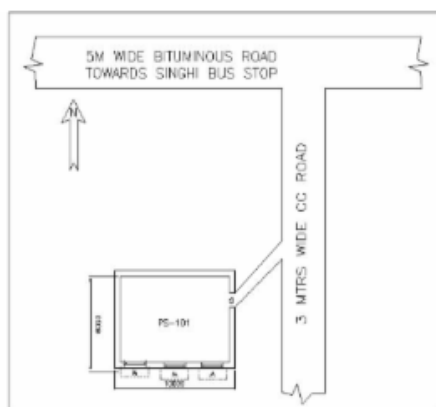

নির্বাচক নিবন্ধন আধিকারিকের স্বাক্ষর

Nazri Naksha

Google Map View

Polling Station Building Front View

Polling Station Front View

Cad View

Key MAP View

1 নাম : চন্দ্রিকা গোস্বামী স্বামীর নাম: সৈকত গোস্বামী বাড়ির নং : n0195 বয়স : 35 লিঙ্গ : মহিলা	AEM1386275 ফটো উপলব্ধ	2 নাম : রুপা মাল মাজি স্বামীর নাম: সুভাষ চন্দ্র মাজি বাড়ির নং : n0144 বয়স : 33 লিঙ্গ : মহিলা	AEM1809532 ফটো উপলব্ধ	3 নাম : সুভাষ চন্দ্র মাজি পিতার নাম: রাসবিহারী মাজি বাড়ির নং : n0144 বয়স : 43 লিঙ্গ : পুরুষ	LVD2191906 ফটো উপলব্ধ
4 নাম : তপতী আচার্য স্বামীর নাম: নারায়ণ আচার্য বাড়ির নং : n0106 বয়স : 63 লিঙ্গ : মহিলা	AEM2843258 ফটো উপলব্ধ	5 নাম : ঋত্বিক মুখোপাধ্যায় পিতার নাম: কমলাকান্ত মুখোপাধ্যায় বাড়ির নং : nং0106 বয়স : 22 লিঙ্গ : পুরুষ	AEM2850360 ফটো উপলব্ধ	6 নাম : কবিকা আচার্য (মুখোপাধ্যায়) স্বামীর নাম: কমলাকান্ত মুখোপাধ্যায় বাড়ির নং : n0106 বয়স : 36 লিঙ্গ : মহিলা	LVD2284537 ফটো উপলব্ধ
7 নাম : নিবেদিতা আচার্য স্বামীর নাম: রথীন্দ্রনাথ আচার্য বাড়ির নং : n0038 বয়স : 71 লিঙ্গ : মহিলা	AEM2430593 ফটো উপলব্ধ	8 নাম : লক্ষীকান্ত আচার্য পিতার নাম: রথীন্দ্রনাথ আচার্য বাড়ির নং : n0038 বয়স : 44 লিঙ্গ : পুরুষ	LVD1343003 ফটো উপলব্ধ	9 নাম : কালীকিঙ্কর আচার্য পিতার নাম: করুণাকর আচার্য বাড়ির নং : n0122 বয়স : 80 লিঙ্গ : পুরুষ	AEM2767838 ফটো উপলব্ধ
10 নাম : সুস্মিতা আচার্য (মাহান্ত) স্বামীর নাম: জ্যোতির্ময় আচার্য বাড়ির নং : n0126 বয়স : 30 লিঙ্গ : মহিলা	AEM2107316 ফটো উপলব্ধ	11 নাম : শিষ্টা আচার্য স্বামীর নাম: কালীকিঙ্কর আচার্য বাড়ির নং : n0122 বয়স : 73 লিঙ্গ : মহিলা	AEM2767820 ফটো উপলব্ধ	12 নাম : সঞ্জয় আচার্য পিতার নাম: দুলাল চন্দ্র আচার্য বাড়ির নং : n0039 বয়স : 48 লিঙ্গ : পুরুষ	AEM2767747 ফটো উপলব্ধ
13 নাম : অন্তরা ভট্টাচার্য পিতার নাম: চিন্ময় ভট্টাচার্য বাড়ির নং : nং0126 বয়স : 23 লিঙ্গ : মহিলা	AEM2796480 ফটো উপলব্ধ	14 নাম : মিঠু আচার্য স্বামীর নাম: সঞ্জয় আচার্য বাড়ির নং : n0039 বয়স : 38 লিঙ্গ : মহিলা	AEM1545227 ফটো উপলব্ধ	15 নাম : মঙ্গলা আচার্য স্বামীর নাম: দুলাল চন্দ্র আচার্য বাড়ির নং : n0039 বয়স : 72 লিঙ্গ : মহিলা	AEM2430387 ফটো উপলব্ধ
16 নাম : সংযুক্তা চক্রবর্তী স্বামীর নাম: প্রদীপকুমার চক্রবর্তী বাড়ির নং : 24 বয়স : 62 লিঙ্গ : মহিলা	BVD2148708 ফটো উপলব্ধ	17 নাম : গঙ্গা আচার্য স্বামীর নাম: স্বপন আচার্য বাড়ির নং : n0123 বয়স : 65 লিঙ্গ : মহিলা	WB/41/284/558477 ফটো উপলব্ধ	18 নাম : জ্যোতির্ময় আচার্য পিতার নাম: সুভাষ আচার্য বাড়ির নং : n0126 বয়স : 39 লিঙ্গ : পুরুষ	LVD2193126 ফটো উপলব্ধ
19 নাম : কল্যানময় আচার্য পিতার নাম: সুভাষ আচার্য বাড়ির নং : n0126 বয়স : 35 লিঙ্গ : পুরুষ	AEM1712595 ফটো উপলব্ধ	20 নাম : বিকাশ আচার্য পিতার নাম: শিবগতি আচার্য বাড়ির নং : n0074 বয়স : 61 লিঙ্গ : পুরুষ	WB/41/284/558301 ফটো উপলব্ধ	21 নাম : বুনবুন আচার্য স্বামীর নাম: বিকাশ আচার্য বাড়ির নং : n0074 বয়স : 52 লিঙ্গ : মহিলা	AEM2430676 ফটো উপলব্ধ
22 নাম : সুদীপ্ত আচার্য পিতার নাম: বিকাশ আচার্য বাড়ির নং : n0074 বয়স : 30 লিঙ্গ : পুরুষ	AEM1914597 ফটো উপলব্ধ	23 নাম : শুভ্রাংশু শেখর আচার্য পিতার নাম: স্বপন আচার্য বাড়ির নং : n0123 বয়স : 40 লিঙ্গ : পুরুষ	LVD2423747 ফটো উপলব্ধ	24 নাম : শিবানী আচার্য স্বামীর নাম: সুভাষ আচার্য বাড়ির নং : n0126 বয়স : 37 লিঙ্গ : মহিলা	LVD2423812 ফটো উপলব্ধ
25 নাম : শুভময় আচার্য পিতার নাম: সুভাষ চন্দ্র আচার্য বাড়ির নং : n0126 বয়স : 44 লিঙ্গ : পুরুষ	LVD1343268 ফটো উপলব্ধ	26 নাম : মিতা কুণ্ড স্বামীর নাম: শিবদাস কুণ্ড বাড়ির নং : n0105 বয়স : 50 লিঙ্গ : মহিলা	WB/39/271/417594 ফটো উপলব্ধ	27 নাম : শিবদাস কুণ্ড পিতার নাম: সুকুমার কুণ্ড বাড়ির নং : n0105 বয়স : 53 লিঙ্গ : পুরুষ	AEM2430460 ফটো উপলব্ধ
28 নাম : গনেশ কর্মকার মায়ের নাম: কচি কর্মকার বাড়ির নং : n0137 বয়স : 42 লিঙ্গ : পুরুষ	LVD2423804 ফটো উপলব্ধ	29 নাম : কার্তিক কর্মকার মায়ের নাম: কচি কর্মকার বাড়ির নং : n0137 বয়স : 44 লিঙ্গ : পুরুষ	LVD2423796 ফটো উপলব্ধ	Q 30 নাম : রুপা কর্মকার স্বামীর নাম: কার্তিক কর্মকার বাড়ির নং : বয়স : 37 লিঙ্গ : মহিলা	AEM2318590 ফটো উপলব্ধ