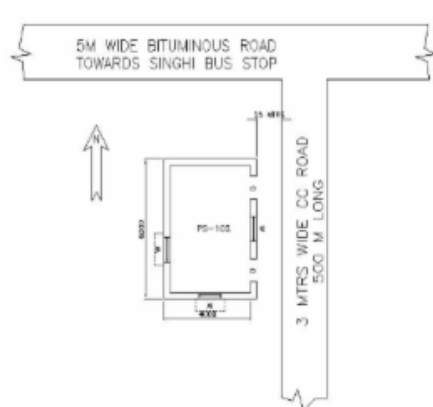

নির্বাচক নিবন্ধন আধিকারিকের স্বাক্ষর

Nazri Naksha

Google Map View

Polling Station Building Front View

Polling Station Front View

Cad View

Key MAP View

বিধানসভা নির্বাচনক্ষেত্রের নং, নাম : 287-নানুর  
ভাগ নং, নাম : 1-গ্রাম-সিঙ্গি (উত্তর পশ্চিম পাড়া)