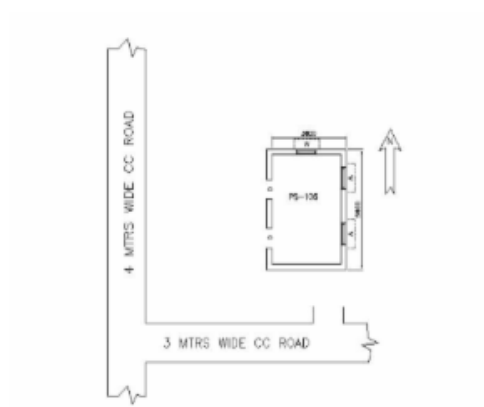

নির্বাচক নিবন্ধন আধিকারিকের স্বাক্ষর

Nazri Naksha

Google Map View

Polling Station Building Front View

Polling Station Front View

Cad View

Key MAP View

বিধানসভা নির্বাচনকেন্দ্রের নং, নাম : 287-নানুর
ভাগ নং, নাম : 1-গ্রাম-সিঙ্গী মাঝিপাড়া-পূর্বপাড়া(উত্তর অংশ)