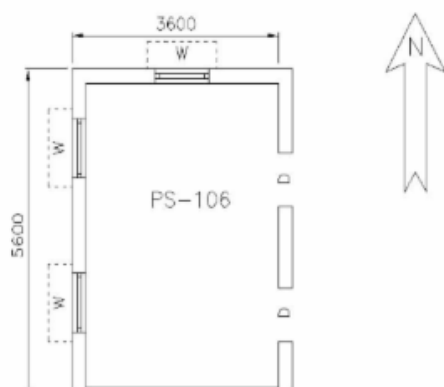

নির্বাচক নিবন্ধন আধিকারিকের স্বাক্ষর

Nazri Naksha

Google Map View

Polling Station Building Front View

Polling Station Front View

Cad View

Key MAP View

বিধানসভা নির্বাচনক্ষেত্রের নং, নাম : 287-নানুর
ভাগ নং, নাম : 1-গ্রাম-সিঙ্গি(সাইপাড়া,ডোমপাড়া)