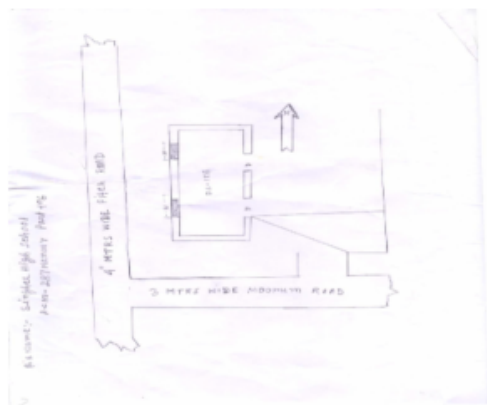

Nazri Naksha