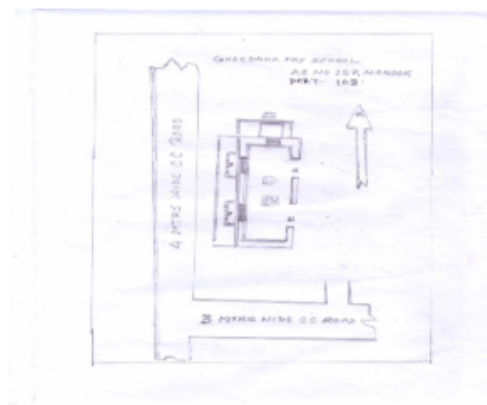

Nazri Naksha