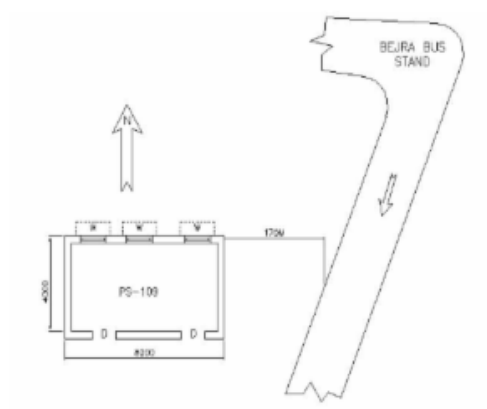

নির্বাচক নিবন্ধন আধিকারিকের স্বাক্ষর

Nazri Naksha

Google Map View

Polling Station Building Front View

Polling Station Front View

Cad View

Key MAP View

1 নাম : রুনা চৌধুরী স্বামীর নাম: চিরঞ্জীব চৌধুরী বাড়ির নং : n0013 বয়স : 45 লিঙ্গ : মহিলা	LVD2200939 ফটো উপলব্ধ	2 নাম : আরতি কর্মকার স্বামীর নাম: চাইনা কর্মকার বাড়ির নং : n0006 বয়স : 51 লিঙ্গ : মহিলা	AEM2464311 ফটো উপলব্ধ	3 নাম : বিপদ তরন কর্মকার পিতার নাম: চাইনা কর্মকার বাড়ির নং : N0006 বয়স : 26 লিঙ্গ : পুরুষ	AEM2336998 ফটো উপলব্ধ
4 নাম : চিরঞ্জীব চৌধুরী পিতার নাম: ধর্মদাস চৌধুরী বাড়ির নং : n0013 বয়স : 53 লিঙ্গ : পুরুষ	AEM2464287 ফটো উপলব্ধ	5 নাম : অর্প চৌধুরী পিতার নাম: চিরঞ্জীব চৌধুরী বাড়ির নং : এন0013 বয়স : 20 লিঙ্গ : পুরুষ	AEM3036415 ফটো উপলব্ধ	6 নাম : সৈরাব কর্মকার পিতার নাম: চাইনা কর্মকার বাড়ির নং : n0006 বয়স : 31 লিঙ্গ : পুরুষ	AEM2202125 ফটো উপলব্ধ
7 নাম : মোসুমী কর্মকার স্বামীর নাম: বিপদতারন কর্মকার বাড়ির নং : নং0006 বয়স : 22 লিঙ্গ : মহিলা	AEM2848745 ফটো উপলব্ধ	8 নাম : রুবি কর্মকার স্বামীর নাম: সৌরভ কর্মকার বাড়ির নং : নং0006 বয়স : 22 লিঙ্গ : মহিলা	AEM2848752 ফটো উপলব্ধ	9 নাম : পূজা সামন্ত স্বামীর নাম: সুব্রত সামন্ত বাড়ির নং : N0034 বয়স : 30 লিঙ্গ : মহিলা	AEM2015501 ফটো উপলব্ধ
10 নাম : রানু আস্তা স্বামীর নাম: উৎপল আস্তা বাড়ির নং : n0004 বয়স : 37 লিঙ্গ : মহিলা	LVD2500114 ফটো উপলব্ধ	11 নাম : উৎপল আস্তা পিতার নাম: সমীর আস্তা বাড়ির নং : n0004 বয়স : 49 লিঙ্গ : পুরুষ	WB/41/284/585222 ফটো উপলব্ধ	12 নাম : রুপালী আস্তা স্বামীর নাম: সমীর আস্তা বাড়ির নং : n0004 বয়স : 69 লিঙ্গ : মহিলা	WB/41/284/585349 ফটো উপলব্ধ
13 নাম : অশোক আস্তা পিতার নাম: ঘনশ্যাম আস্তা বাড়ির নং : n0003 বয়স : 61 লিঙ্গ : পুরুষ	LVD1222439 ফটো উপলব্ধ	14 নাম : বিশ্বজিৎ আস্তা পিতার নাম: মধুসূদন আস্তা বাড়ির নং : n0001 বয়স : 42 লিঙ্গ : পুরুষ	LVD2500106 ফটো উপলব্ধ	15 নাম : হীরা আস্তা স্বামীর নাম: মধুসূদন আস্তা বাড়ির নং : n0001 বয়স : 66 লিঙ্গ : মহিলা	WB/41/284/585209 ফটো উপলব্ধ
16 নাম : মধুসূদন আস্তা পিতার নাম: ঘনশ্যাম আস্তা বাড়ির নং : n0001 বয়স : 68 লিঙ্গ : পুরুষ	WB/41/284/585188 ফটো উপলব্ধ	Q 17 নাম : অননু বীরবংশী পিতার নাম: গৌতম বাড়ির নং : এন0001 বয়স : 20 লিঙ্গ : পুরুষ	AEM3085743 ফটো উপলব্ধ	18 নাম : চঞ্চল আস্তা পিতার নাম: সমীর আস্তা বাড়ির নং : n0004 বয়স : 43 লিঙ্গ : পুরুষ	LVD2200889 ফটো উপলব্ধ
19 নাম : করবী আস্তা স্বামীর নাম: চঞ্চল আস্তা বাড়ির নং : n0004 বয়স : 36 লিঙ্গ : মহিলা	AEM1386465 ফটো উপলব্ধ	20 নাম : রাখী আস্তা স্বামীর নাম: আদিত্যনারায়ন আস্তা বাড়ির নং : নং0003 বয়স : 25 লিঙ্গ : মহিলা	TCK2129310 ফটো উপলব্ধ	21 নাম : আদিত্যনারায়ন আস্তা পিতার নাম: অশোক আস্তা বাড়ির নং : n0003 বয়স : 30 লিঙ্গ : পুরুষ	AEM1917061 ফটো উপলব্ধ
22 নাম : শীলা আস্তা স্বামীর নাম: অশোক আস্তা বাড়ির নং : n0003 বয়স : 59 লিঙ্গ : মহিলা	WB/41/284/585350 ফটো উপলব্ধ	23 নাম : জল্পনা আস্তা স্বামীর নাম: রঘুনাথ আস্তা বাড়ির নং : n0002 বয়স : 61 লিঙ্গ : মহিলা	WB/41/284/585208 ফটো উপলব্ধ	24 নাম : প্রিয়া আস্তা স্বামীর নাম: বিশ্বজিৎ আস্তা বাড়ির নং : n0167 বয়স : 26 লিঙ্গ : মহিলা	AEM2309649 ফটো উপলব্ধ
Q 25 নাম : রঞ্জিত কর্মকার পিতার নাম: অনাথ কর্মকার বাড়ির নং : বয়স : 43 লিঙ্গ : পুরুষ	LVD2200962 ফটো উপলব্ধ	Q 26 নাম : অনাথ কর্মকার পিতার নাম: বাসুদেব কর্মকার বাড়ির নং : বয়স : 70 লিঙ্গ : পুরুষ	AEM2640423 ফটো উপলব্ধ	Q 27 নাম : প্রমিলা কর্মকার স্বামীর নাম: অনাথ কর্মকার বাড়ির নং : বয়স : 68 লিঙ্গ : মহিলা	AEM2464261 ফটো উপলব্ধ
28 নাম : শেফালি কর্মকার স্বামীর নাম: রনজিৎ কর্মকার বাড়ির নং : n0143 বয়স : 35 লিঙ্গ : মহিলা	AEM2202109 ফটো উপলব্ধ	Q 29 নাম : প্রসেনজিৎ কর্মকার পিতার নাম: অনাথ কর্মকার বাড়ির নং : বয়স : 31 লিঙ্গ : পুরুষ	AEM1988997 ফটো উপলব্ধ	30 নাম : সম্পদ ঘোষ মায়ের নাম: যমুনা ঘোষ বাড়ির নং : n0010 বয়স : 29 লিঙ্গ : পুরুষ	AEM2109569 ফটো উপলব্ধ