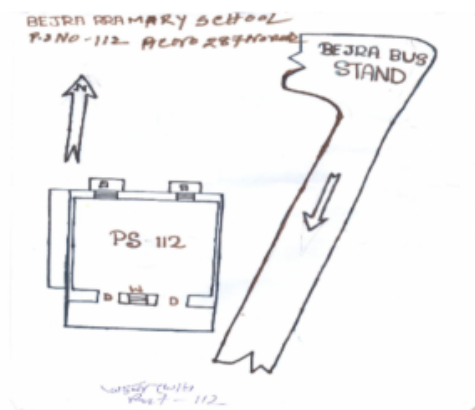

Nazri Naksha