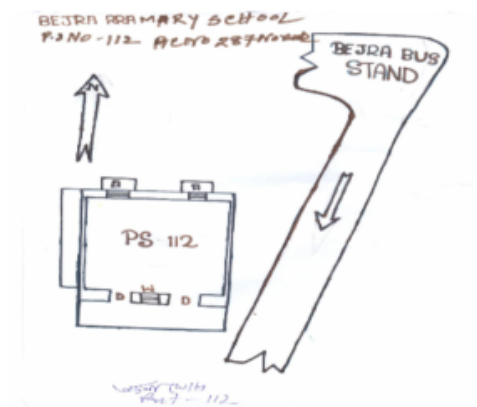

নির্বাচক নিবন্ধন আধিকারিকের স্বাক্ষর

Nazri Naksha

Google Map View

Polling Station Building Front View

Polling Station Front View

Cad View

Key MAP View

1 নাম : অর্চনা ঘোষ (পাল) স্বামীর নাম: রঘুনাথ ঘোষ বাড়ির নং : n0004 বয়স : 57 লিঙ্গ : মহিলা	LVD2203040 ফটো উপলব্ধ	2 নাম : সুদীপ ঘোষ পিতার নাম: পরেশনাথ ঘোষ বাড়ির নং : নং011 বয়স : 25 লিঙ্গ : পুরুষ	AEM2638013 ফটো উপলব্ধ	3 নাম : বিজয় ঘোষ পিতার নাম: ধনপতি ঘোষ বাড়ির নং : n0004 বয়স : 52 লিঙ্গ : পুরুষ	AEM2638195 ফটো উপলব্ধ
4 নাম : সুপ্রিয়া ঘোষ স্বামীর নাম: খোকন ঘোষ বাড়ির নং : এন0003 বয়স : 23 লিঙ্গ : মহিলা	AEM2787729 ফটো উপলব্ধ	5 নাম : আশা ঘোষ স্বামীর নাম: ভাগ্যধর ঘোষ বাড়ির নং : এন0047 বয়স : 33 লিঙ্গ : মহিলা	RJR2160307 ফটো উপলব্ধ	6 নাম : কাশীনাথ ঘোষ পিতার নাম: প্রহ্লাদ ঘোষ বাড়ির নং : n0011 বয়স : 52 লিঙ্গ : পুরুষ	AEM2770634 ফটো উপলব্ধ
7 নাম : তাপসী ঘোষ স্বামীর নাম: কাশীনাথ ঘোষ বাড়ির নং : n0011 বয়স : 43 লিঙ্গ : মহিলা	LVD2428357 ফটো উপলব্ধ	8 নাম : কল্যানী ঘোষ স্বামীর নাম: সন্তোষ ঘোষ বাড়ির নং : এন0010 বয়স : 44 লিঙ্গ : মহিলা	LVD2203065 ফটো উপলব্ধ	9 নাম : সন্তোষ ঘোষ পিতার নাম: বিশ্বনাথ ঘোষ বাড়ির নং : এন0010 বয়স : 53 লিঙ্গ : পুরুষ	AEM2770600 ফটো উপলব্ধ
10 নাম : অনিমা ঘোষ স্বামীর নাম: বিশ্বনাথ ঘোষ বাড়ির নং : এন0010 বয়স : 73 লিঙ্গ : মহিলা	AEM2770618 ফটো উপলব্ধ	11 নাম : সুমিত্রা ঘোষ স্বামীর নাম: অজিত ঘোষ বাড়ির নং : n0012 বয়স : 65 লিঙ্গ : মহিলা	AEM2840858 ফটো উপলব্ধ	12 নাম : অজিত ঘোষ পিতার নাম: নীরোদবরন ঘোষ বাড়ির নং : n0012 বয়স : 72 লিঙ্গ : পুরুষ	AEM2840841 ফটো উপলব্ধ
13 নাম : সুজিত ঘোষ পিতার নাম: তারকনাথ ঘোষ বাড়ির নং : এন0011 বয়স : 21 লিঙ্গ : পুরুষ	AEM2952869 ফটো উপলব্ধ	14 নাম : ভাগ্যধর ঘোষ পিতার নাম: সুধীর ঘোষ বাড়ির নং : n0047 বয়স : 42 লিঙ্গ : পুরুষ	LVD2428373 ফটো উপলব্ধ	15 নাম : ক্ষীরোদ ঘোষ পিতার নাম: ভক্তপদ ঘোষ বাড়ির নং : n0005 বয়স : 50 লিঙ্গ : পুরুষ	AEM2997427 ফটো উপলব্ধ
16 নাম : পাঁচকরি ঘোষ পিতার নাম: ঋষিকেশ ঘোষ বাড়ির নং : n0001 বয়স : 73 লিঙ্গ : পুরুষ	WB/41/284/591364 ফটো উপলব্ধ	17 নাম : অনুমিতা ঘোষ স্বামীর নাম: পাঁচকরি ঘোষ বাড়ির নং : n0001 বয়স : 62 লিঙ্গ : মহিলা	LVD2356889 ফটো উপলব্ধ	18 নাম : মেনকা ঘোষ স্বামীর নাম: নিখিল ঘোষ বাড়ির নং : n0176 বয়স : 55 লিঙ্গ : মহিলা	HGD1518638 ফটো উপলব্ধ
19 নাম : বিমল ঘোষ পিতার নাম: নারায়নচন্দ্র ঘোষ বাড়ির নং : n0009 বয়স : 36 লিঙ্গ : পুরুষ	LVD2500502 ফটো উপলব্ধ	20 নাম : সন্ধ্যারানী ঘোষ স্বামীর নাম: তরুণ কুমার ঘোষ বাড়ির নং : n0009 বয়স : 46 লিঙ্গ : মহিলা	LVD2203032 ফটো উপলব্ধ	21 নাম : তরুণ ঘোষ পিতার নাম: গুরুপদ ঘোষ বাড়ির নং : n0009 বয়স : 53 লিঙ্গ : পুরুষ	WB/41/284/591537 ফটো উপলব্ধ
22 নাম : সন্ধ্যারানী ঘোষ স্বামীর নাম: গুরুপদ ঘোষ বাড়ির নং : n0009 বয়স : 76 লিঙ্গ : মহিলা	WB/41/284/591334 ফটো উপলব্ধ	23 নাম : গয়্যারানী ঘোষ স্বামীর নাম: রবীন্দ্রনাথ ঘোষ বাড়ির নং : n0008 বয়স : 55 লিঙ্গ : মহিলা	WB/41/284/591535 ফটো উপলব্ধ	24 নাম : রবীন্দ্রনাথ ঘোষ পিতার নাম: সত্যপদ ঘোষ বাড়ির নং : n0008 বয়স : 58 লিঙ্গ : পুরুষ	WB/41/284/591332 ফটো উপলব্ধ
25 নাম : ভাগ্যবতী ঘোষ স্বামীর নাম: সত্যপদ ঘোষ বাড়ির নং : n0008 বয়স : 77 লিঙ্গ : মহিলা	WB/41/284/591404 ফটো উপলব্ধ	26 নাম : সুদেব ঘোষ পিতার নাম: হরিপদ ঘোষ বাড়ির নং : n0006 বয়স : 44 লিঙ্গ : পুরুষ	LVD2203099 ফটো উপলব্ধ	27 নাম : নারায়নী ঘোষ স্বামীর নাম: হরিপদ ঘোষ বাড়ির নং : n0006 বয়স : 81 লিঙ্গ : মহিলা	WB/41/284/591335 ফটো উপলব্ধ
28 নাম : রামমনি ঘোষ স্বামীর নাম: ক্ষিরোদ ঘোষ বাড়ির নং : n0005 বয়স : 39 লিঙ্গ : মহিলা	LVD2357184 ফটো উপলব্ধ	29 নাম : আদরিনী ঘোষ স্বামীর নাম: ভক্তপদ ঘোষ বাড়ির নং : n0005 বয়স : 79 লিঙ্গ : মহিলা	WB/41/284/591416 ফটো উপলব্ধ	30 নাম : তপতী মন্ডল (ঘোষ) স্বামীর নাম: বিজয় ঘোষ বাড়ির নং : n0004 বয়স : 38 লিঙ্গ : মহিলা	AEM1548825 ফটো উপলব্ধ